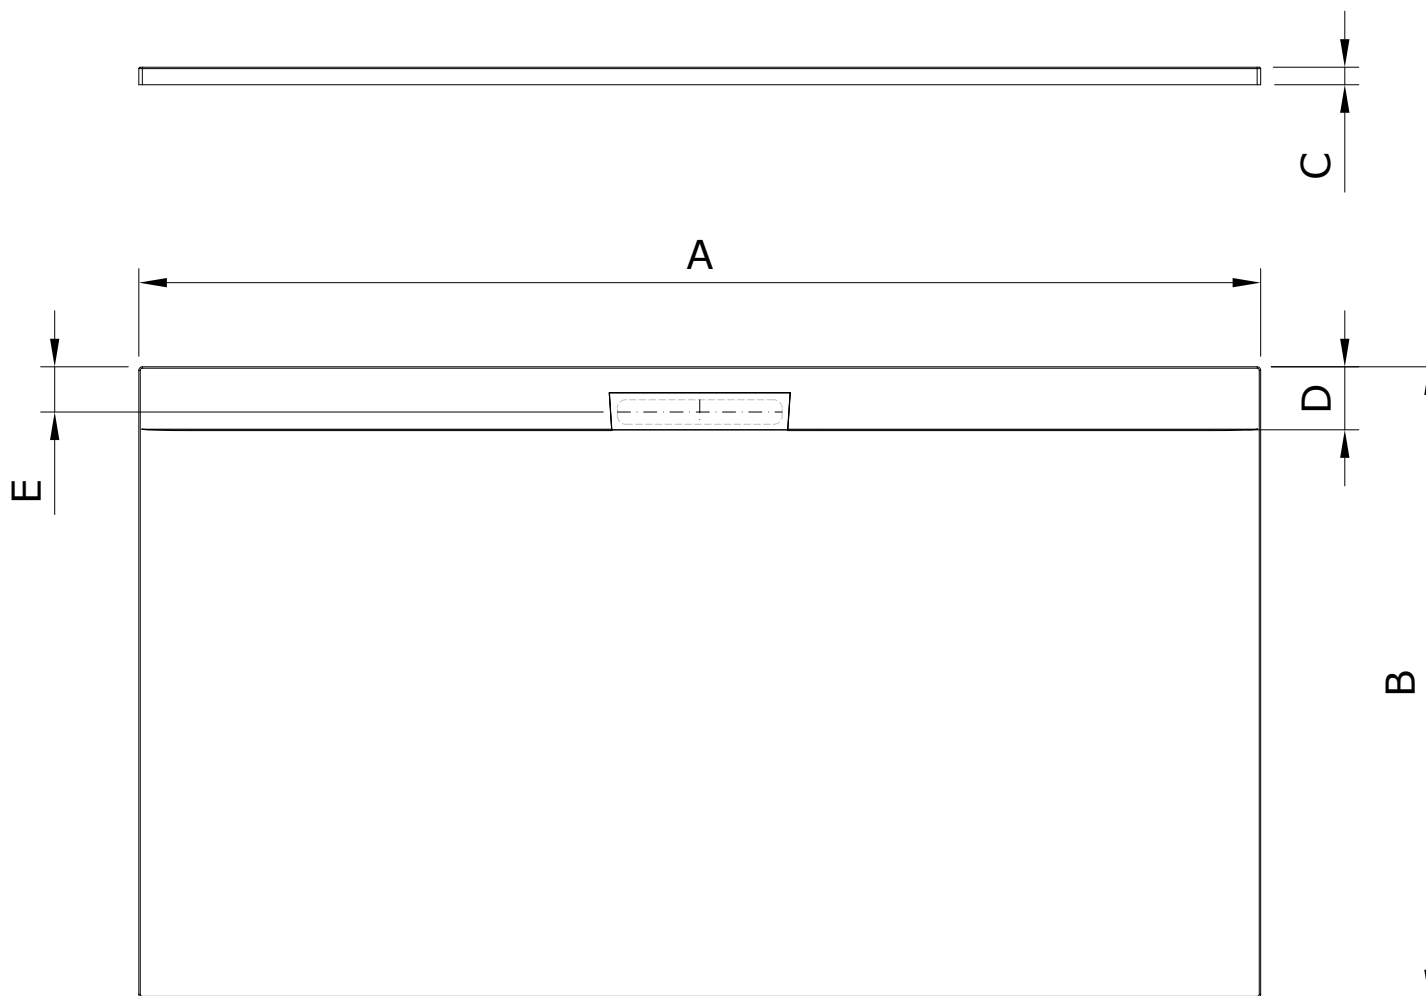

descrição: Base de duche  
description: Shower tray  
description: Receveur de douche  
descripción: Plato de ducha  
descrizione: Plato de ducha

Os produtos apresentados seguem especificações técnicas internas da Sanindusa. As dimensões das peças são meramente indicativas. Reservamos para nós o direito de fazer alterações técnicas que permitam melhorar a funcionalidade dos nossos produtos, sem aviso prévio.