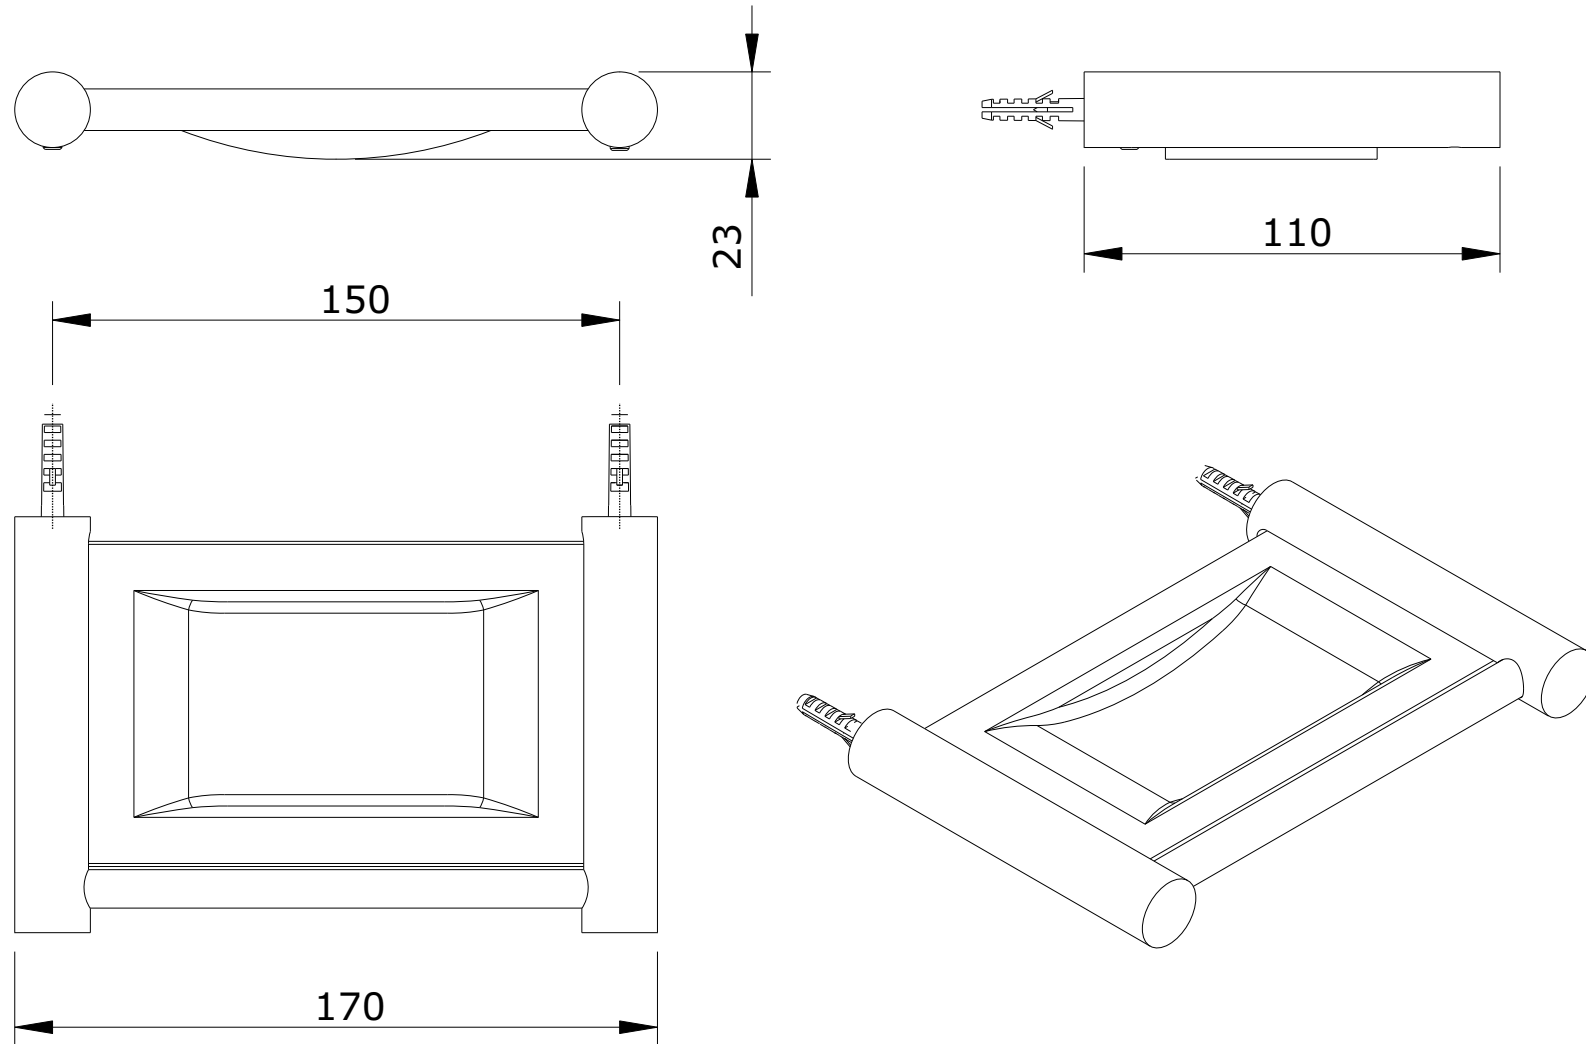

série: Alfa

descrição: Saboneteira

sanindusa[®]

código: 41000

revisão: 00

Os produtos apresentados seguem especificações técnicas internas da SANINDUSA.

As dimensões são meramente indicativas.

Reservamos o direito de fazer alterações técnicas que permitam melhorar a funcionalidade dos nossos produtos, sem aviso prévio.

The presented products follow technical specifications from SANINDUSA.

The dimensions of the pieces are merely a reference.

We reserve the right to introduce technical improvements in our products without previous advice.