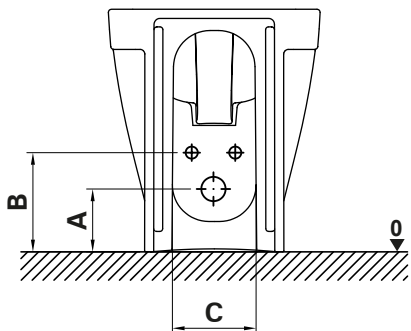

BIDÉ

BIDET

BIDET

BIDÉ

BIDET

- ⊕ Entrada de água | Water services | Entrée d'eau | Entrada de agua | Entrata d'acqua
- ⊖ Saída de esgoto | Waste exit | Sortie d'égout | Desagüe | Scarico
- 0 Solo | Floor | Sol | Suelo | Suolo

	Bidé Bidet Bidet Bidé Bidet	A	B	C
ADVANCE	127410 / 127415	-	<b>80-195</b>	<b>165</b>
ALFA*	100410	-	<b>140-270</b>	<b>110</b>
AVEIRO	103410	-	<b>200-260</b>	<b>110</b>
EASY	131420 / 131425	-	<b>120-250</b>	<b>105</b>
	131410 / 131415	-	<b>140-250</b>	<b>105</b>
JADE*	104410	-	<b>65-210</b>	<b>125</b>
LOOK	134410 / 134415	-	<b>130-230</b>	<b>135</b>
	134420 / 134425	-	<b>150-240</b>	<b>130</b>
MILLENNIUM*	105410	-	<b>80-190</b>	<b>200</b>
NAU*	106410* / 106415*	-	<b>90-200</b>	<b>200 max</b>
NEWDAY*	113410*	-	<b>70-200</b>	<b>235 max</b>
PROGET CONFORT	130410	-	<b>250-350</b>	<b>200</b>
REFLEX*	112410*	-	<b>85-200</b>	<b>150</b>
SANIBOLD	137410	-	<b>130-220</b>	<b>135</b>
SANLIFE	136410	-	<b>180-320</b>	<b>110</b>
SANPROJECT	139410	-	<b>115-225</b>	<b>100</b>
STATUS	123410	-	<b>100-220</b>	<b>160</b>
URB.Y	140410 / 140415	-	<b>170-270</b>	<b>165</b>
	140420 / 140425	-	<b>200-300</b>	<b>245</b>
URB.Y PLUS	146410 / 146415	-	<b>220-320</b>	<b>150</b>
VINTAGE	117410 / 117411	-	<b>150-300</b>	<b>145</b>
WCA*	111410	-	<b>80-180</b>	<b>170</b>
WINNER	142410	-	<b>232-320</b>	<b>134</b>
	142420	-	<b>120-300</b>	<b>130</b>