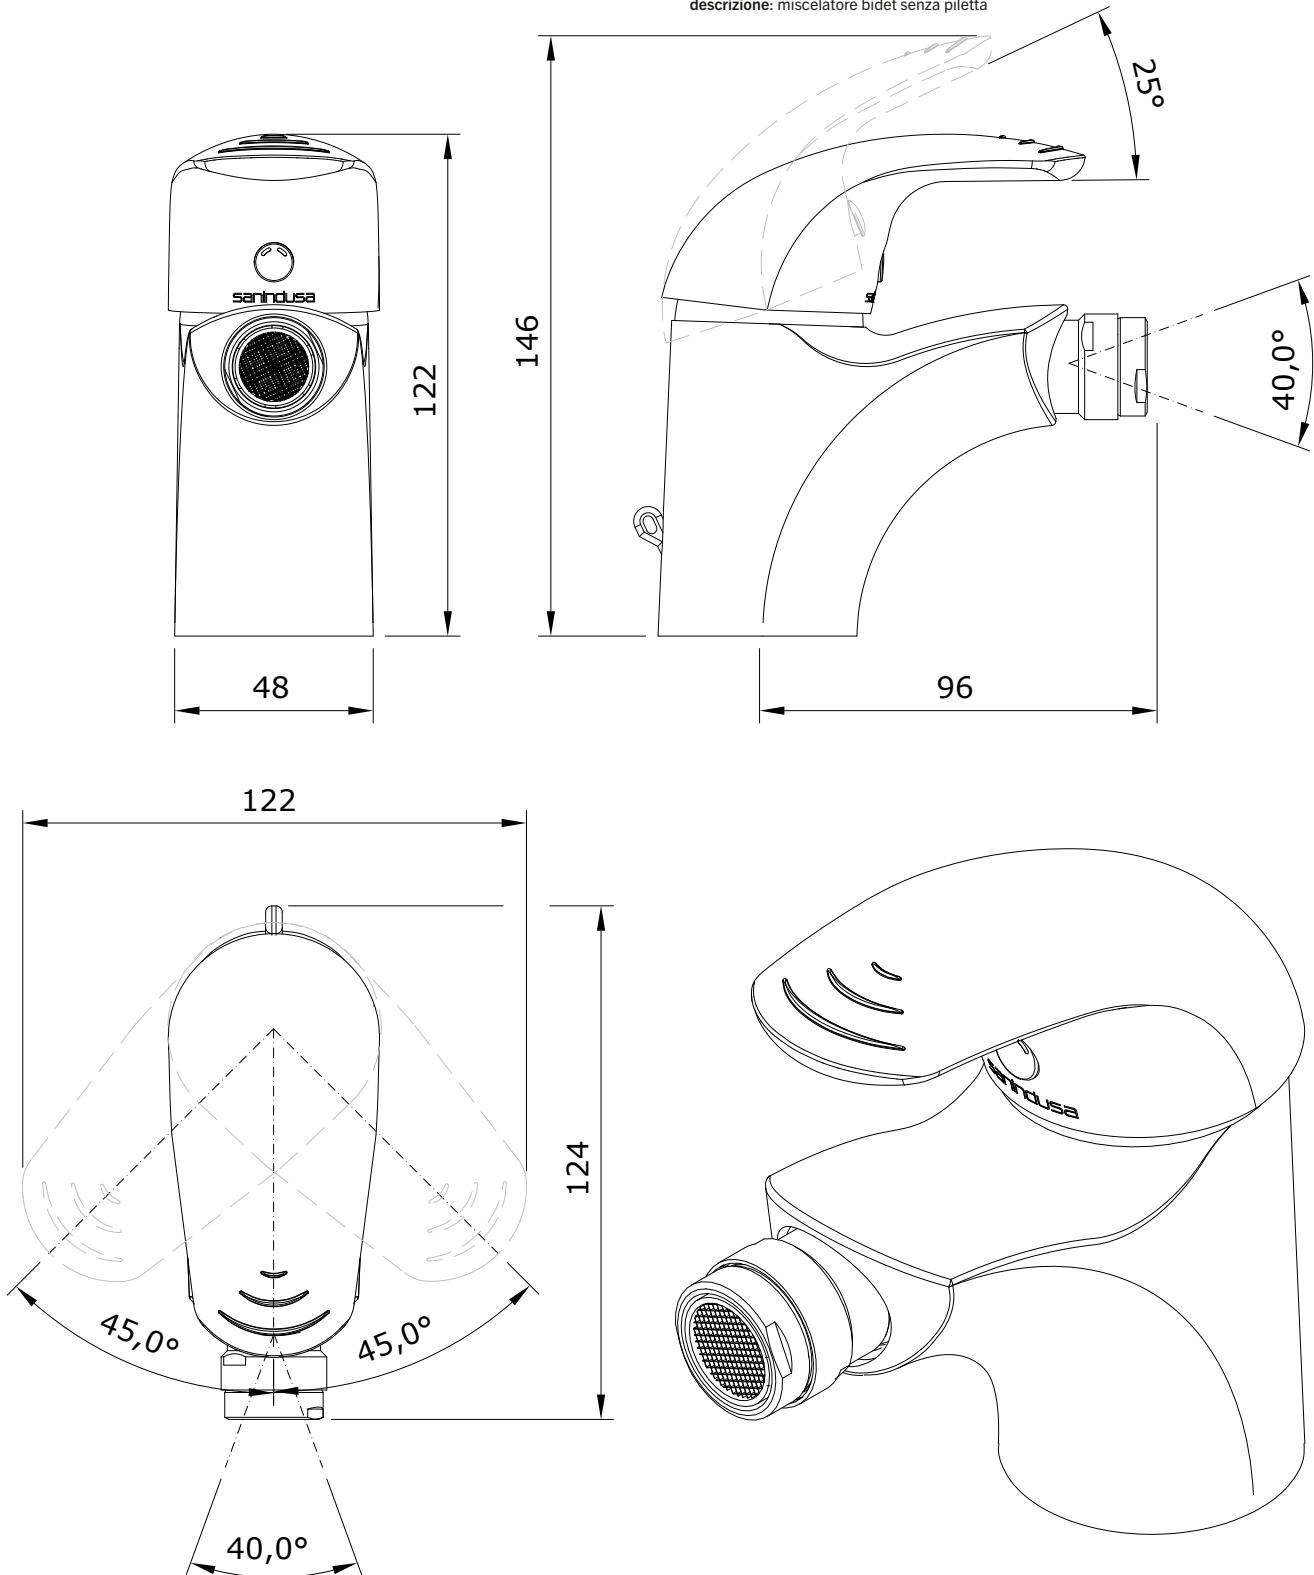

descrição: misturadora de bidé sem VDA
 description: bidet mixer without pop-up waste
 description: mitigeur de bidet sans vidage
 descripción: monomando de bidé sin VDA
 descrizione: miscelatore bidet senza piletta