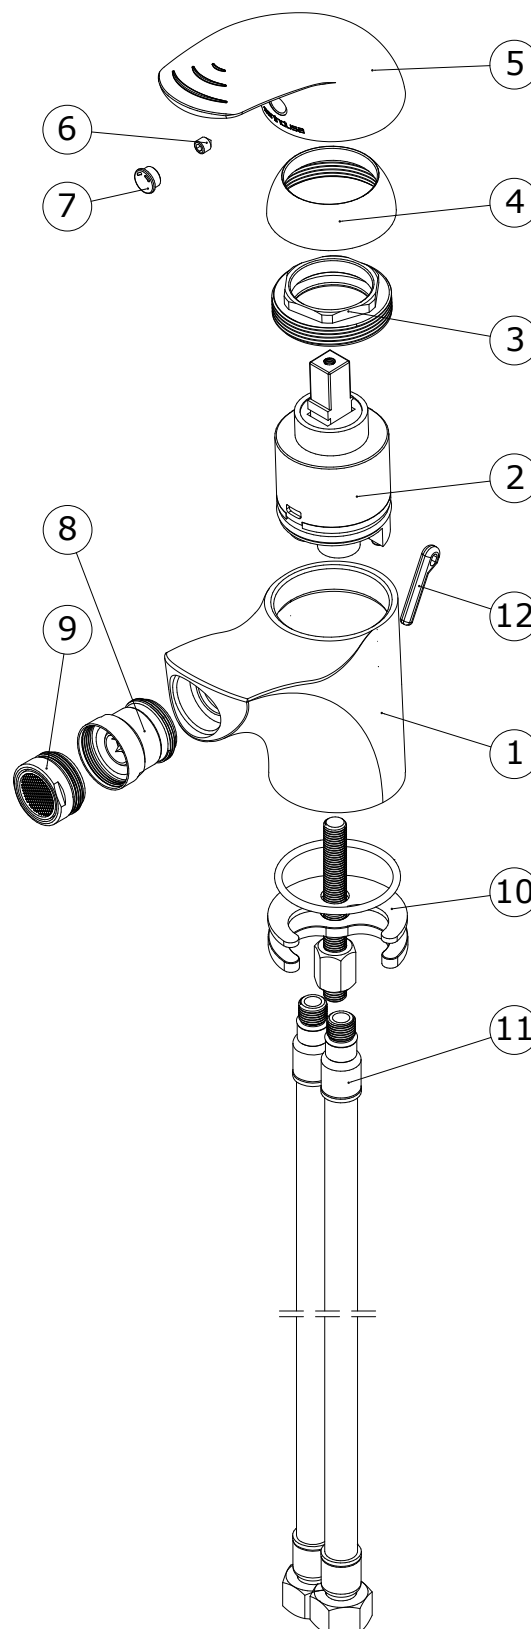

Os produtos apresentados seguem especificações técnicas internas da Sanindusa. As dimensões das peças são meramente indicativas. Reservamos para nós o direito de fazer alterações técnicas que permitam melhorar a funcionalidade dos nossos produtos, sem aviso prévio.

Nº	Descrição
1	Peça Monoc. Bidé Alfa Cr.
2	Cartucho Monoc. ø40 Aberto
3	Porca M42x1.5 Latão
4	Cobre Cartucho M42x1.5 Cr.
5	Manípulo Alfa Cr.
6	Perno Sext Interior M 5x6
7	Tampa ABS Cr.
8	Rotulas Bidé SN24 Cr.
9	Aerador D24x1 HF Cr.
10	Fixação
11	Flexível malha Inox M10x1-3/8
12	Perno para corrente