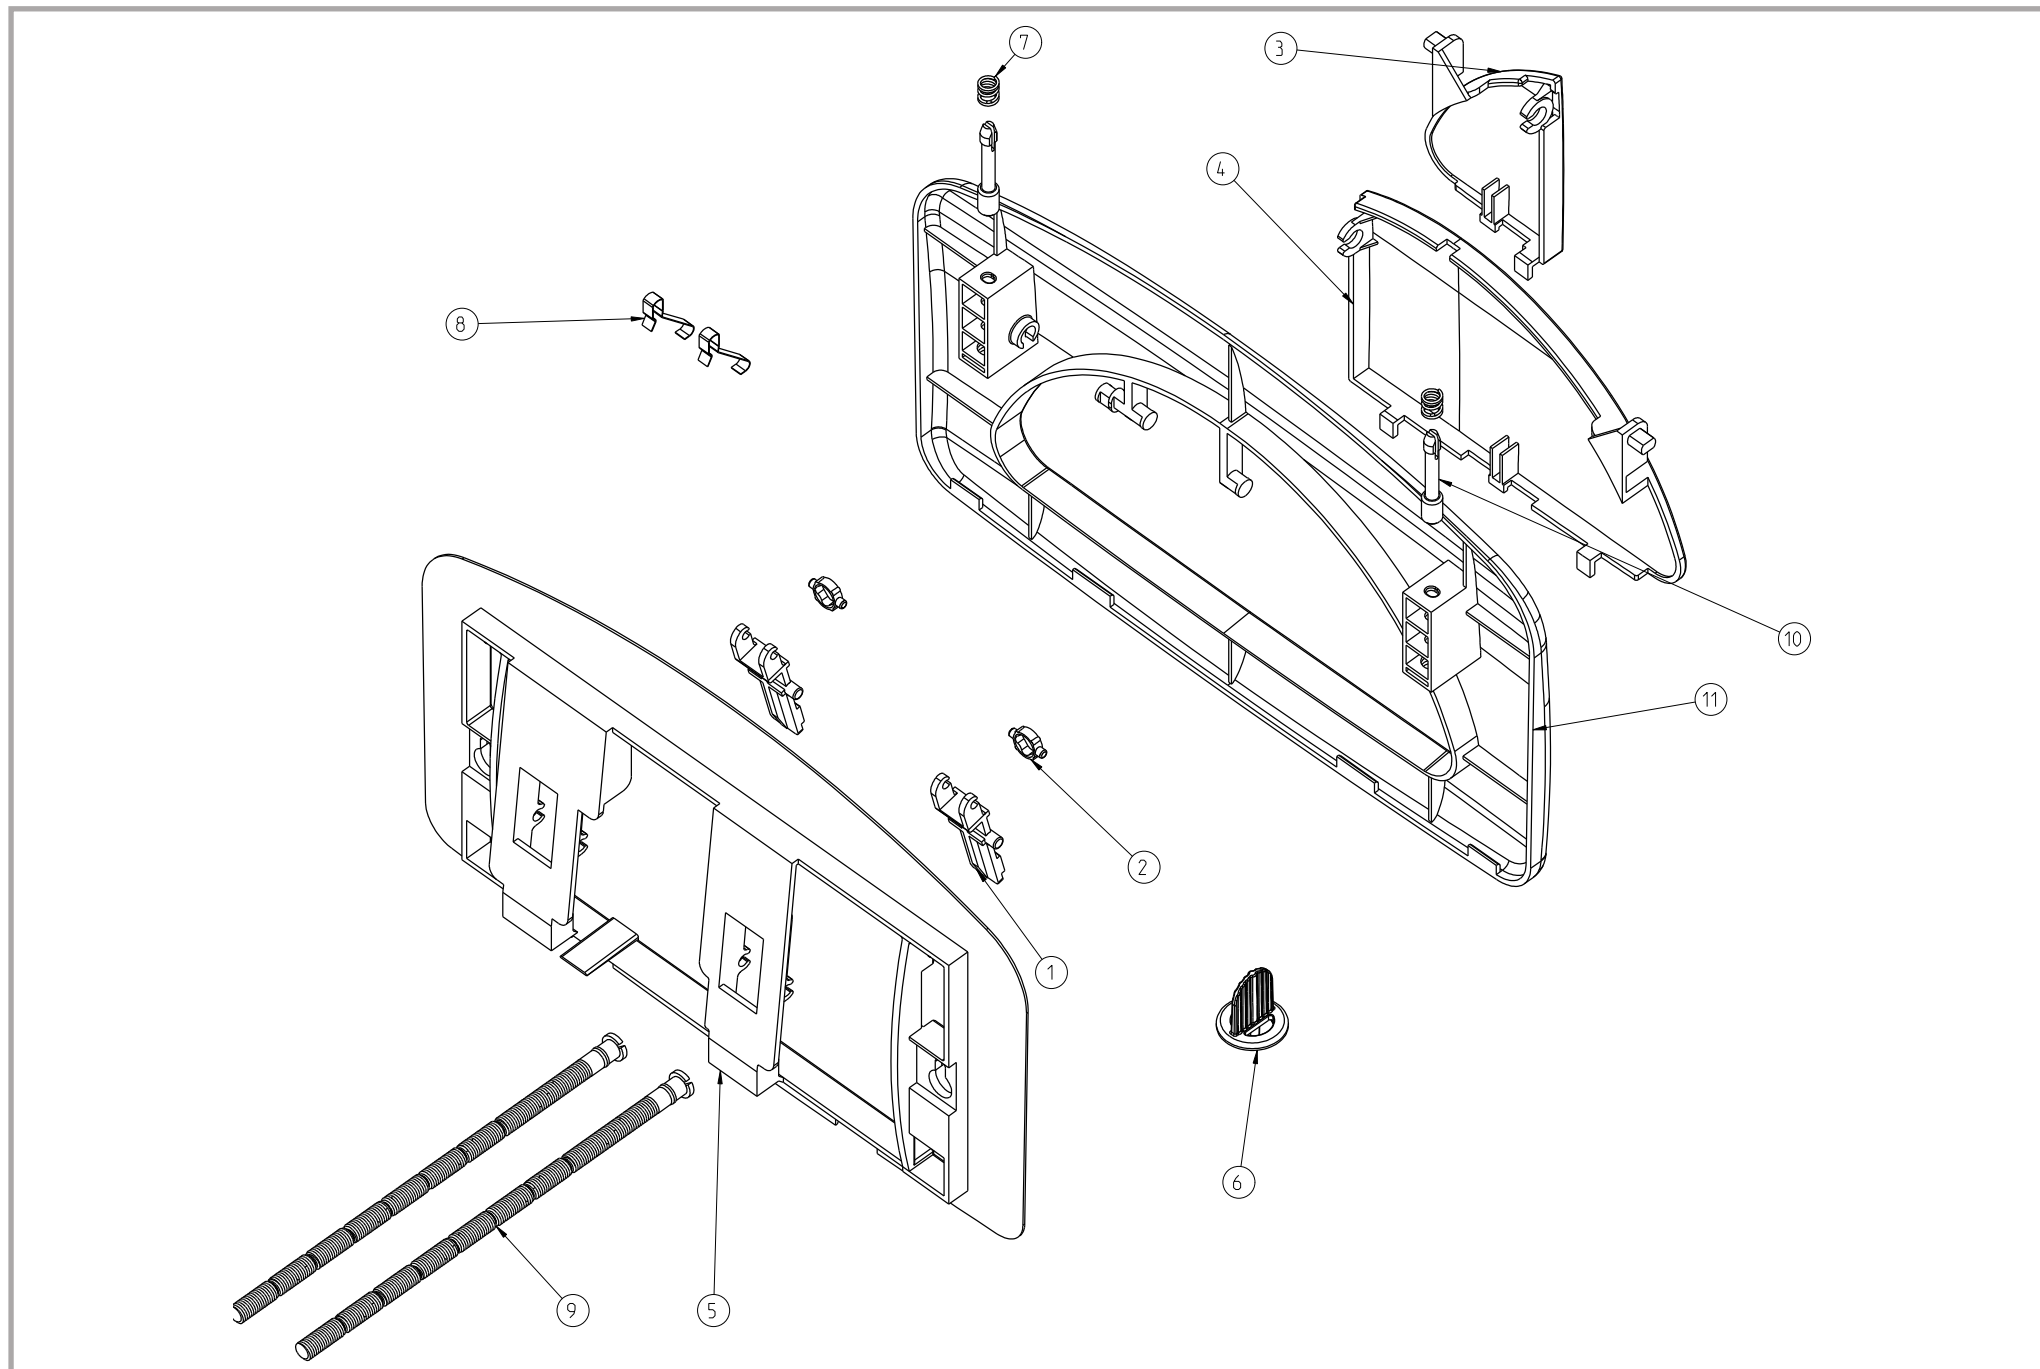

descrição: placa de dupla descarga

sanindusa®

código: 43300

revisão: 00

descrição: placa de dupla descarga

sanindusa[®]

código: 43300

revisão: 00

Pos.	Descrição	Referência
1	Alavanca superior	Não vendável
2	Anilha parafuso	Não vendável
3	Botão Descarga parcial	Não vendável
4	Botão Descarga completa	Não vendável
5	Base da placa	4A3304
6	Dima	4A3301
7	CONJ PERNO FIXPLACA+MOLA(X2)	4A3305
8	Mola placa	Não vendável
9	Conjunto parafuso branco e verde	4A3311
10	Perno	Incluído em 7
11	Placa Simples	Não vendável