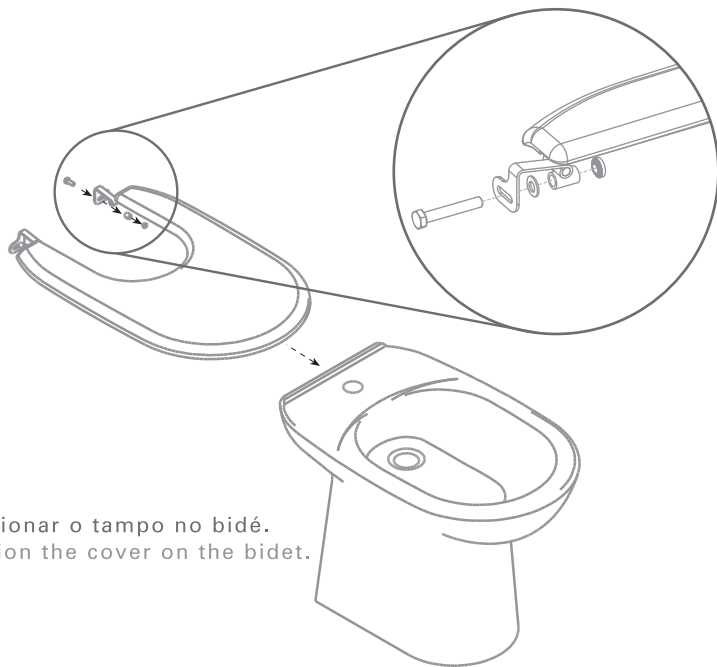

TAMPO PARA BIDÉ AVEIRO  
BIDET COVER AVEIRO

1

Posicionar o tampo no bidé.  
Position the cover on the bidet.

2

Fixar o tampo ao bidé.  
Attach the cover onto the bidet.