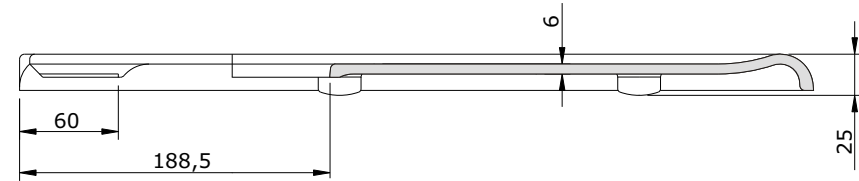

série: Jade

descrição: Tampo de bidé

sanindusa<sup>®</sup>

código: 20441

revisão: 00

Os produtos apresentados seguem especificações técnicas internas da SANINDUSA.

As dimensões são meramente indicativas.

Reservamos o direito de fazer alterações técnicas que permitam melhorar a funcionalidade dos nossos produtos, sem aviso prévio.

The presented products follow technical specifications from SANINDUSA.

The dimensions of the pieces are merely a reference.

We reserve the right to introduce technical improvements in our products without previous advice.