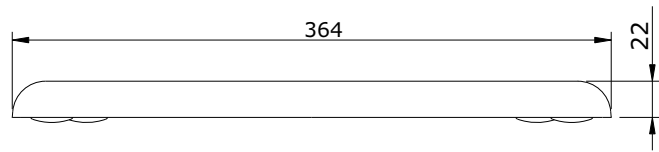

série: Jade

descrição: Tampo de bidé

sanindusa<sup>®</sup>

código: 20441

revisão: 00

Os produtos apresentados seguem especificações técnicas internas da SANINDUSA.

As dimensões são meramente indicativas.

Reservamos o direito de fazer alterações técnicas que permitam melhorar a funcionalidade dos nossos produtos, sem aviso prévio.

The presented products follow technical specifications from SANINDUSA.

The dimensions of the pieces are merely a reference.

We reserve the right to introduce technical improvements in our products without previous advice.