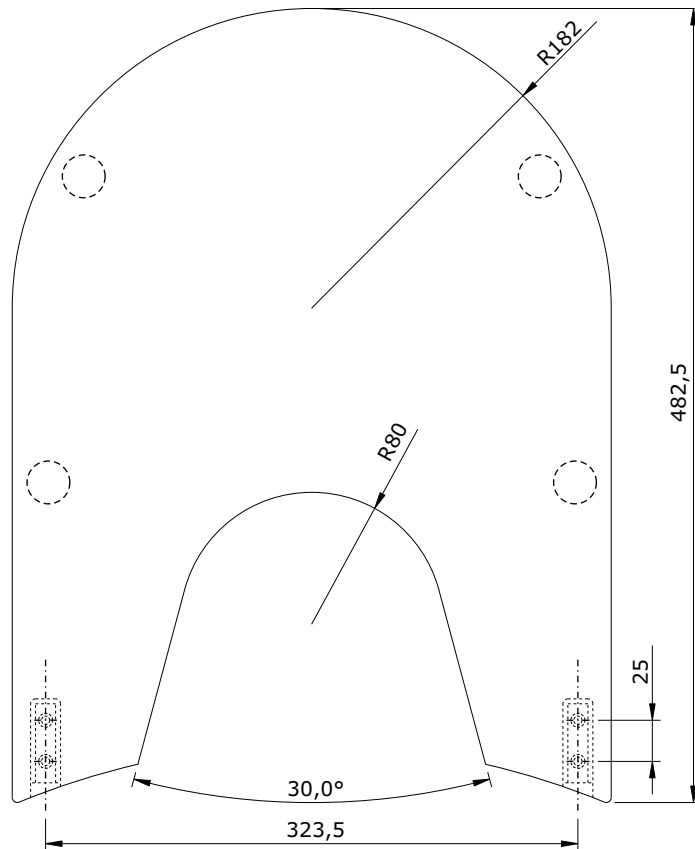

série: Jade

descrição: Tampo de bidé

sanindusa<sup>®</sup>

código: 20441

revisão: 00

Os produtos apresentados seguem especificações técnicas internas da SANINDUSA.

As dimensões são meramente indicativas.

Reservamos o direito de fazer alterações técnicas que permitam melhorar a funcionalidade dos nossos produtos, sem aviso prévio.

The presented products follow technical specifications from SANINDUSA.

The dimensions of the pieces are merely a reference.

We reserve the right to introduce technical improvements in our products without previous advice.