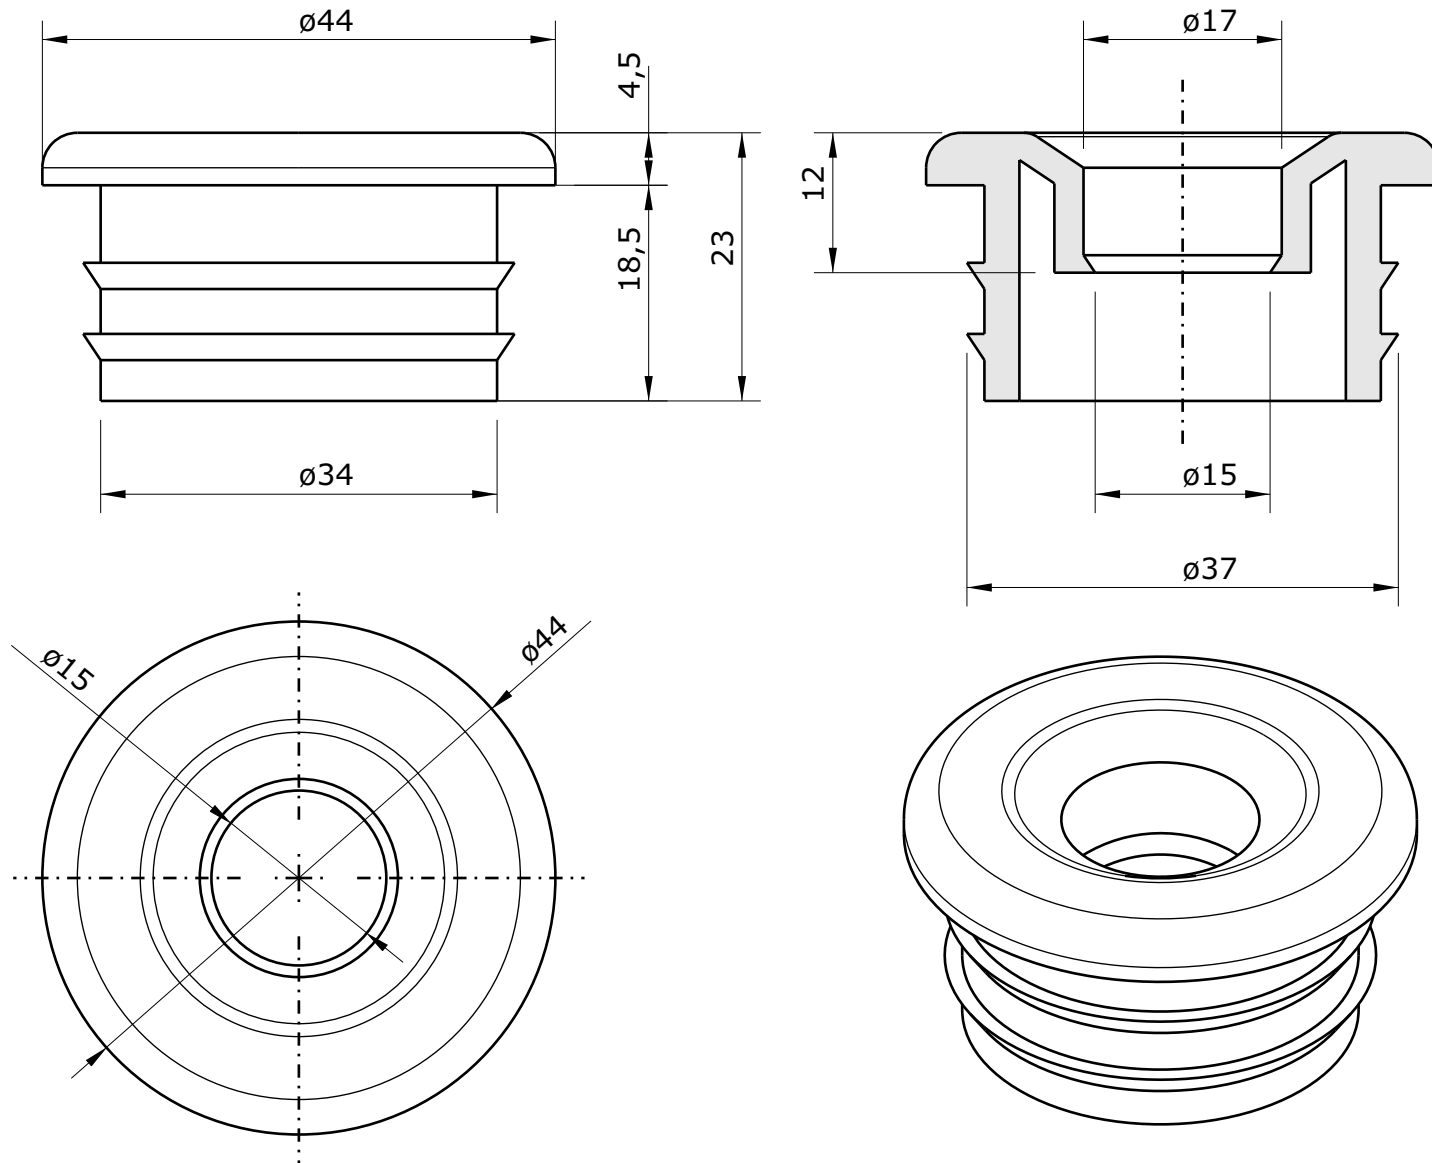

WCA|Jade
cod.: 410560
ver.: 00

descrição: emboque para urinol
description: rubber flush pipe connector
description: raccorde tuyau de rinçage en caoutchouc

sanindusa®

Os produtos apresentados seguem especificações técnicas internas da SANINDUSA.
As dimensões são meramente indicativas.
Reservamos o direito de fazer alterações técnicas que permitam melhorar a funcionalidade dos nossos produtos, sem aviso prévio.

The presented products follow technical specifications from SANINDUSA.
The dimensions of the pieces are merely a reference.
We reserve the right to introduce technical improvements in our products without previous advice.