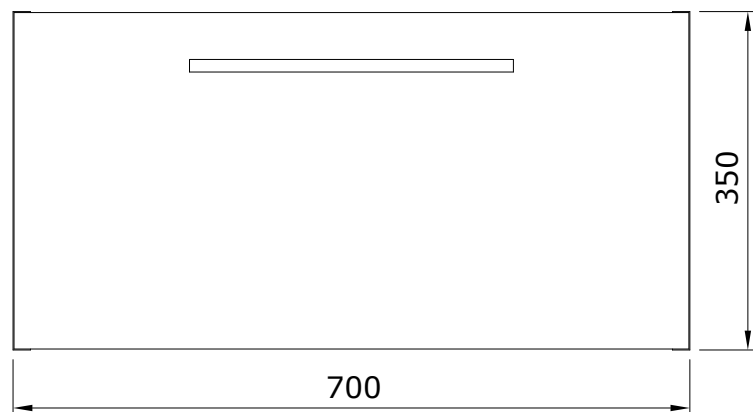

descrição: móvel suspenso 70  
 description: 70 wall mounted furniture  
 description: meuble mural 70  
 descripción: mueble suspendido 70  
 descrizione: mobile sospeso 70

Os produtos apresentados seguem especificações técnicas internas da Sanindusa. As dimensões das peças são meramente indicativas. Reservamos para nós o direito de fazer alterações técnicas que permitam melhorar a funcionalidade dos nossos produtos, sem aviso prévio.