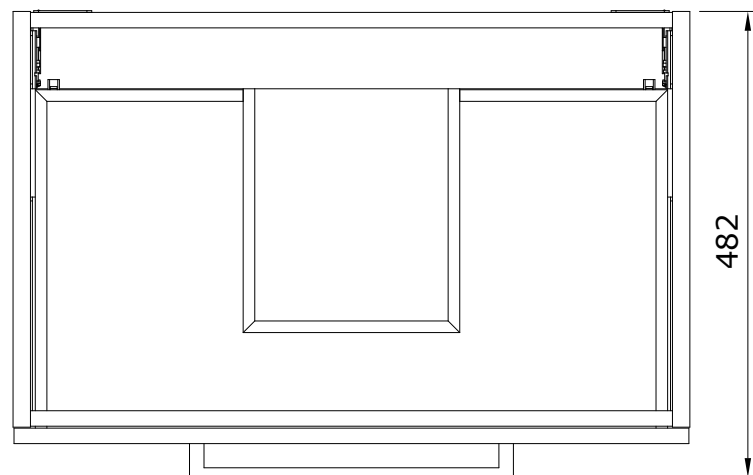

descrição: móvel suspenso 70  
 description: 70 wall mounted furniture  
 description: meuble mural 70  
 descripción: mueble suspendido 70  
 descrizione: mobile sospeso 70

Os produtos apresentados seguem especificações técnicas internas da Sanindusa. As dimensões das peças são meramente indicativas. Reservamos para nós o direito de fazer alterações técnicas que permitam melhorar a funcionalidade dos nossos produtos, sem aviso prévio.

The advertised products follow Sanindusa internal technical specifications. The product dimensions are merely indicative. Sanindusa retains for itself the right to perform technical changes that allow it to improve the functionality of Sanindusa products without prior notice.