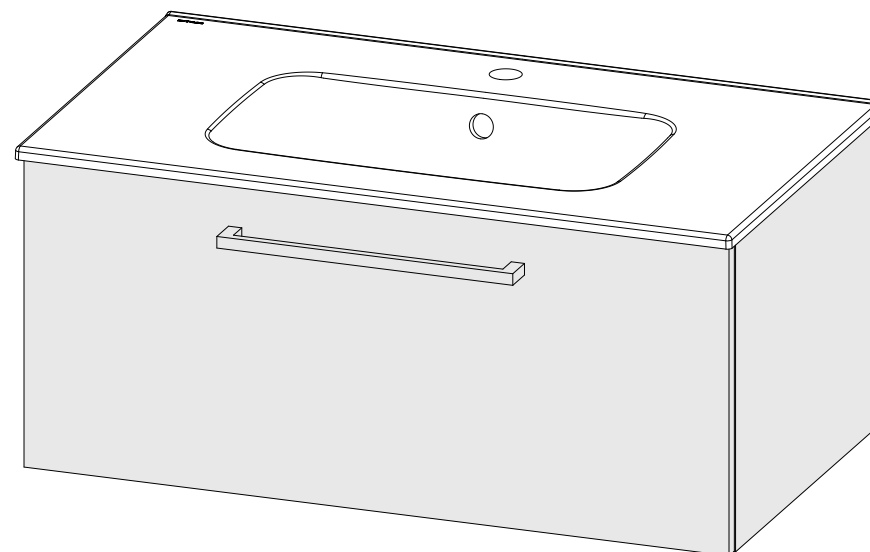

descrição: móvel suspenso 80
 description: 80 wall mounted furniture
 description: meuble mural 80
 descripción: mueble suspendido 80
 descrizione: mobile sospeso 80

Os produtos apresentados seguem especificações técnicas internas da Sanindusa. As dimensões das peças são meramente indicativas. Reservamos para nós o direito de fazer alterações técnicas que permitam melhorar a funcionalidade dos nossos produtos, sem aviso prévio.

The advertised products follow Sanindusa internal technical specifications. The product dimensions are merely indicative. Sanindusa retains for itself the right to perform technical changes that allow it to improve the functionality of Sanindusa products without prior notice.