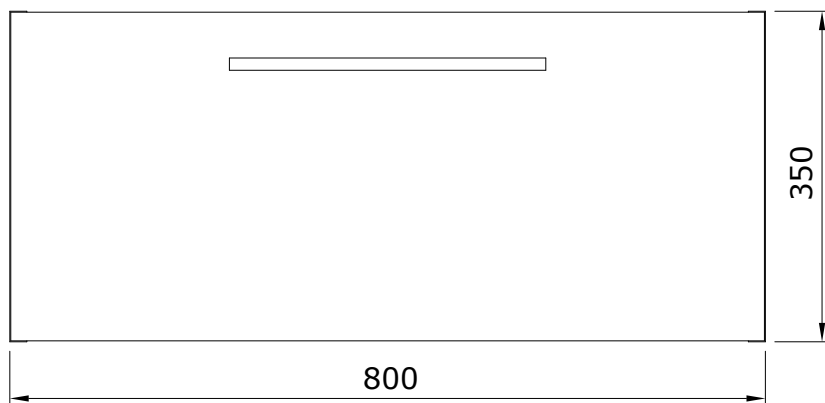

descrição: móvel suspenso 80
 description: 80 wall mounted furniture
 description: meuble mural 80
 descripción: mueble suspendido 80
 descrizione: mobile sospeso 80

Os produtos apresentados seguem especificações técnicas internas da Sanindusa. As dimensões das peças são meramente indicativas. Reservamos para nós o direito de fazer alterações técnicas que permitam melhorar a funcionalidade dos nossos produtos, sem aviso prévio.