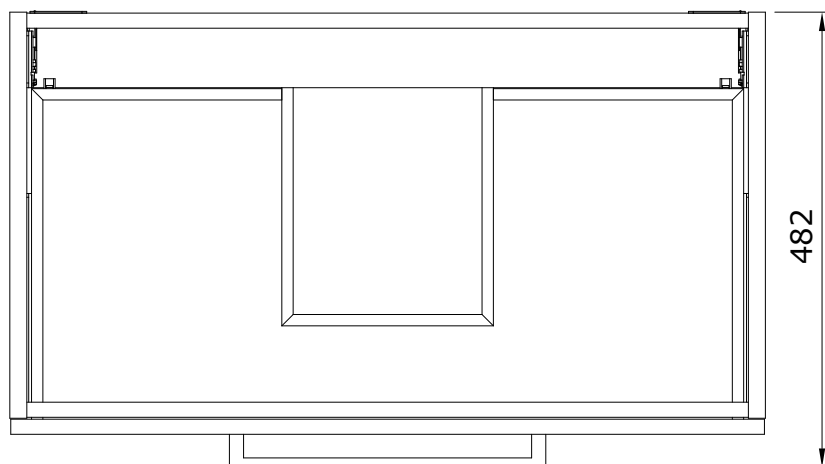

descrição: móvel suspenso 80
 description: 80 wall mounted furniture
 description: meuble mural 80
 descripción: mueble suspendido 80
 descrizione: mobile sospeso 80

Os produtos apresentados seguem especificações técnicas internas da Sanindusa. As dimensões das peças são meramente indicativas. Reservamos para nós o direito de fazer alterações técnicas que permitam melhorar a funcionalidade dos nossos produtos, sem aviso prévio.

The advertised products follow Sanindusa internal technical specifications. The product dimensions are merely indicative. Sanindusa retains for itself the right to perform technical changes that allow it to improve the functionality of Sanindusa products without prior notice.