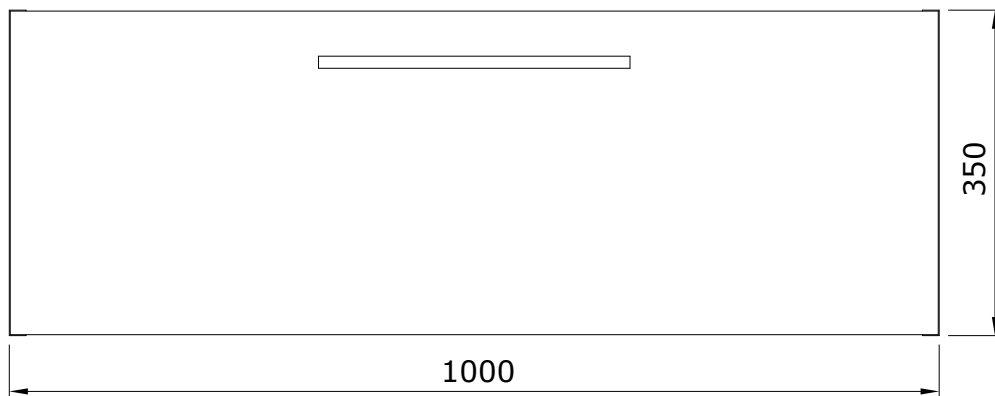

descrição: móvel suspenso 100
description: 100 wall mounted furniture
description: meuble mural 100
descripción: mueble suspendido 100
descrizione: mobile sospeso 100

Os produtos apresentados seguem especificações técnicas internas da Sanindusa. As dimensões das peças são meramente indicativas. Reservamos para nós o direito de fazer alterações técnicas que permitam melhorar a funcionalidade dos nossos produtos, sem aviso prévio.