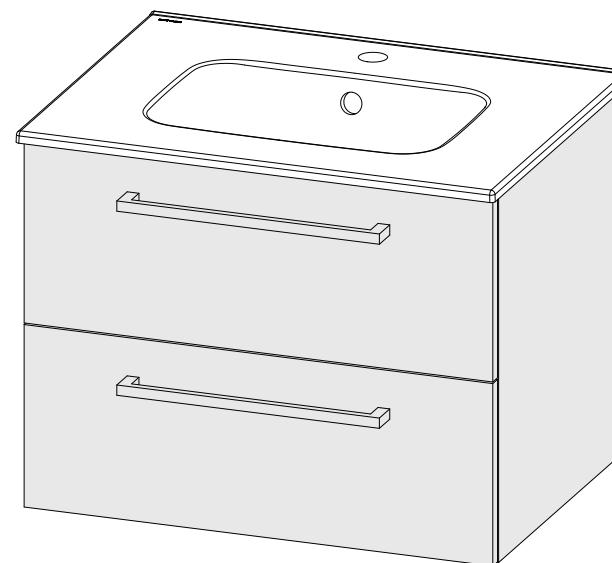

descrição: móvel 60 com 2 gavetas
description: 60 furniture with 2 drawers
description: meuble 60 avec 2 tiroirs
descripción: mueble 60 con 2 cajones
descrizione: mobile 60 con 2 cassetti

Os produtos apresentados seguem especificações técnicas internas da Sanindusa. As dimensões das peças são meramente indicativas. Reservamos para nós o direito de fazer alterações técnicas que permitam melhorar a funcionalidade dos nossos produtos, sem aviso prévio.