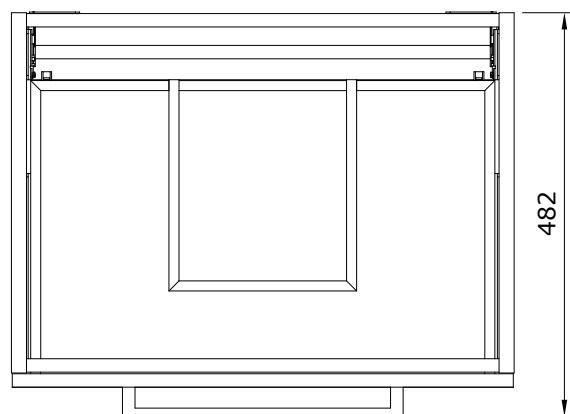

descrição: móvel 60 com 2 gavetas
description: 60 furniture with 2 drawers
description: meuble 60 avec 2 tiroirs
descripción: mueble 60 con 2 cajones
descrizione: mobile 60 con 2 cassetti

Os produtos apresentados seguem especificações técnicas internas da Sanindusa. As dimensões das peças são meramente indicativas. Reservamos para nós o direito de fazer alterações técnicas que permitam melhorar a funcionalidade dos nossos produtos, sem aviso prévio.