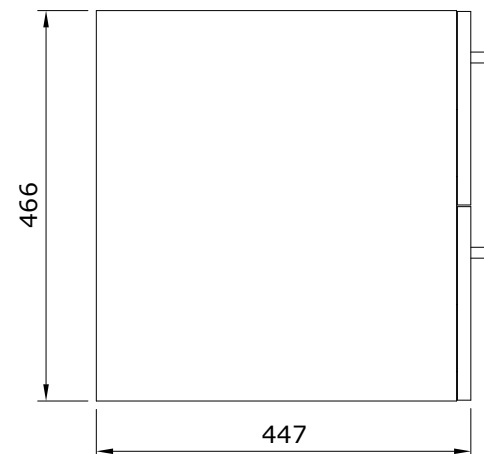

descrição: móvel 60 com 2 gavetas
description: 60 furniture with 2 drawers
description: meuble 60 avec 2 tiroirs
descripción: mueble 60 con 2 cajones
descrizione: mobile 60 con 2 cassetti

Os produtos apresentados seguem especificações técnicas internas da Sanindusa. As dimensões das peças são meramente indicativas. Reservamos para nós o direito de fazer alterações técnicas que permitam melhorar a funcionalidade dos nossos produtos, sem aviso prévio.