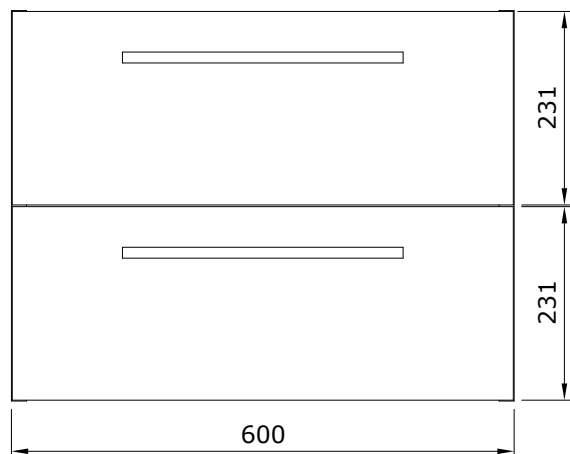

descrição: móvel 60 com 2 gavetas
description: 60 furniture with 2 drawers
description: meuble 60 avec 2 tiroirs
descripción: mueble 60 con 2 cajones
descrizione: mobile 60 con 2 cassetti

Os produtos apresentados seguem especificações técnicas internas da Sanindusa. As dimensões das peças são meramente indicativas. Reservamos para nós o direito de fazer alterações técnicas que permitam melhorar a funcionalidade dos nossos produtos, sem aviso prévio.