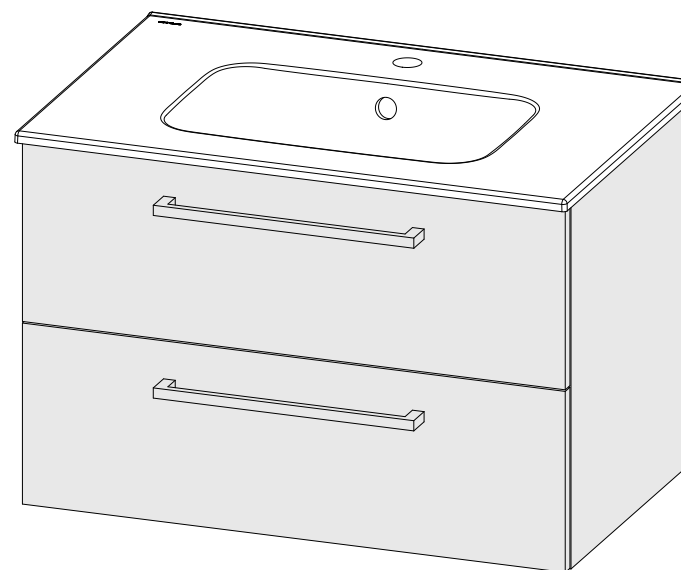

descrição: móvel 70 com 2 gavetas
description: 70 furniture with 2 drawers
description: meuble 70 avec 2 tiroirs
descripción: mueble 70 con 2 cajones
descrizione: mobile 70 con 2 cassetti

Os produtos apresentados seguem especificações técnicas internas da Sanindusa. As dimensões das peças são meramente indicativas. Reservamos para nós o direito de fazer alterações técnicas que permitam melhorar a funcionalidade dos nossos produtos, sem aviso prévio.

The advertised products follow Sanindusa internal technical specifications. The product dimensions are merely indicative. Sanindusa retains for itself the right to perform technical changes that allow it to improve the functionality of Sanindusa products without prior notice.