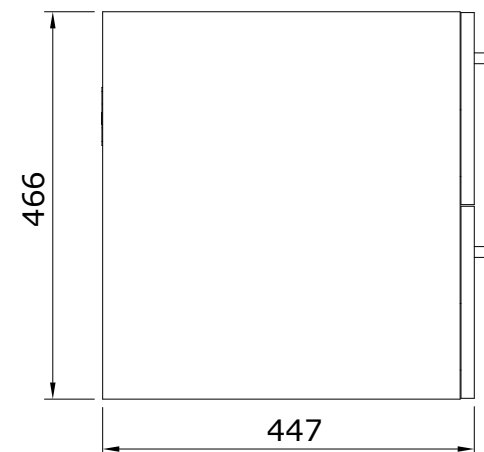

descrição: móvel 70 com 2 gavetas
description: 70 furniture with 2 drawers
description: meuble 70 avec 2 tiroirs
descripción: mueble 70 con 2 cajones
descrizione: mobile 70 con 2 cassetti

Os produtos apresentados seguem especificações técnicas internas da Sanindusa. As dimensões das peças são meramente indicativas. Reservamos para nós o direito de fazer alterações técnicas que permitam melhorar a funcionalidade dos nossos produtos, sem aviso prévio.