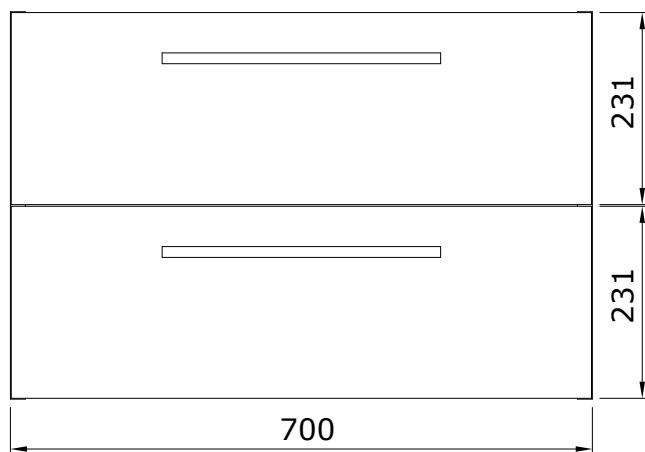

descrição: móvel 70 com 2 gavetas
description: 70 furniture with 2 drawers
description: meuble 70 avec 2 tiroirs
descripción: mueble 70 con 2 cajones
descrizione: mobile 70 con 2 cassetti

Os produtos apresentados seguem especificações técnicas internas da Sanindusa. As dimensões das peças são meramente indicativas. Reservamos para nós o direito de fazer alterações técnicas que permitam melhorar a funcionalidade dos nossos produtos, sem aviso prévio.