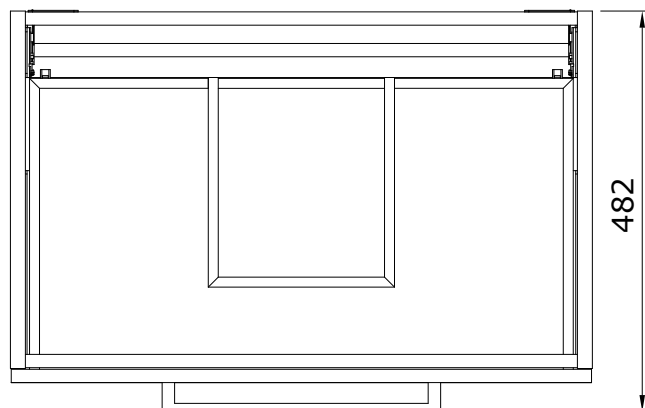

descrição: móvel 70 com 2 gavetas
description: 70 furniture with 2 drawers
description: meuble 70 avec 2 tiroirs
descripción: mueble 70 con 2 cajones
descrizione: mobile 70 con 2 cassetti

Os produtos apresentados seguem especificações técnicas internas da Sanindusa. As dimensões das peças são meramente indicativas. Reservamos para nós o direito de fazer alterações técnicas que permitam melhorar a funcionalidade dos nossos produtos, sem aviso prévio.

The advertised products follow Sanindusa internal technical specifications. The product dimensions are merely indicative. Sanindusa retains for itself the right to perform technical changes that allow it to improve the functionality of Sanindusa products without prior notice.