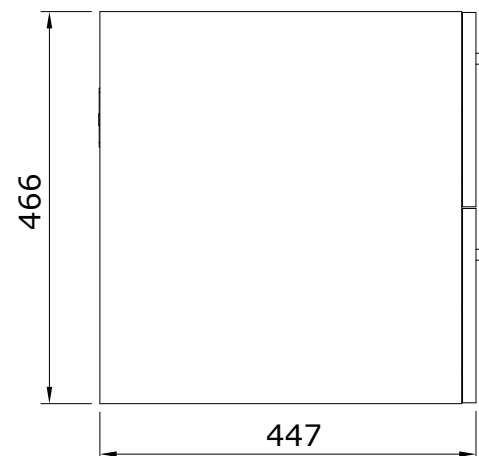

descrição: móvel 80 com 2 gavetas  
 description: 80 furniture with 2 drawers  
 description: meuble 80 avec 2 tiroirs  
 descripción: mueble 80 con 2 cajones  
 descrizione: mobile 80 con 2 cassetti

Os produtos apresentados seguem especificações técnicas internas da Sanindusa. As dimensões das peças são meramente indicativas. Reservamos para nós o direito de fazer alterações técnicas que permitam melhorar a funcionalidade dos nossos produtos, sem aviso prévio.