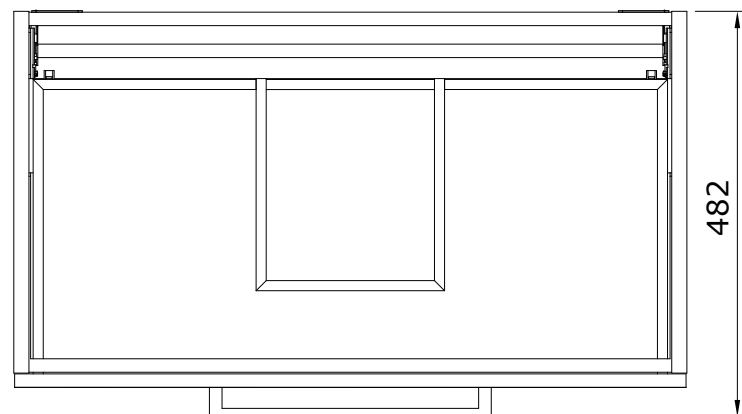

descrição: móvel 80 com 2 gavetas  
 description: 80 furniture with 2 drawers  
 description: meuble 80 avec 2 tiroirs  
 descripción: mueble 80 con 2 cajones  
 descrizione: mobile 80 con 2 cassetti

Os produtos apresentados seguem especificações técnicas internas da Sanindusa. As dimensões das peças são meramente indicativas. Reservamos para nós o direito de fazer alterações técnicas que permitam melhorar a funcionalidade dos nossos produtos, sem aviso prévio.

The advertised products follow Sanindusa internal technical specifications. The product dimensions are merely indicative. Sanindusa retains for itself the right to perform technical changes that allow it to improve the functionality of Sanindusa products without prior notice.