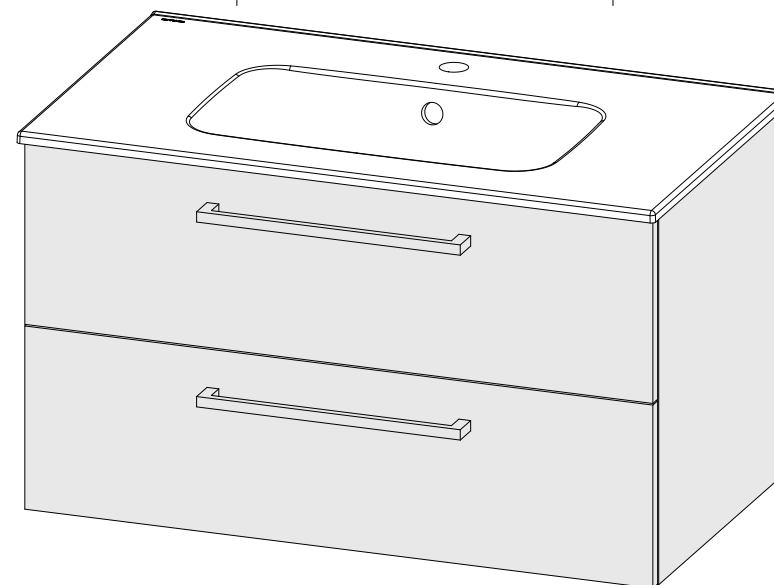

descrição: móvel 80 com 2 gavetas  
 description: 80 furniture with 2 drawers  
 description: meuble 80 avec 2 tiroirs  
 descripción: mueble 80 con 2 cajones  
 descrizione: mobile 80 con 2 cassetti

Os produtos apresentados seguem especificações técnicas internas da Sanindusa. As dimensões das peças são meramente indicativas. Reservamos para nós o direito de fazer alterações técnicas que permitam melhorar a funcionalidade dos nossos produtos, sem aviso prévio.

The advertised products follow Sanindusa internal technical specifications. The product dimensions are merely indicative. Sanindusa retains for itself the right to perform technical changes that allow it to improve the functionality of Sanindusa products without prior notice.