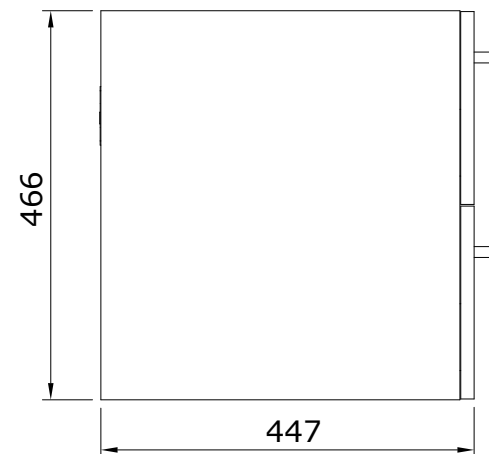

descrição: móvel 100 com 2 gavetas
description: 100 furniture with 2 drawers
description: meuble 100 avec 2 tiroirs
descripción: mueble 100 con 2 cajones
descrizione: mobile 100 con 2 cassetti

Os produtos apresentados seguem especificações técnicas internas da Sanindusa. As dimensões das peças são meramente indicativas. Reservamos para nós o direito de fazer alterações técnicas que permitam melhorar a funcionalidade dos nossos produtos, sem aviso prévio.