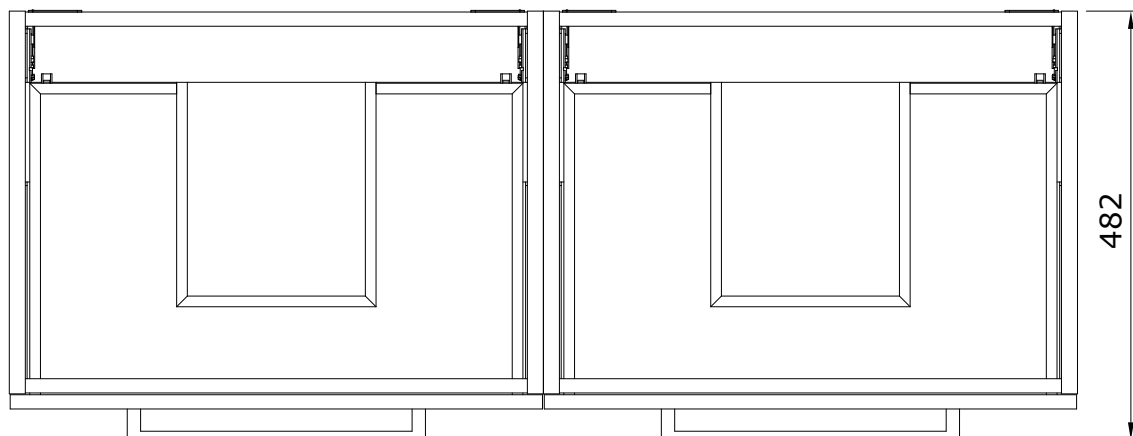

descrição: móvel 120 com 2 gavetas
description: 120 furniture with 2 drawers
description: meuble 120 avec 2 tiroirs
descripción: mueble 120 con 2 cajones
descrizione: mobile 120 con 2 cassetti

Os produtos apresentados seguem especificações técnicas internas da Sanindusa. As dimensões das peças são meramente indicativas. Reservamos para nós o direito de fazer alterações técnicas que permitam melhorar a funcionalidade dos nossos produtos, sem aviso prévio.