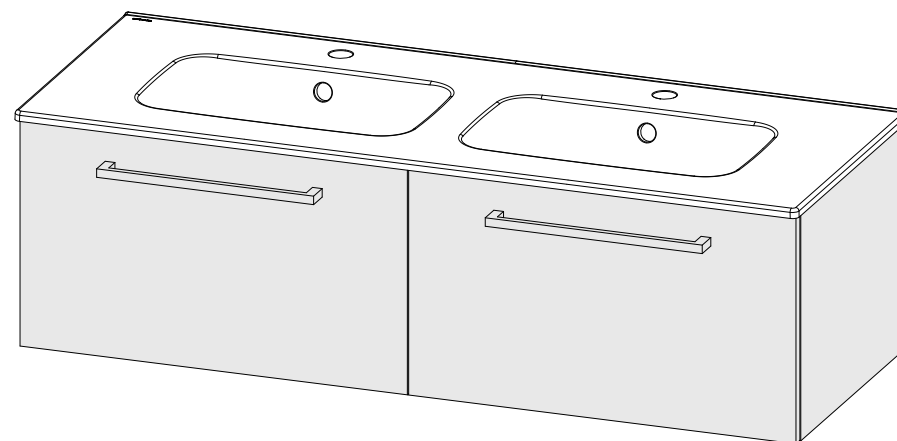

descrição: móvel 120 com 2 gavetas
description: 120 furniture with 2 drawers
description: meuble 120 avec 2 tiroirs
descripción: mueble 120 con 2 cajones
descrizione: mobile 120 con 2 cassetti

Os produtos apresentados seguem especificações técnicas internas da Sanindusa. As dimensões das peças são meramente indicativas. Reservamos para nós o direito de fazer alterações técnicas que permitam melhorar a funcionalidade dos nossos produtos, sem aviso prévio.

The advertised products follow Sanindusa internal technical specifications. The product dimensions are merely indicative. Sanindusa retains for itself the right to perform technical changes that allow it to improve the functionality of Sanindusa products without prior notice.