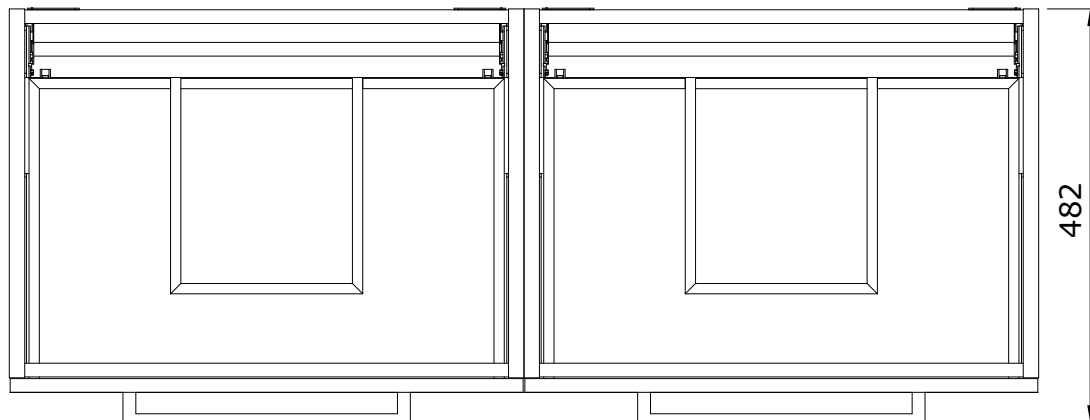

descrição: móvel 120 com 4 gavetas
description: 120 furniture with 4 drawers
description: meuble 120 avec 4 tiroirs
descripción: mueble 120 con 4 cajones
descrizione: mobile 120 con 4 cassetti

Os produtos apresentados seguem especificações técnicas internas da Sanindusa. As dimensões das peças são meramente indicativas. Reservamos para nós o direito de fazer alterações técnicas que permitam melhorar a funcionalidade dos nossos produtos, sem aviso prévio.

The advertised products follow Sanindusa internal technical specifications. The product dimensions are merely indicative. Sanindusa retains for itself the right to perform technical changes that allow it to improve the functionality of Sanindusa products without prior notice.