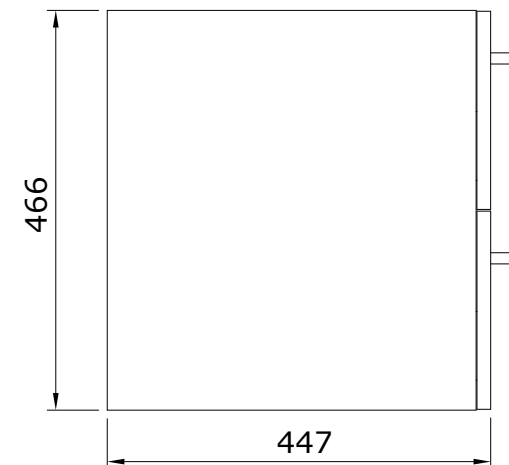

descrição: móvel 120 com 4 gavetas
description: 120 furniture with 4 drawers
description: meuble 120 avec 4 tiroirs
descripción: mueble 120 con 4 cajones
descrizione: mobile 120 con 4 cassetti

Os produtos apresentados seguem especificações técnicas internas da Sanindusa. As dimensões das peças são meramente indicativas. Reservamos para nós o direito de fazer alterações técnicas que permitam melhorar a funcionalidade dos nossos produtos, sem aviso prévio.