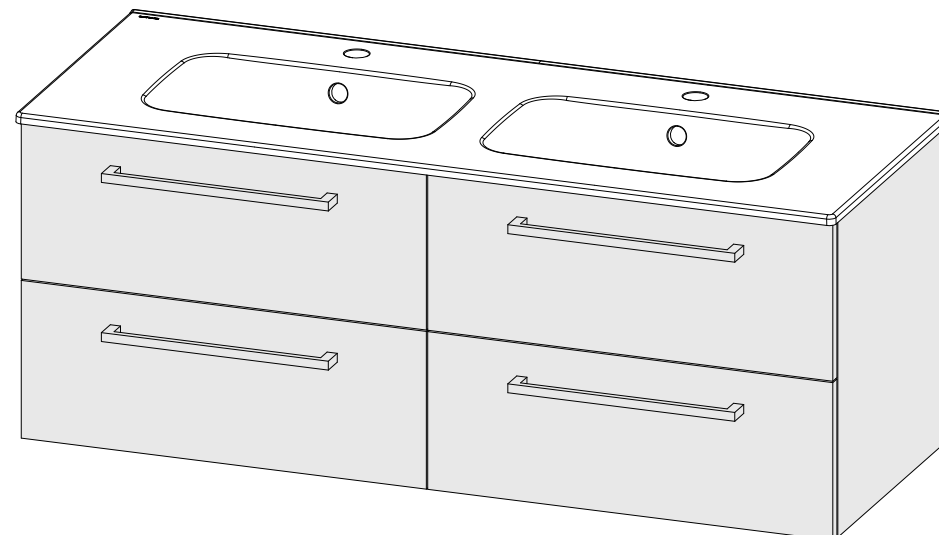

descrição: móvel 120 com 4 gavetas
description: 120 furniture with 4 drawers
description: meuble 120 avec 4 tiroirs
descripción: mueble 120 con 4 cajones
descrizione: mobile 120 con 4 cassetti

Os produtos apresentados seguem especificações técnicas internas da Sanindusa. As dimensões das peças são meramente indicativas. Reservamos para nós o direito de fazer alterações técnicas que permitam melhorar a funcionalidade dos nossos produtos, sem aviso prévio.

The advertised products follow Sanindusa internal technical specifications. The product dimensions are merely indicative. Sanindusa retains for itself the right to perform technical changes that allow it to improve the functionality of Sanindusa products without prior notice.