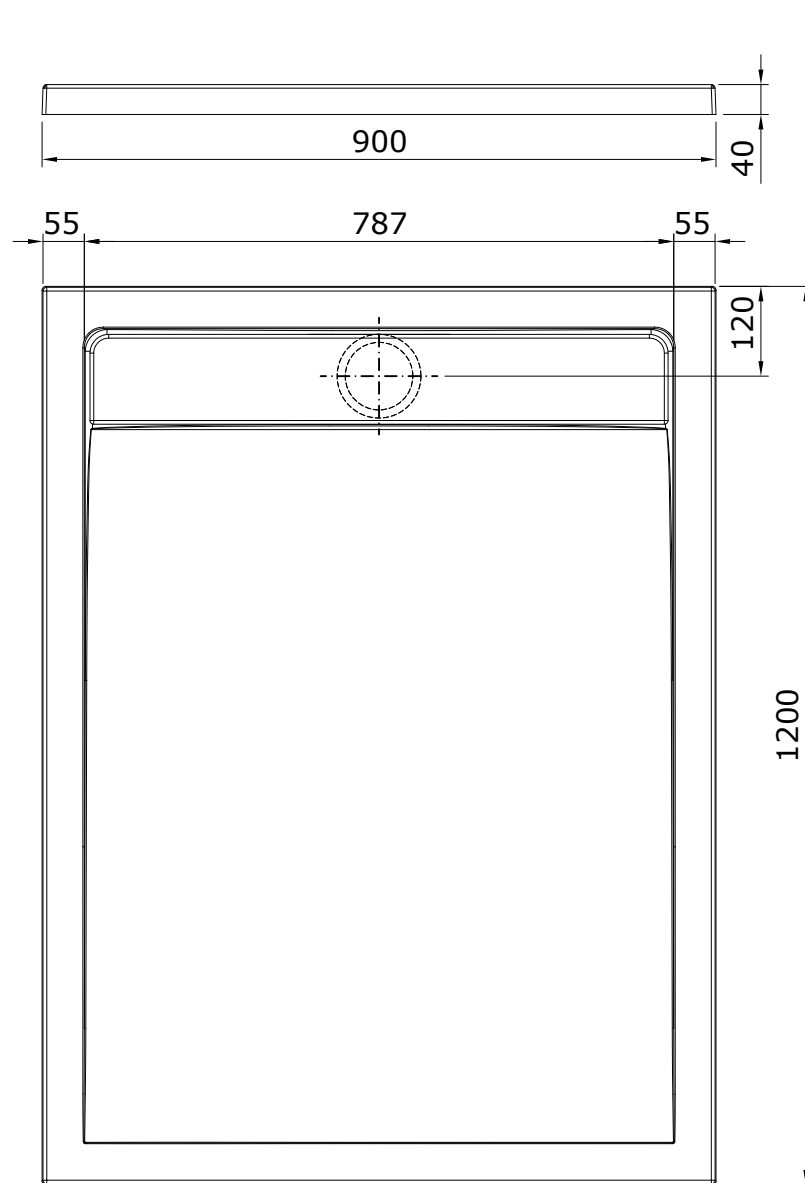

Cobalt
cod.: 9112009000
ver.: 00

descrição: base de duche extra-plana 120x90
description: 120x90 low profile shower tray
description: receveur de douche extra-plat 120x90

sanindusa®

Os produtos apresentados seguem especificações técnicas internas da SANINDUSA.
As dimensões são meramente indicativas.
Reservamos o direito de fazer alterações técnicas que permitam melhorar a funcionalidade dos nossos produtos, sem aviso prévio.

The presented products follow technical specifications from SANINDUSA.
The dimensions of the pieces are merely a reference.
We reserve the right to introduce technical improvements in our products without previous advice.