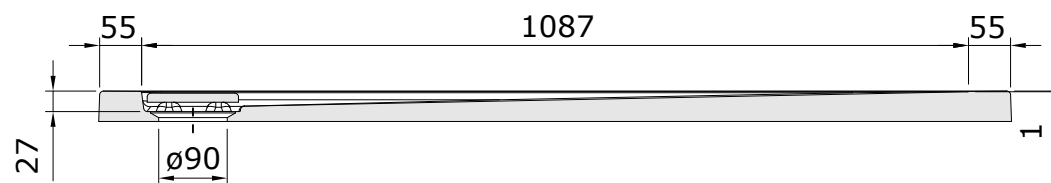

Cobalt
cod.: 9112008000
ver.: 00

descrição: base de duche extra-plana 120x80
description: 120x80 low profile shower tray
description: receveur de douche extra-plat 120x80

sanindusa®

Os produtos apresentados seguem especificações técnicas internas da SANINDUSA.
As dimensões são meramente indicativas.
Reservamos o direito de fazer alterações técnicas que permitam melhorar a funcionalidade dos nossos produtos, sem aviso prévio.

The presented products follow technical specifications from SANINDUSA.
The dimensions of the pieces are merely a reference.
We reserve the right to introduce technical improvements in our products without previous advice.

Les produits présentés suivent les spécifications techniques internes de SANINDUSA.
Les dimensions de ceux-ci sont données à titre indicatifs.
Nous nous réservons le droit de procéder aux modifications techniques qui permettraient d'améliorer les fonctionnalités de nos produits, sans préavis.