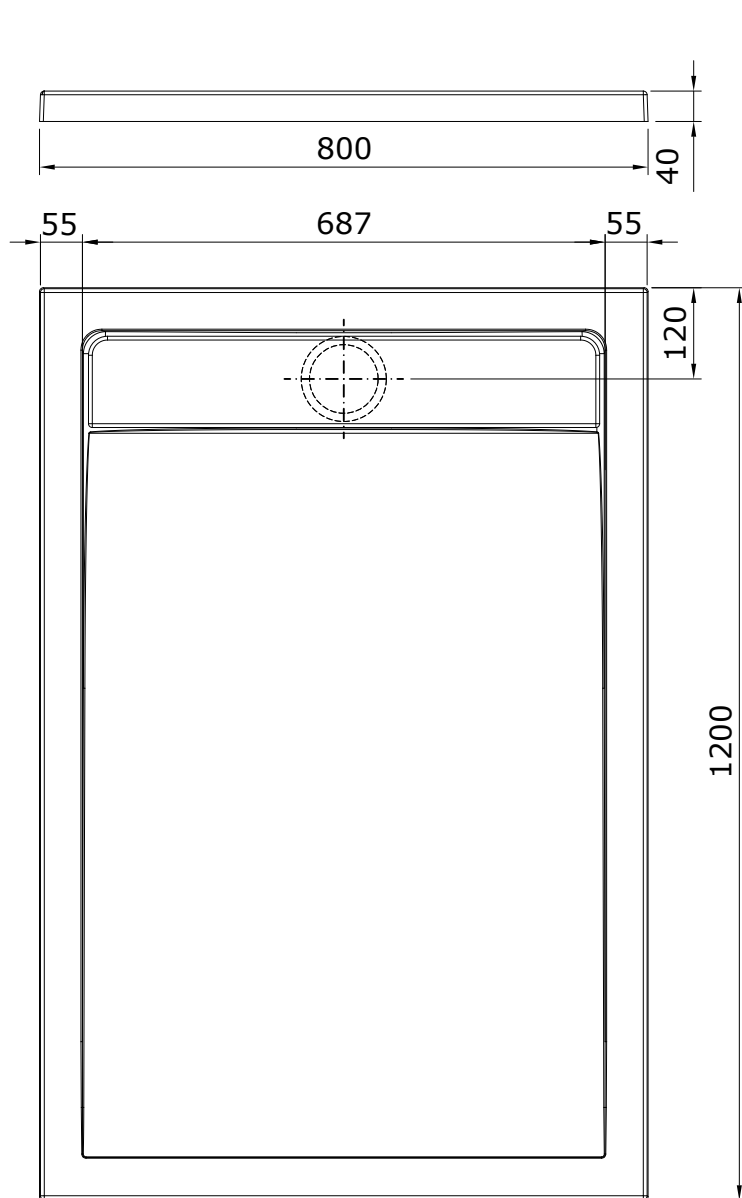

Cobalt
cod.: 9112008000
ver.: 00

descrição: base de duche extra-plana 120x80
description: 120x80 low profile shower tray
description: receveur de douche extra-plat 120x80

sanindusa®

Os produtos apresentados seguem especificações técnicas internas da SANINDUSA.
As dimensões são meramente indicativas.
Reservamos o direito de fazer alterações técnicas que permitam melhorar a funcionalidade dos nossos produtos, sem aviso prévio.