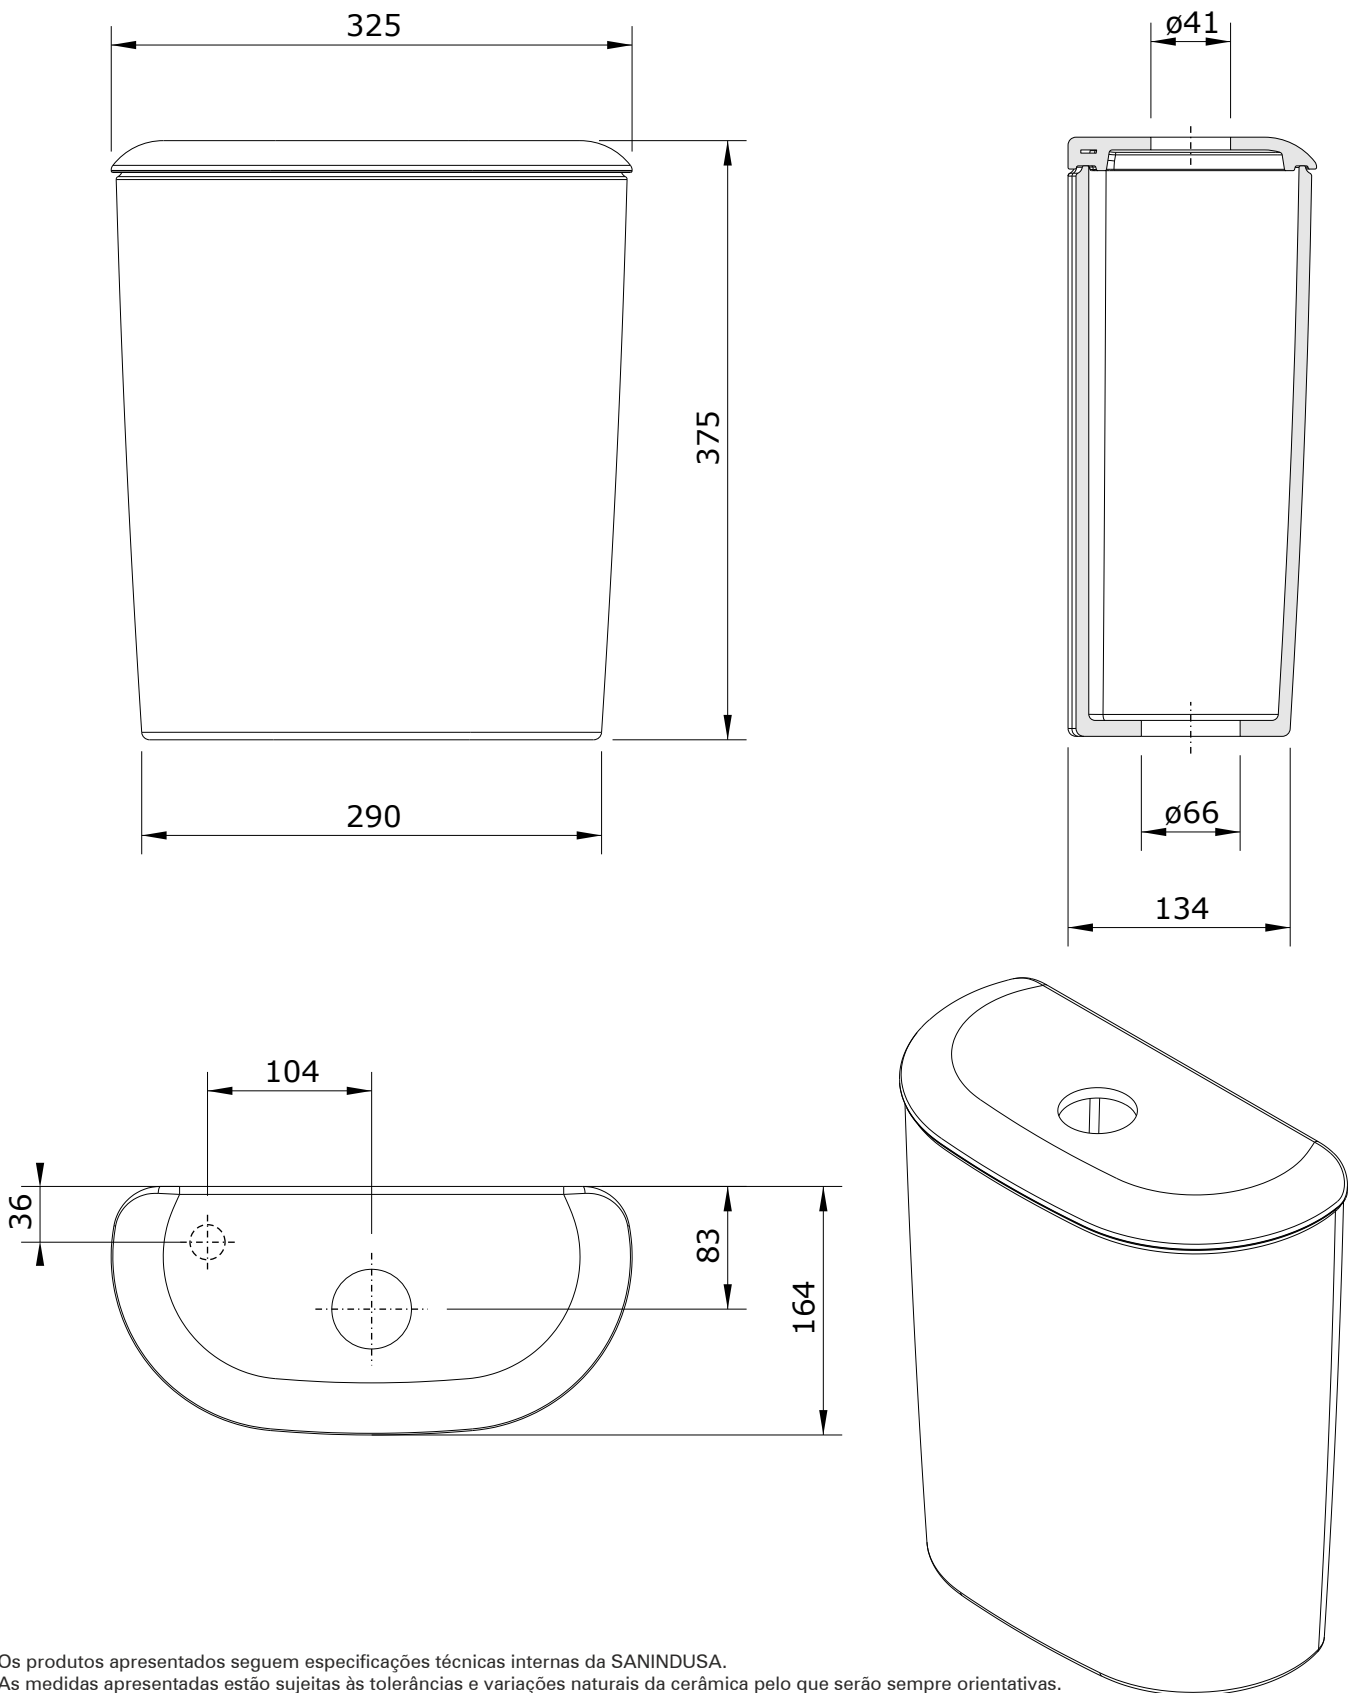

Cetus Basic
cod.: 135111
ver.: 01

descrição: tanque compacto e/i
description: cistern inferior water supply
description: reservoir alimentation d'eau inferieur

sanindusa®

Os produtos apresentados seguem especificações técnicas internas da SANINDUSA.

The presented products follow technical specifications from SANINDUSA.

The dimensions of the pieces are subject to natural ceramic tolerances and variations and will be always orientative.

We reserve the right to introduce technical improvements in our products without previous advice.

Les produits présentés suivent les spécifications techniques internes de Sanindusa.

Les dimensions indiquées sont données à titre indicatif et bénéficient des tolérances usuelles de l'industrie de la céramique.