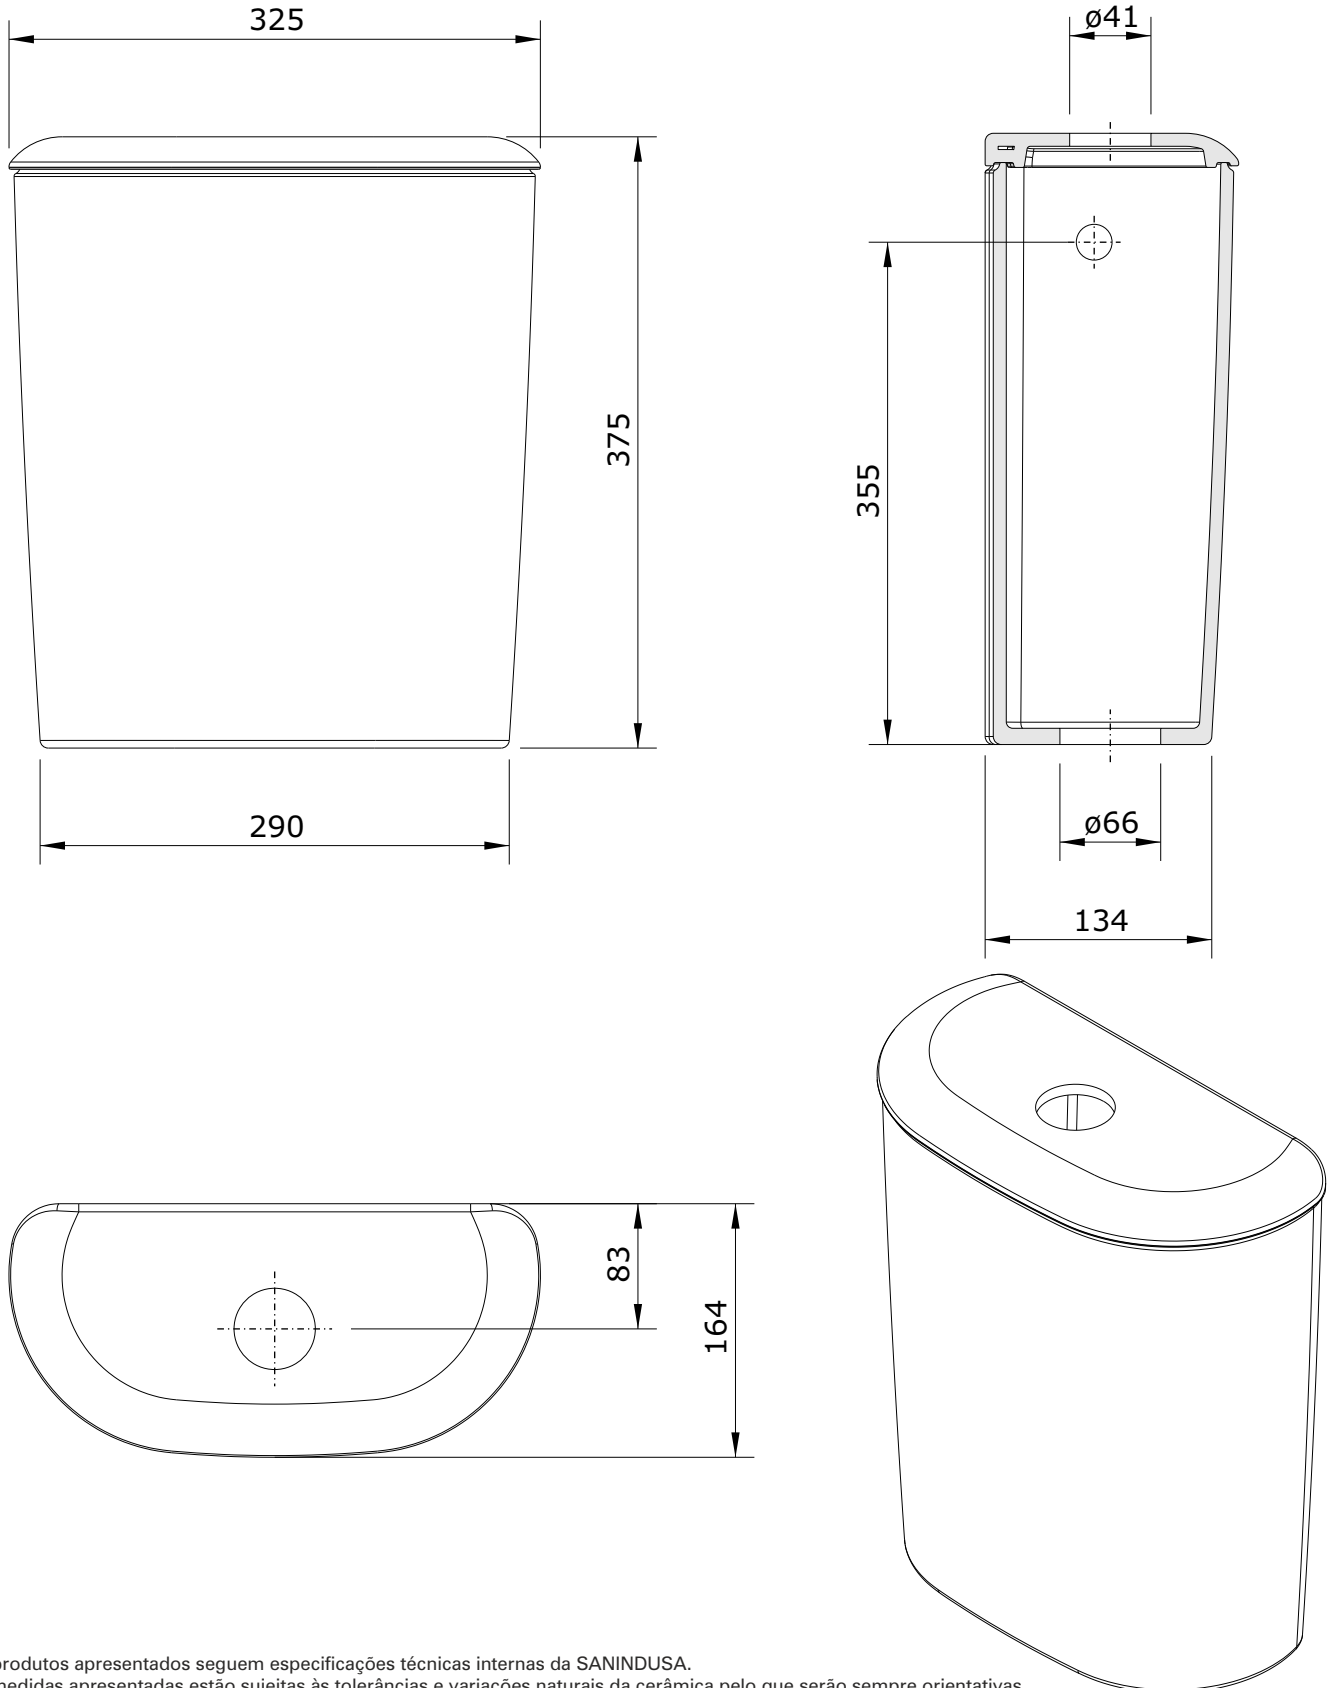

Cetus Basic  
cod.: 135113  
ver.: 02

descrição: tanque compacto E/L  
description: cistern lateral water supply  
description: reservoir avec alimentation d'eau lateral

sanindusa®

Os produtos apresentados seguem especificações técnicas internas da SANINDUSA.

The presented products follow technical specifications from SANINDUSA.

The dimensions of the pieces are subject to natural ceramic tolerances and variations and will be always orientative.

We reserve the right to introduce technical improvements in our products without previous advice.

Les produits présentés suivent les spécifications techniques internes de Sanindusa.

Les dimensions indiquées sont données à titre indicatif et bénéficient des tolérances usuelles de l'industrie de la céramique.