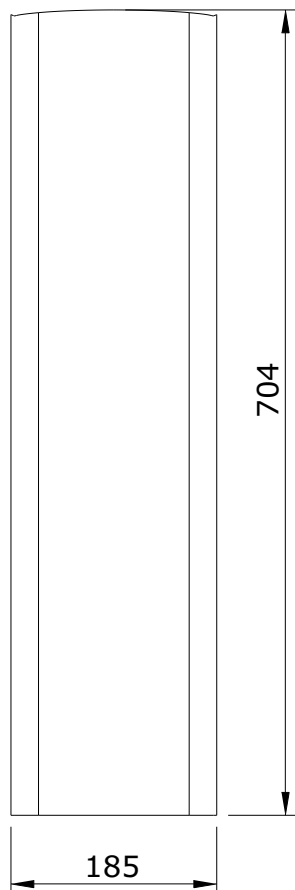

série: Cetus basic descrição: coluna

código: 135200 revisão: 00

sanindusa®

Os produtos apresentados seguem especificações técnicas internas da SANINDUSA.
As medidas apresentadas estão sujeitas às tolerâncias e variações naturais da cerâmica pelo que serão sempre orientativas.
Reservamos o direito de fazer alterações técnicas que permitam melhorar a funcionalidade dos nossos produtos, sem aviso prévio.

The presented products follow technical specifications from SANINDUSA.
The dimensions of the pieces are subject to natural ceramic tolerances and variations and will be always orientative.
We reserve the right to introduce technical improvements in our products without previous advice.