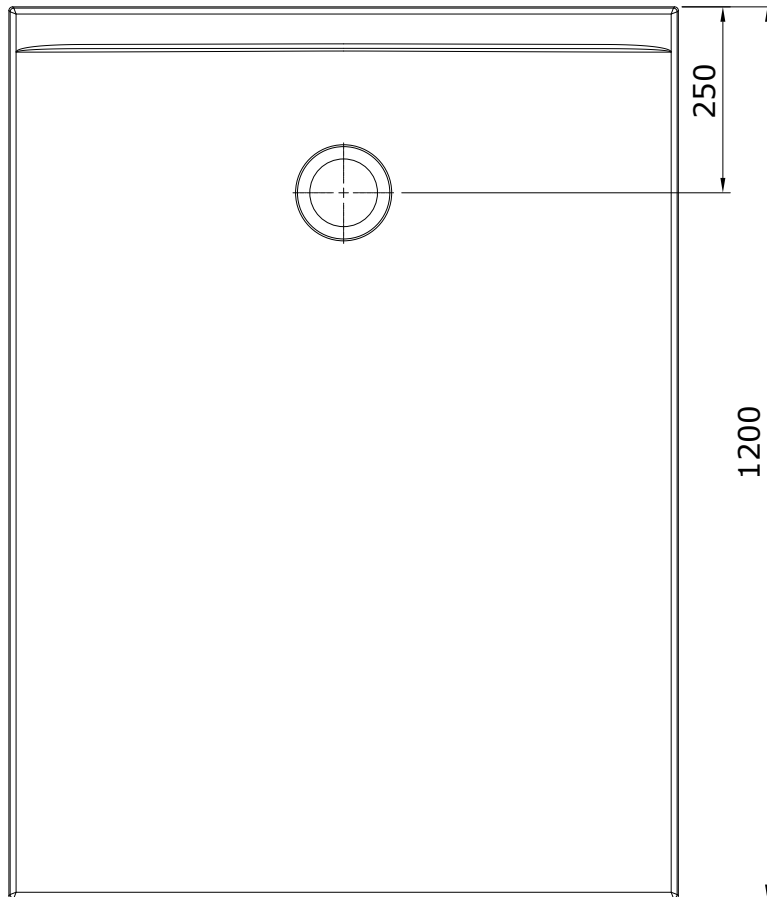

D_Path
cod.: 107842
ver.: 00

descrição: base de duche 120x90
description: 120x90 shower tray
description: receveur de douche 120x90

sanindusa®

Os produtos apresentados seguem especificações técnicas internas da SANINDUSA.
As medidas apresentadas estão sujeitas às tolerâncias e variações naturais da cerâmica pelo que serão sempre orientativas.
Reservamos o direito de fazer alterações técnicas que permitam melhorar a funcionalidade dos nossos produtos, sem aviso prévio.

The presented products follow technical specifications from SANINDUSA.
The dimensions of the pieces are subject to natural ceramic tolerances and variations and will be always orientative.
We reserve the right to introduce technical improvements in our products without previous advice.

Les produits présentés suivent les spécifications techniques internes de Sanindusa.
Les dimensions indiquées sont données à titre indicatif et bénéficient des tolérances usuelles de l'industrie de la céramique.
Nous nous réservons le droit de procéder aux modifications techniques, sans préavis, qui permettraient d'améliorer les fonctionnalités de nos produits.