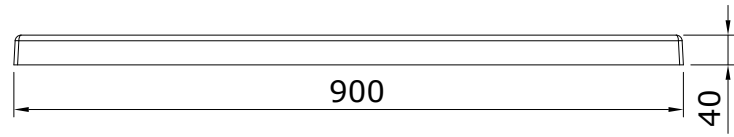

D_Path
cod.: 107842
ver.: 00

descrição: base de duche 120x90
description: 120x90 shower tray
description: receveur de douche 120x90

sanindusa®

Os produtos apresentados seguem especificações técnicas internas da SANINDUSA.
As medidas apresentadas estão sujeitas às tolerâncias e variações naturais da cerâmica pelo que serão sempre orientativas.
Reservamos o direito de fazer alterações técnicas que permitam melhorar a funcionalidade dos nossos produtos, sem aviso prévio.

The presented products follow technical specifications from SANINDUSA.
The dimensions of the pieces are subject to natural ceramic tolerances and variations and will be always orientative.
We reserve the right to introduce technical improvements in our products without previous advice.

Les produits présentés suivent les spécifications techniques internes de Sanindusa.
Les dimensions indiquées sont données à titre indicatif et bénéficient des tolérances usuelles de l'industrie de la céramique.
Nous nous réservons le droit de procéder aux modifications techniques, sans préavis, qui permettraient d'améliorer les fonctionnalités de nos produits.