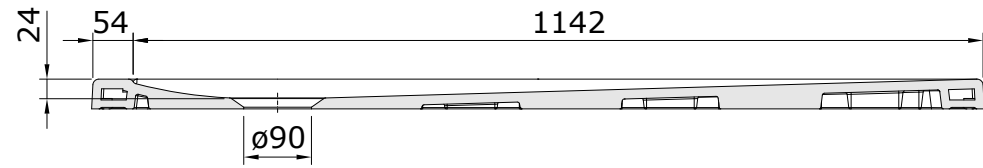

D_Path
cod.: 107842
ver.: 00

descrição: base de duche 120x90
description: 120x90 shower tray
description: receveur de douche 120x90

sanindusa®

Os produtos apresentados seguem especificações técnicas internas da SANINDUSA.
As medidas apresentadas estão sujeitas às tolerâncias e variações naturais da cerâmica pelo que serão sempre orientativas.
Reservamos o direito de fazer alterações técnicas que permitam melhorar a funcionalidade dos nossos produtos, sem aviso prévio.

The presented products follow technical specifications from SANINDUSA.
The dimensions of the pieces are subject to natural ceramic tolerances and variations and will be always orientative.
We reserve the right to introduce technical improvements in our products without previous advice.

Les produits présentés suivent les spécifications techniques internes de Sanindusa.
Les dimensions indiquées sont données à titre indicatif et bénéficient des tolérances usuelles de l'industrie de la céramique.
Nous nous réservons le droit de procéder aux modifications techniques, sans préavis, qui permettraient d'améliorer les fonctionnalités de nos produits.