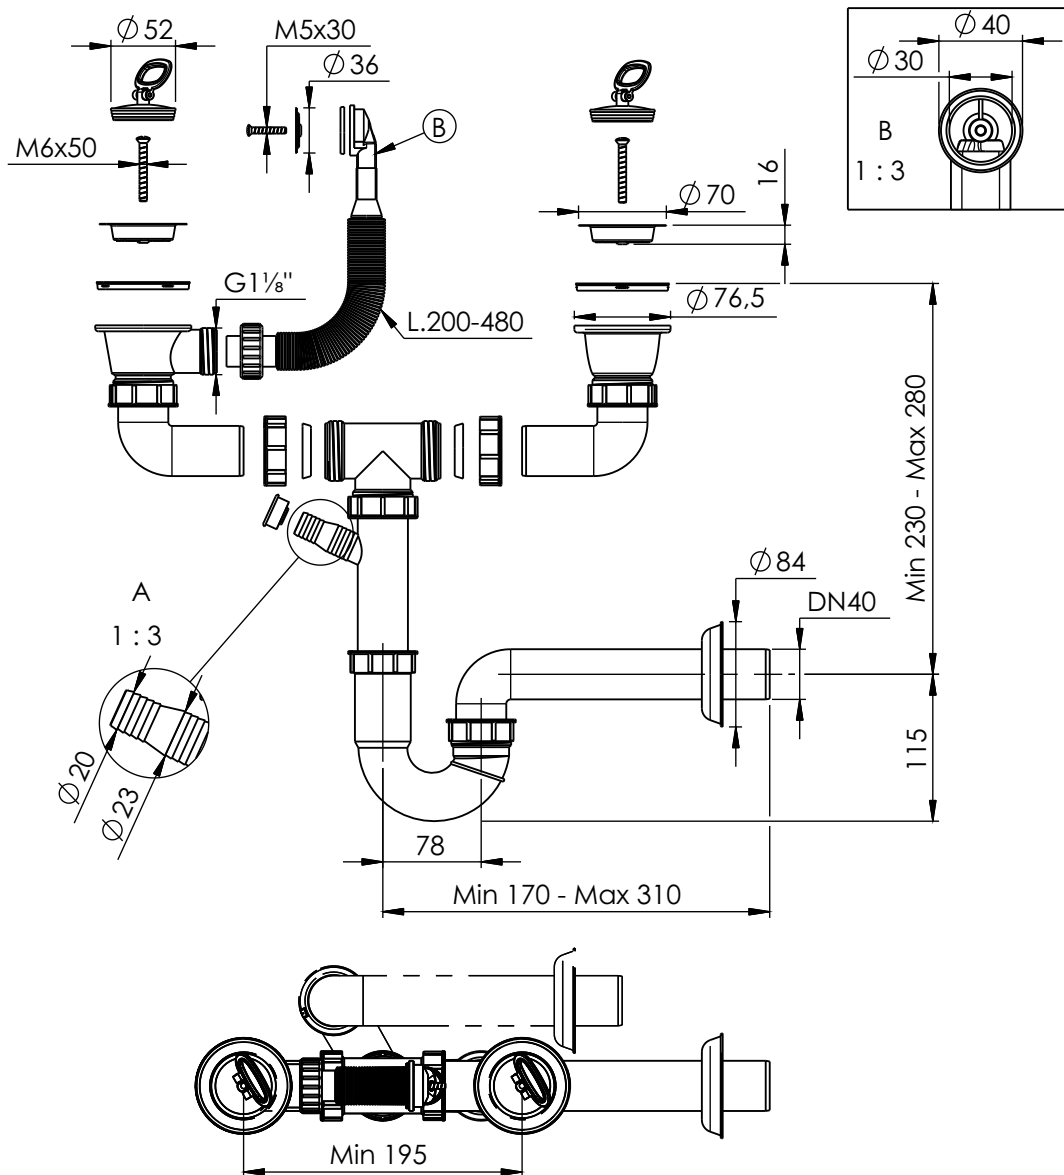

Troia
cod.: 470711
ver.: 00

descrição: válvula para lava louça 1 cuba e 1/2
description: pop up waste for 1 1/2 bowl kitchen sink
description: vidage pour évier 1 cuve 1/2

sanindusa®

Os produtos apresentados seguem especificações técnicas internas da SANINDUSA.
As dimensões são meramente indicativas.

Reservamos o direito de fazer alterações técnicas que permitam melhorar a funcionalidade dos nossos produtos, sem aviso prévio.

The presented products follow technical specifications from SANINDUSA.

The dimensions of the pieces are merely a reference.