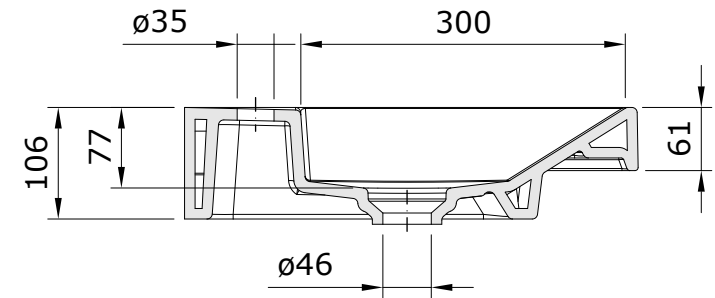

Vista
cod.: 109920
ver.: 00

descrição: lavatório 90
description: 90 wall mounted basin
description: lavabo mural 90

sanindusa®

Os produtos apresentados seguem especificações técnicas internas da SANINDUSA.
As medidas apresentadas estão sujeitas às tolerâncias e variações naturais da cerâmica pelo que serão sempre orientativas.
Reservamos o direito de fazer alterações técnicas que permitam melhorar a funcionalidade dos nossos produtos, sem aviso prévio.

The presented products follow technical specifications from SANINDUSA.
The dimensions of the pieces are subject to natural ceramic tolerances and variations and will be always orientative.
We reserve the right to introduce technical improvements in our products without previous advice.

Les produits présentés suivent les spécifications techniques internes de Sanindusa.
Les dimensions indiquées sont données à titre indicatif et bénéficient des tolérances usuelles de l'industrie de la céramique.
Nous nous réservons le droit de procéder aux modifications techniques, sans préavis, qui permettraient d'améliorer les fonctionnalités de nos produits.