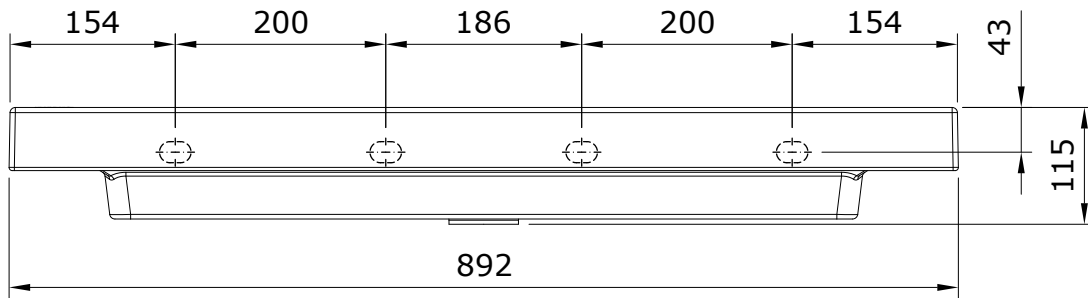

Vista
cod.: 109920
ver.: 00

descrição: lavatório 90
description: 90 wall mounted basin
description: lavabo mural 90

sanindusa®

Os produtos apresentados seguem especificações técnicas internas da SANINDUSA.
As medidas apresentadas estão sujeitas às tolerâncias e variações naturais da cerâmica pelo que serão sempre orientativas.
Reservamos o direito de fazer alterações técnicas que permitam melhorar a funcionalidade dos nossos produtos, sem aviso prévio.

The presented products follow technical specifications from SANINDUSA.
The dimensions of the pieces are subject to natural ceramic tolerances and variations and will be always orientative.
We reserve the right to introduce technical improvements in our products without previous advice.

Les produits présentés suivent les spécifications techniques internes de Sanindusa.
Les dimensions indiquées sont données à titre indicatif et bénéficient des tolérances usuelles de l'industrie de la céramique.
Nous nous réservons le droit de procéder aux modifications techniques, sans préavis, qui permettraient d'améliorer les fonctionnalités de nos produits.