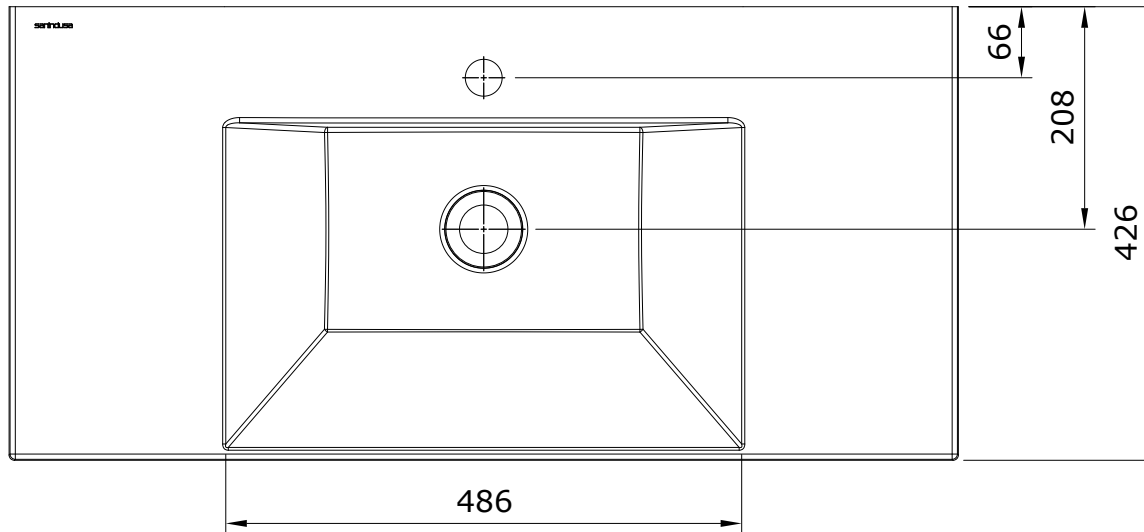

Vista
cod.: 109920
ver.: 00

descrição: lavatório 90
description: 90 wall mounted basin
description: lavabo mural 90

sanindusa®

Os produtos apresentados seguem especificações técnicas internas da SANINDUSA.
As medidas apresentadas estão sujeitas às tolerâncias e variações naturais da cerâmica pelo que serão sempre orientativas.
Reservamos o direito de fazer alterações técnicas que permitam melhorar a funcionalidade dos nossos produtos, sem aviso prévio.

The presented products follow technical specifications from SANINDUSA.
The dimensions of the pieces are subject to natural ceramic tolerances and variations and will be always orientative.
We reserve the right to introduce technical improvements in our products without previous advice.

Les produits présentés suivent les spécifications techniques internes de Sanindusa.
Les dimensions indiquées sont données à titre indicatif et bénéficient des tolérances usuelles de l'industrie de la céramique.
Nous nous réservons le droit de procéder aux modifications techniques, sans préavis, qui permettraient d'améliorer les fonctionnalités de nos produits.