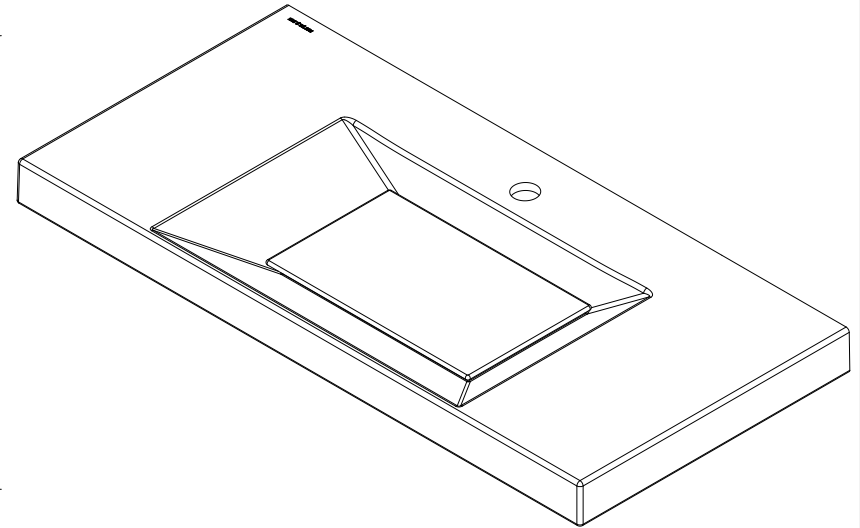

Vista
cod.: 109920
ver.: 00

descrição: lavatório 90
description: 90 wall mounted basin
description: lavabo mural 90

sanindusa®

Os produtos apresentados seguem especificações técnicas internas da SANINDUSA.
As medidas apresentadas estão sujeitas às tolerâncias e variações naturais da cerâmica pelo que serão sempre orientativas.
Reservamos o direito de fazer alterações técnicas que permitam melhorar a funcionalidade dos nossos produtos, sem aviso prévio.

The presented products follow technical specifications from SANINDUSA.
The dimensions of the pieces are subject to natural ceramic tolerances and variations and will be always orientative.
We reserve the right to introduce technical improvements in our products without previous advice.