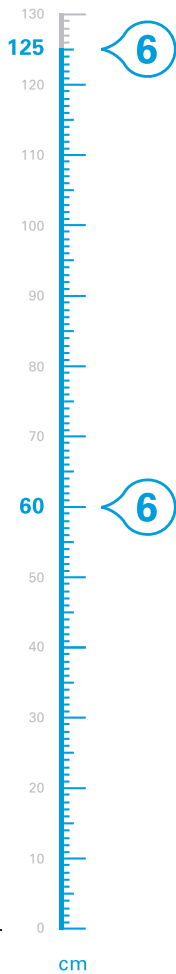

wckids

sanindusa®

anos | años | years | anées | alter

www.tec.sanindusa.pt

www.sanindusa.pt

115	6	115
108	5	109
100	4	102
94	3	95
85	2	87
cm		cm

Percentis de estatura por idade
 Percentiles de estatura por edad
 Stature for age percentiles
 Percentiles de la taille en fonction de l'âge
 Körpergröße entsprechend dem Alter

wckids | cotas de instalação

wckids | cotas de instalacion

wckids | cotas de instalation

wckids | cotes d'installation

wckids | montagehöhe

solo suelo finish floor sol fini fuBboden