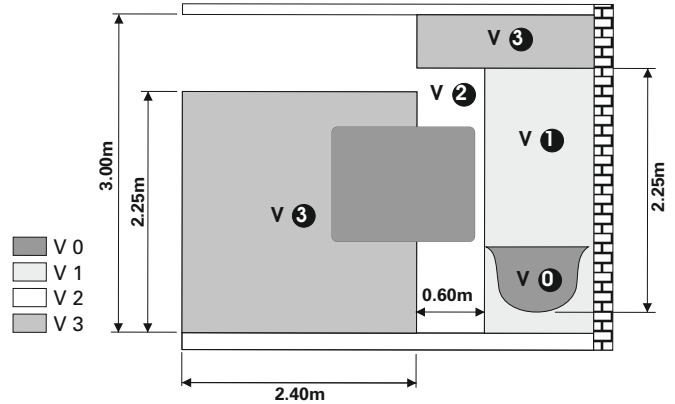

CL II □

IP 44 ▲

V2+V3

12V ~ 50Hz
LED

15,9W - 4000K

1

2

PARAFUSO ZN DIN 7505B 5x50
E BUCHA 8x51
NÃO INCLUÍDOS

3

4

PT O comprimento dos condutores de alimentação deve ser limitado a 8cm de modo a que os condutores sejam completamente cobertos pela manga flexível incorporada na caixa de ligação | Unicamente para uso em interior | O instalador deve garantir o índice de proteção (IP44) bem como o isolamento suplementar entre a alimentação e a superfície de montagem. **EN** The length of the electric conductors must be limited to 8cm in such a way that they are entirely covered by the supple sleeve which is incorporated into the connecting casing | For indoor use only | The installer must adhere to the instructions provided regarding the distance (IP44) as well as insulation between the electricity and the mounting surface. **FR** La longueur des conducteurs d'alimentation doit être limitée à 8cm de manière à ce qu'ils soient entièrement gainés par le manchon souple incorporé au boîtier de raccordement | Pour utilisation intérieure uniquement | L'installateur final doit garantir l'indice de protection (IP44) ainsi que l'isolation supplémentaire entre l'alimentation et la surface de montage. **ES** Los cables de alimentación tienen que tener una longitud máxima de 8cm para que estén totalmente cubiertos por el manguito incorporado a la caja de acoplamiento | Solo para uso interior | El instalador tiene que garantizar el índice de protección (IP44) así como el aislamiento adicional entre la corriente y la superficie de montaje. **IT** La lunghezza dei conduttori elettrici deve essere limitata a 8cm in modo tale che siano integralmente coperti dal manicotto elastico che è incorporata nel cavo di collegamento | Per uso interno | L'installatore deve rispettare le istruzioni fornite per quanto riguarda la distanza (IP44) e per l'isolamento tra l'elettricità e la superficie di montaggio.