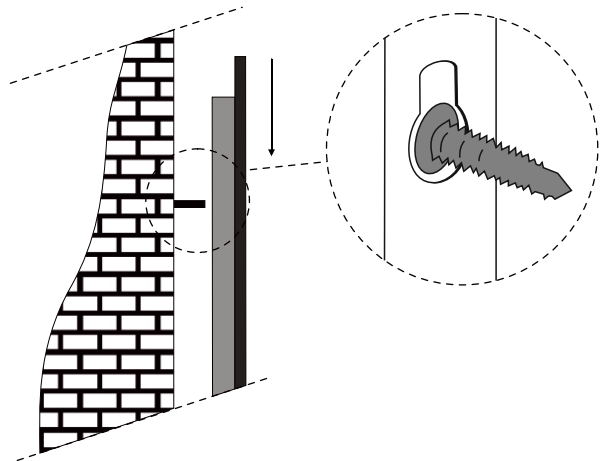

CL II □

IP 44 ▲

V2+V3

12V ~ 50Hz
LED

15,9W - 4000K

1

2

PARAFUSO ZN DIN 7505B 5x50
E BUCHA 8x51
NÃO INCLUÍDOS

3

4

PT O comprimento dos condutores de alimentação deve ser limitado a 8cm de modo a que os condutores sejam completamente cobertos pela manga flexível incorporada na caixa de ligação | Unicamente para uso em interior | O instalador deve garantir o índice de proteção (IP44) bem como o isolamento suplementar entre a alimentação e a superfície de montagem. **EN** The length of the electric conductors must be limited to 8cm in such a way that they are entirely covered by the supple sleeve which is incorporated into the connecting casing | For indoor use only | The installer must adhere to the instructions provided regarding the distance (IP44) as well as insulation between the electricity and the mounting surface. **FR** La longueur des conducteurs d'alimentation doit être limitée à 8cm de manière à ce qu'ils soient entièrement gainés par le manchon souple incorporé au boîtier de raccordement | Pour utilisation intérieure uniquement | L'installateur final doit garantir l'indice de protection (IP44) ainsi que l'isolation supplémentaire entre l'alimentation et la surface de montage. **ES** Los cables de alimentación tienen que tener una longitud máxima de 8cm para que estén totalmente cubiertos por el manguito incorporado a la caja de acoplamiento | Solo para uso interior | El instalador tiene que garantizar el índice de protección (IP44) así como el aislamiento adicional entre la corriente y la superficie de montaje. **IT** La lunghezza dei conduttori elettrici deve essere limitata a 8cm in modo tale che siano integralmente coperti dal manicotto elastico che è incorporata nel cavo di collegamento | Per uso interno | L'installatore deve rispettare le istruzioni fornite per quanto riguarda la distanza (IP44) e per l'isolamento tra l'elettricità e la superficie di montaggio.