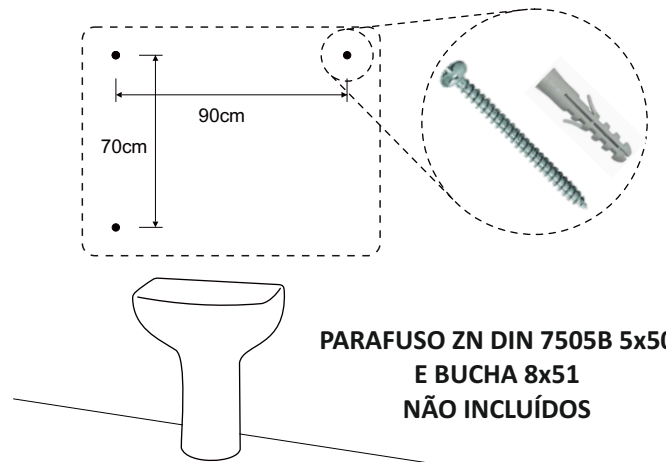

CL II □

IP 44 ▲

V2+V3

12V ~ 50Hz
LED

15,9W - 4000K

1

2

PARAFUSO ZN DIN 7505B 5x50
E BUCHA 8x51
NÃO INCLUÍDOS

3

4

PT O comprimento dos condutores de alimentação deve ser limitado a 8cm de modo a que os condutores sejam completamente cobertos pela manga flexível incorporada na caixa de ligação | Unicamente para uso em interior | O instalador deve garantir o índice de proteção (IP44) bem como o isolamento suplementar entre a alimentação e a superfície de montagem. **EN** The length of the electric conductors must be limited to 8cm in such a way that they are entirely covered by the supple sleeve which is incorporated into the connecting casing | For indoor use only | The installer must adhere to the instructions provided regarding the distance (IP44) as well as insulation between the electricity and the mounting surface. **FR** La longueur des conducteurs d'alimentation doit être limitée à 8cm de manière à ce qu'ils soient entièrement gainés par le manchon souple incorporé au boîtier de raccordement | Pour utilisation intérieure uniquement | L'installateur final doit garantir l'indice de protection (IP44) ainsi que l'isolation supplémentaire entre l'alimentation et la surface de montage. **ES** Los cables de alimentación tienen que tener una longitud máxima de 8cm para que estén totalmente cubiertos por el manguito incorporado a la caja de acoplamiento | Solo para uso interior | El instalador tiene que garantizar el índice de protección (IP44) así como el aislamiento adicional entre la corriente y la superficie de montaje. **IT** La lunghezza dei conduttori elettrici deve essere limitata a 8cm in modo tale che siano integralmente coperti dal manicotto elastico che è incorporata nel cavo di collegamento | Per uso interno | L'installatore deve rispettare le istruzioni fornite per quanto riguarda la distanza (IP44) e per l'isolamento tra l'elettricità e la superficie di montaggio.