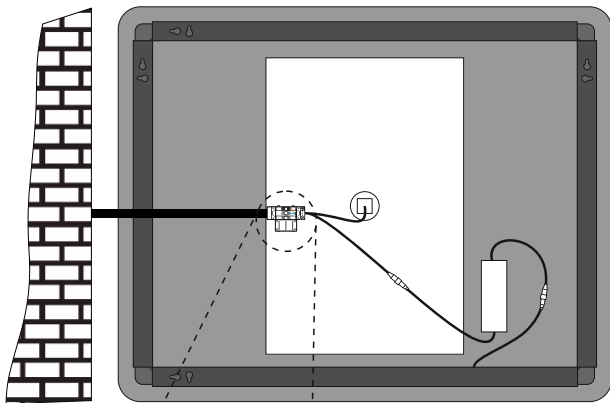

3

4

PT O comprimento dos condutores de alimentação deve ser limitado a 8cm de modo a que os condutores sejam completamente cobertos pela manga flexível incorporada na caixa de ligação | Unicamente para uso em interior | O instalador deve garantir o índice de proteção (IP44) bem como o isolamento suplementar entre a alimentação e a superfície de montagem. **EN** The length of the electric conductors must be limited to 8cm in such a way that they are entirely covered by the supple sleeve which is incorporated into the connecting casing | For indoor use only | The installer must adhere to the instructions provided regarding the distance (IP44) as well as insulation between the electricity and the mounting surface. **FR** La longueur des conducteurs d'alimentation doit être limitée à 8cm de manière à ce qu'ils soient entièrement gainés par le manchon souple incorporé au boîtier de raccordement | Pour utilisation intérieure uniquement | L'installateur final doit garantir l'indice de protection (IP44) ainsi que l'isolation supplémentaire entre l'alimentation et la surface de montage. **ES** Los cables de alimentación tienen que tener una longitud máxima de 8cm para que estén totalmente cubiertos por el manguito incorporado a la caja de acoplamiento | Solo para uso interior | El instalador tiene que garantizar el índice de protección (IP44) así como el aislamiento adicional entre la corriente y la superficie de montaje. **IT** La lunghezza dei conduttori elettrici deve essere limitata a 8cm in modo tale che siano integralmente coperti dal manicotto elastico che è incorporata nel cavo di collegamento | Per uso interno | L'installatore deve rispettare le istruzioni fornite per quanto riguarda la distanza (IP44) e per l'isolamento tra l'elettricità e la superficie di montaggio.