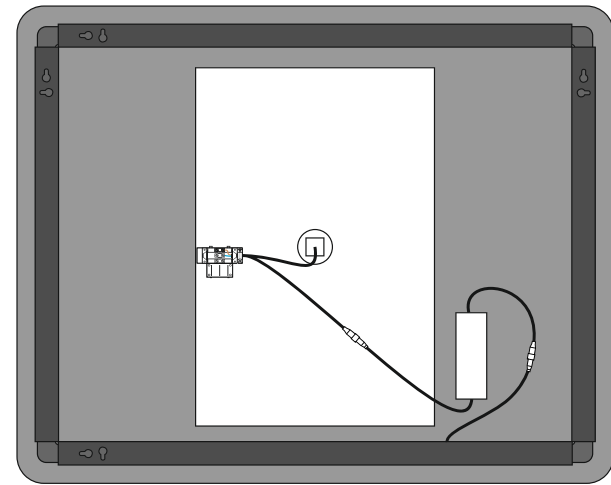

CL II □

IP 44 ▲

V2+V3

12V ~ 50Hz
LED

15,9W - 4000K

1