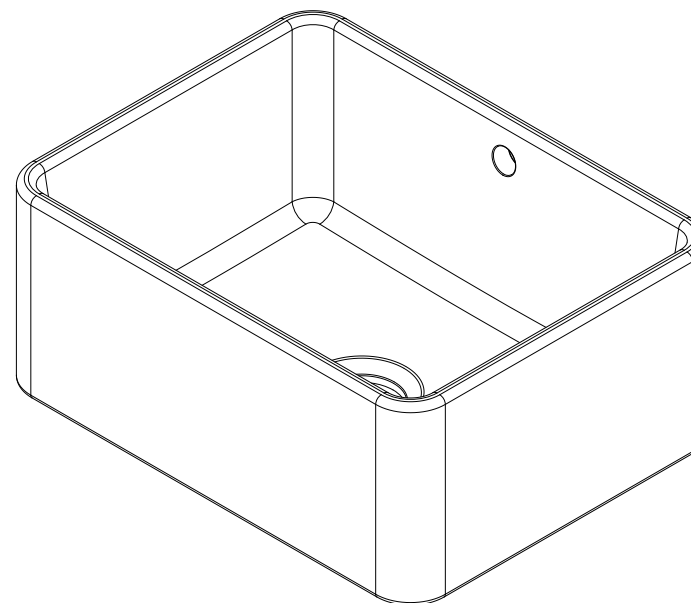

descrição: Lava-louças XS 1 cuba
description: XS single bowl kitchen sink
description: Évier XS 1 cuve
descripción: Fregadero XS 1 cubeta
descrizione: Lavello da cucina XS 1 bacino

Os produtos apresentados seguem especificações técnicas internas da Sanindusa. As dimensões das peças são meramente indicativas. Reservamos para nós o direito de fazer alterações técnicas que permitam melhorar a funcionalidade dos nossos produtos, sem aviso prévio.