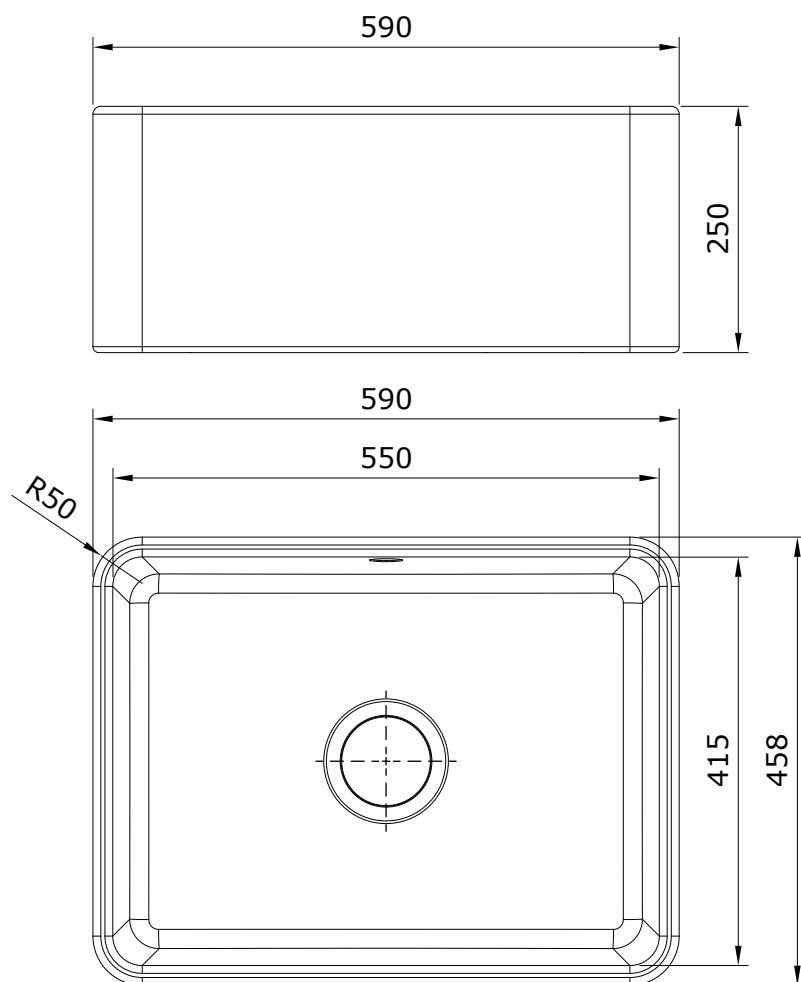

descrição: Lava-louças XS 1 cuba
description: XS single bowl kitchen sink
description: Évier XS 1 cuve
descripción: Fregadero XS 1 cubeta
descrizione: Lavello da cucina XS 1 bacino

Os produtos apresentados seguem especificações técnicas internas da Sanindusa. As dimensões das peças são meramente indicativas. Reservamos para nós o direito de fazer alterações técnicas que permitam melhorar a funcionalidade dos nossos produtos, sem aviso prévio.

The advertised products follow Sanindusa internal technical specifications. The product dimensions are merely indicative. Sanindusa retains for itself the right to perform technical changes that allow it to improve the functionality of Sanindusa products without prior notice.