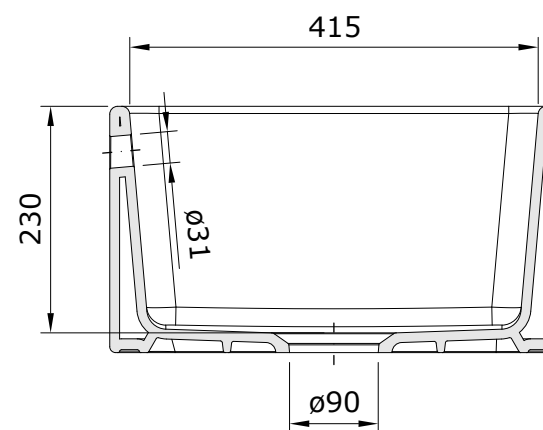

descrição: Lava-louças XS 1 cuba
description: XS single bowl kitchen sink
description: Évier XS 1 cuve
descripción: Fregadero XS 1 cubeta
descrizione: Lavello da cucina XS 1 bacino

Os produtos apresentados seguem especificações técnicas internas da Sanindusa. As dimensões das peças são meramente indicativas. Reservamos para nós o direito de fazer alterações técnicas que permitam melhorar a funcionalidade dos nossos produtos, sem aviso prévio.

The advertised products follow Sanindusa internal technical specifications. The product dimensions are merely indicative. Sanindusa retains for itself the right to perform technical changes that allow it to improve the functionality of Sanindusa products without prior notice.