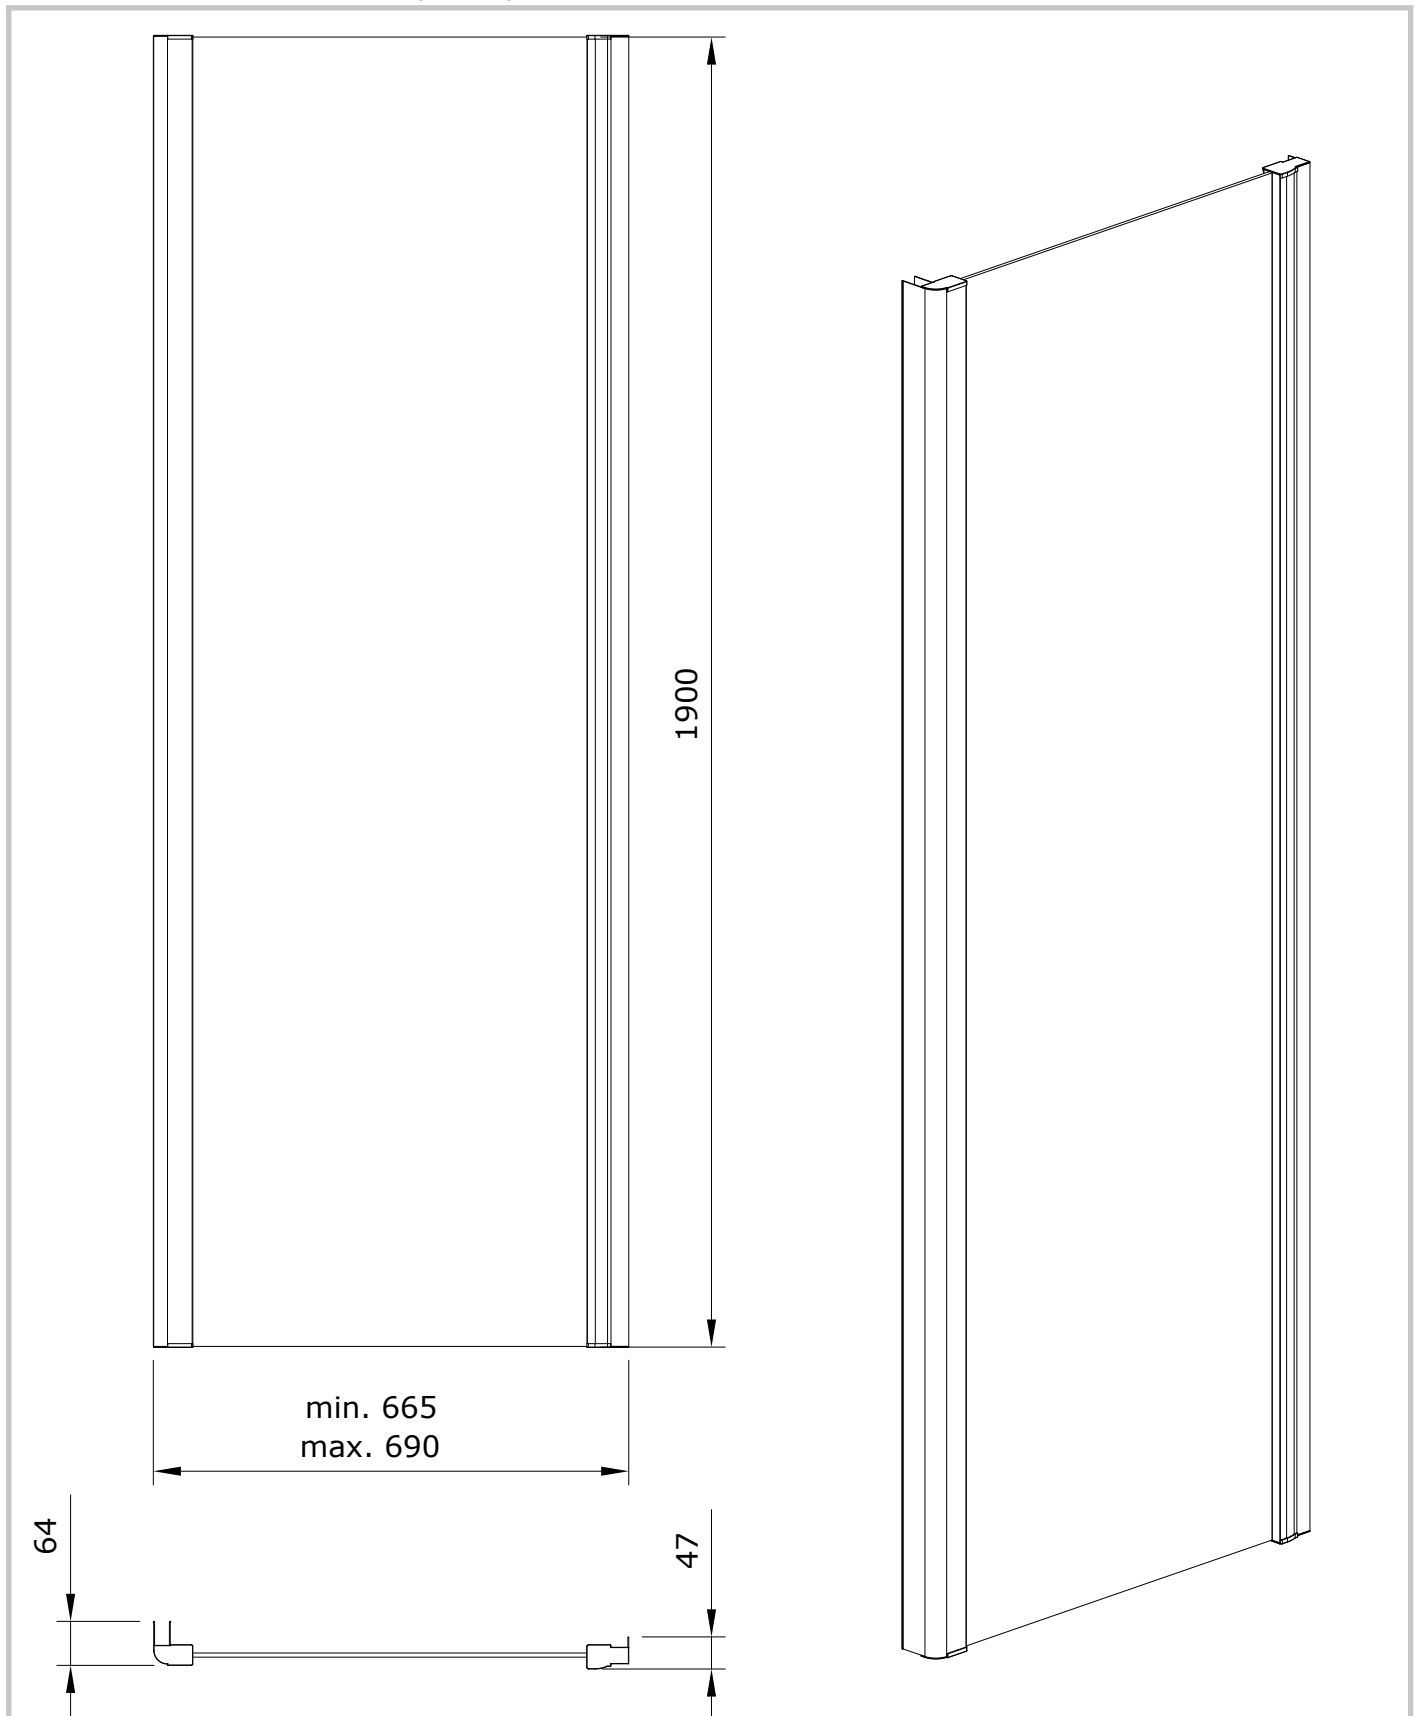

Safira
cod.: 89647022
ver.: 00

descrição: painel lateral 70 para base
description: 70 shower side panel
description: panneau latéral de douche 70

sanindusa®

Os produtos apresentados seguem especificações técnicas internas da SANINDUSA.
As dimensões são meramente indicativas.
Reservamos o direito de fazer alterações técnicas que permitam melhorar a funcionalidade dos nossos produtos, sem aviso prévio.

Safira
cod.: 89647022
ver.: 00

descrição: painel lateral 70 para base
description: 70 shower side panel
description: panneau latéral de douche 70

sanindusa[®]