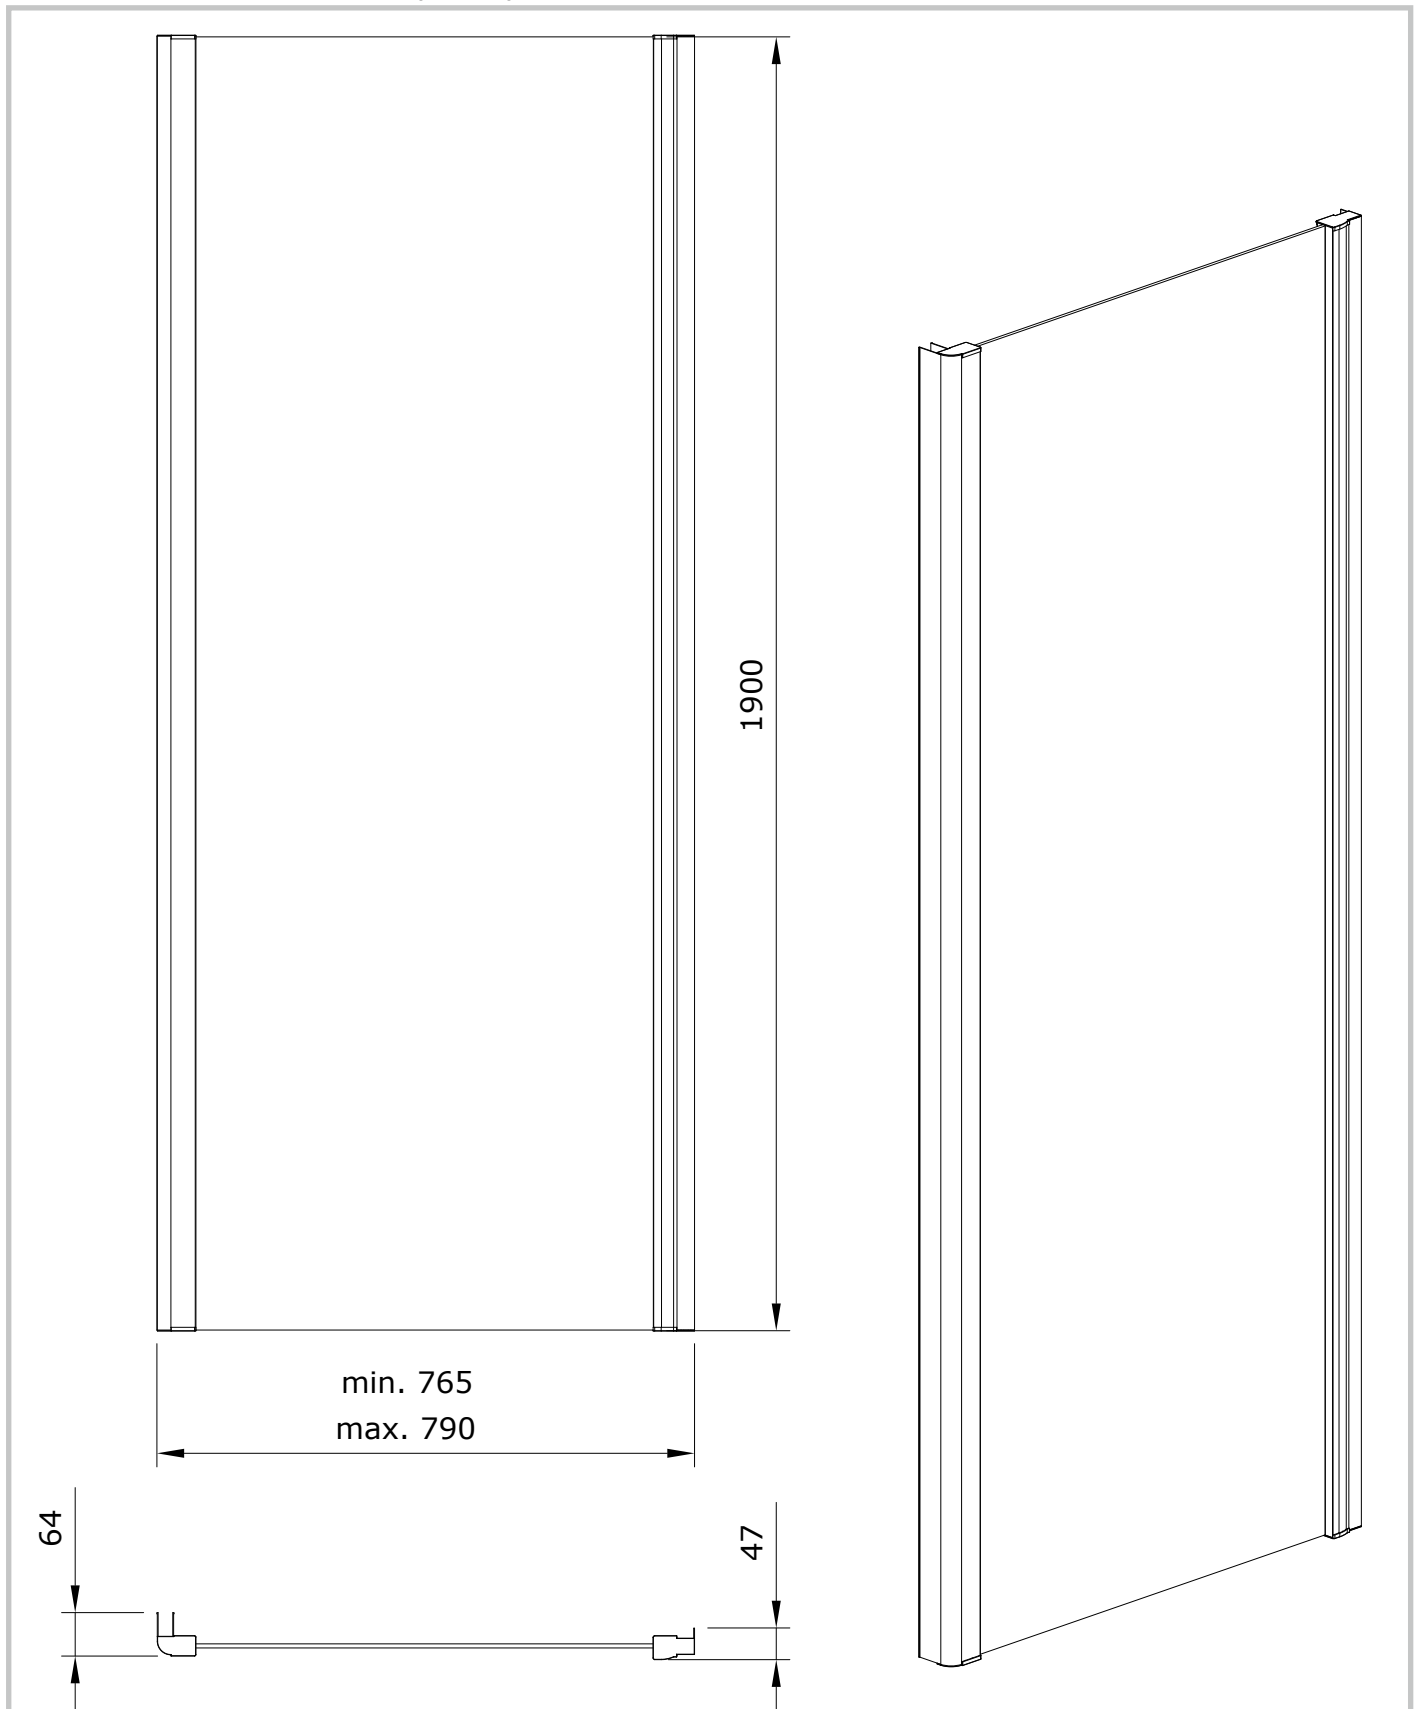

Safira  
cod.: 89648022  
ver.: 00

descrição: painel lateral 80 para base  
description: 80 shower side panel  
description: panneau latéral de douche 80

sanindusa<sup>®</sup>

Os produtos apresentados seguem especificações técnicas internas da SANINDUSA.  
As dimensões são meramente indicativas.  
Reservamos o direito de fazer alterações técnicas que permitam melhorar a funcionalidade dos nossos produtos, sem aviso prévio.

Safira  
cod.: 89648022  
ver.: 00

descrição: painel lateral 80 para base  
description: 80 shower side panel  
description: panneau latéral de douche 80

sanindusa<sup>®</sup>