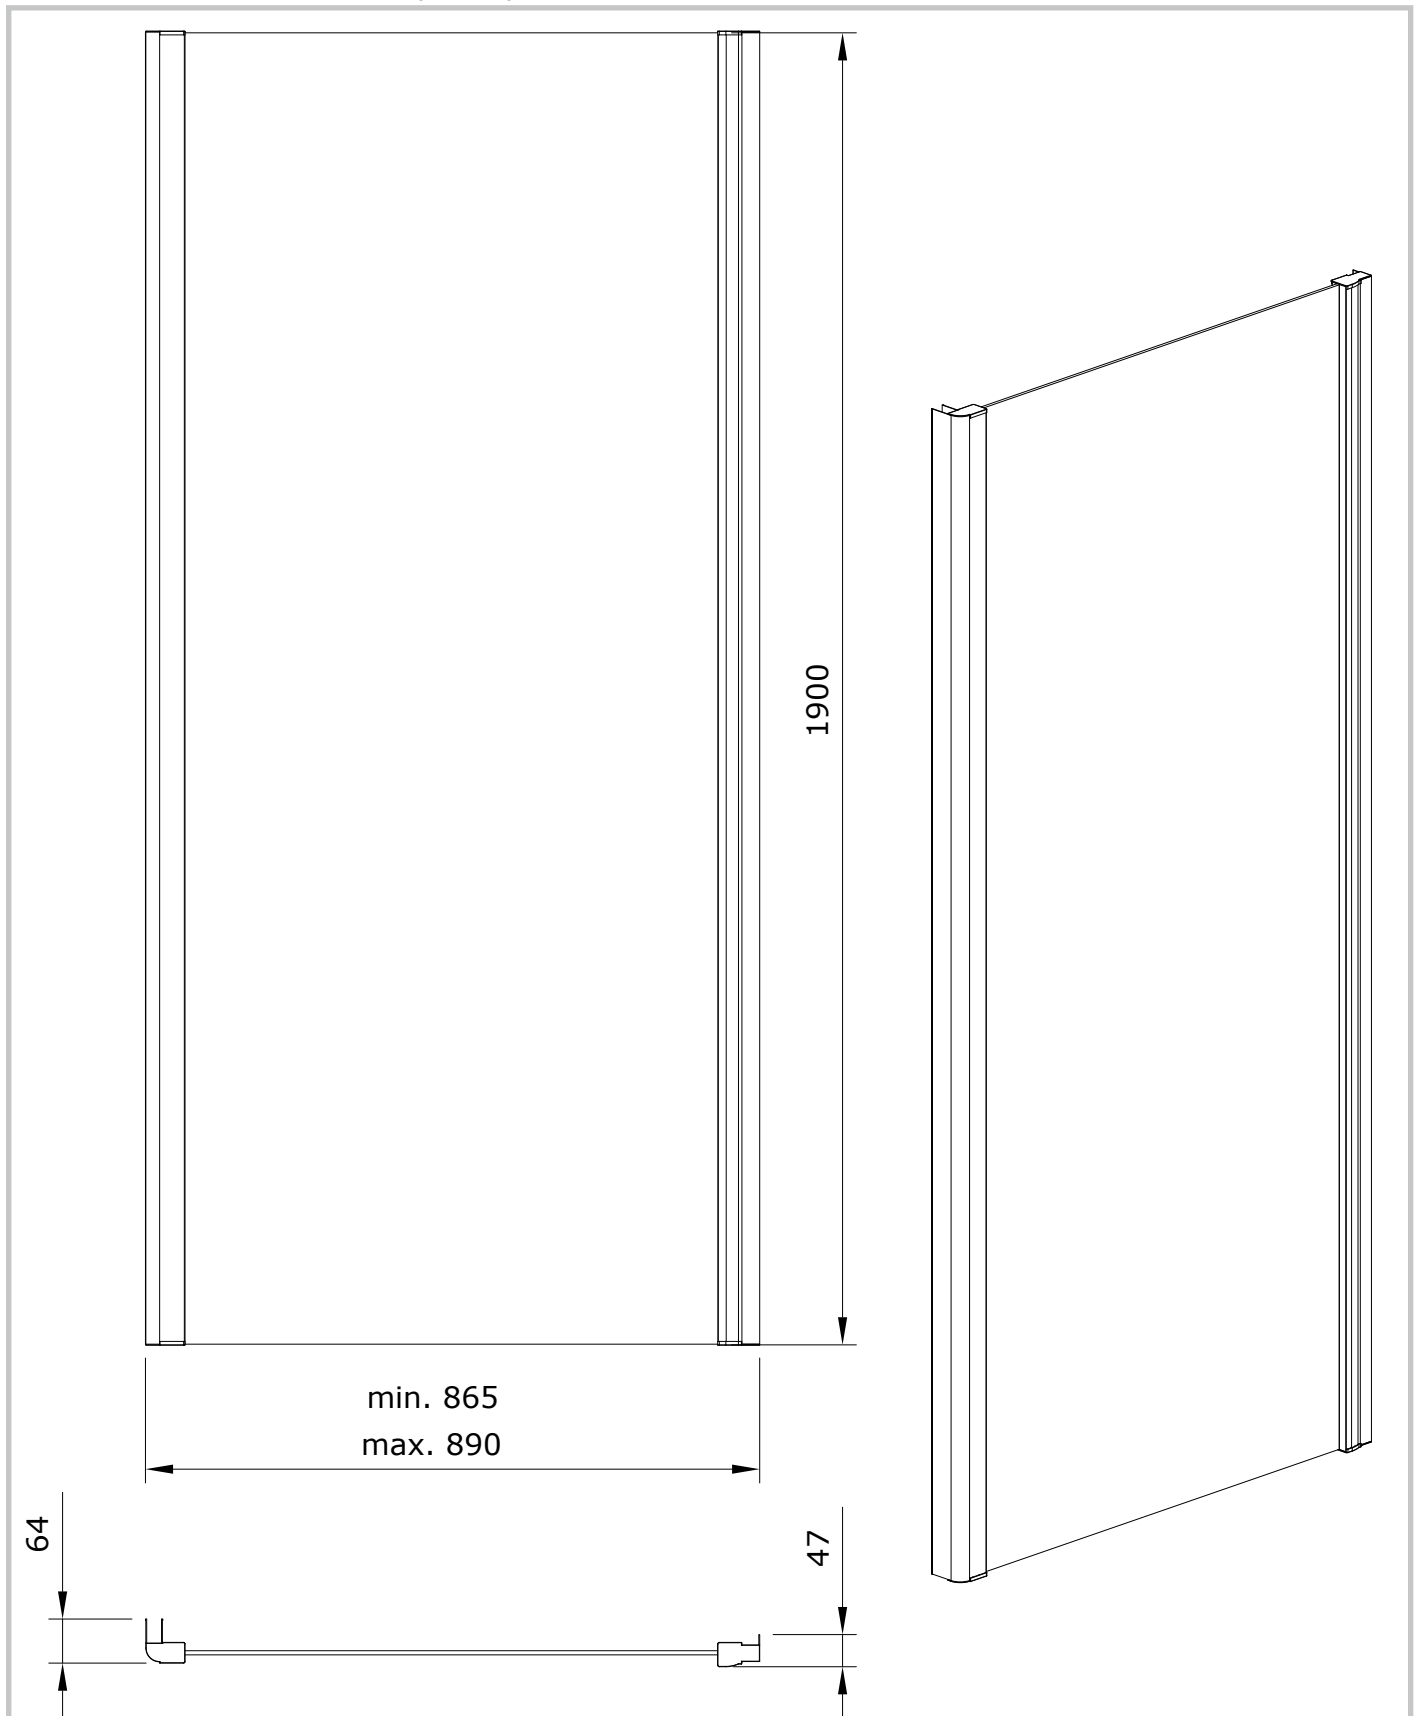

Safira
cod.: 89649022
ver.: 00

descrição: painel lateral 90 para base
description: 90 shower side panel
description: panneau latéral de douche 90

sanindusa[®]

Os produtos apresentados seguem especificações técnicas internas da SANINDUSA.
As dimensões são meramente indicativas.
Reservamos o direito de fazer alterações técnicas que permitam melhorar a funcionalidade dos nossos produtos, sem aviso prévio.

Safira
cod.: 89649022
ver.: 00

descrição: painel lateral 90 para base
description: 90 shower side panel
description: panneau latéral de douche 90

sanindusa[®]