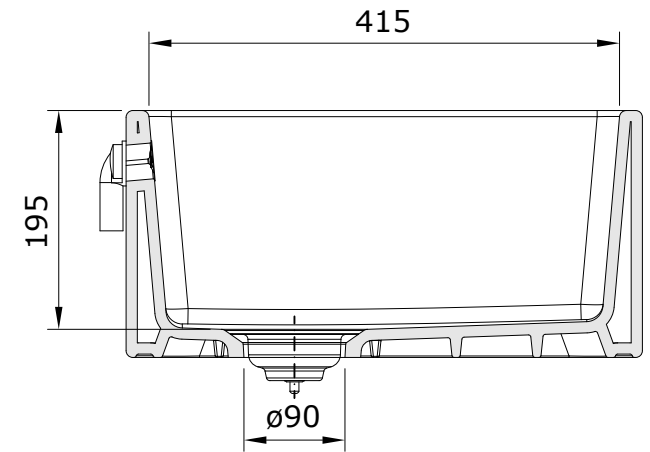

Farmhouse
cod.: 7402V
ver.: 00

descrição: lava-louça 2 cubas com válvula
description: double bowl kitchen sink with waste
description: évier 2 cuves avec vidage

sanindusa®

Os produtos apresentados seguem especificações técnicas internas da SANINDUSA.
As medidas apresentadas estão sujeitas às tolerâncias e variações naturais da cerâmica pelo que serão sempre orientativas.
Reservamos o direito de fazer alterações técnicas que permitam melhorar a funcionalidade dos nossos produtos, sem aviso prévio.

The presented products follow technical specifications from SANINDUSA.
The dimensions of the pieces are subject to natural ceramic tolerances and variations and will be always orientative.
We reserve the right to introduce technical improvements in our products without previous advice.

Les produits présentés suivent les spécifications techniques internes de Sanindusa.
Les dimensions indiquées sont données à titre indicatif et bénéficient des tolérances usuelles de l'industrie de la céramique.
Nous nous réservons le droit de procéder aux modifications techniques, sans préavis, qui permettraient d'améliorer les fonctionnalités de nos produits.