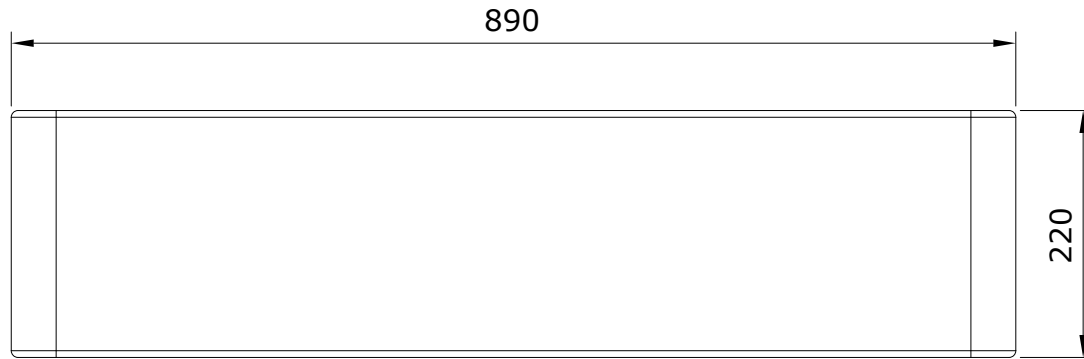

Farmhouse
cod.: 7402V
ver.: 00

descrição: lava-louça 2 cubas com válvula
description: double bowl kitchen sink with waste
description: évier 2 cuves avec vidage

sanindusa®

Os produtos apresentados seguem especificações técnicas internas da SANINDUSA.
As medidas apresentadas estão sujeitas às tolerâncias e variações naturais da cerâmica pelo que serão sempre orientativas.
Reservamos o direito de fazer alterações técnicas que permitam melhorar a funcionalidade dos nossos produtos, sem aviso prévio.

The presented products follow technical specifications from SANINDUSA.
The dimensions of the pieces are subject to natural ceramic tolerances and variations and will be always orientative.
We reserve the right to introduce technical improvements in our products without previous advice.

Les produits présentés suivent les spécifications techniques internes de Sanindusa.
Les dimensions indiquées sont données à titre indicatif et bénéficient des tolérances usuelles de l'industrie de la céramique.
Nous nous réservons le droit de procéder aux modifications techniques, sans préavis, qui permettraient d'améliorer les fonctionnalités de nos produits.