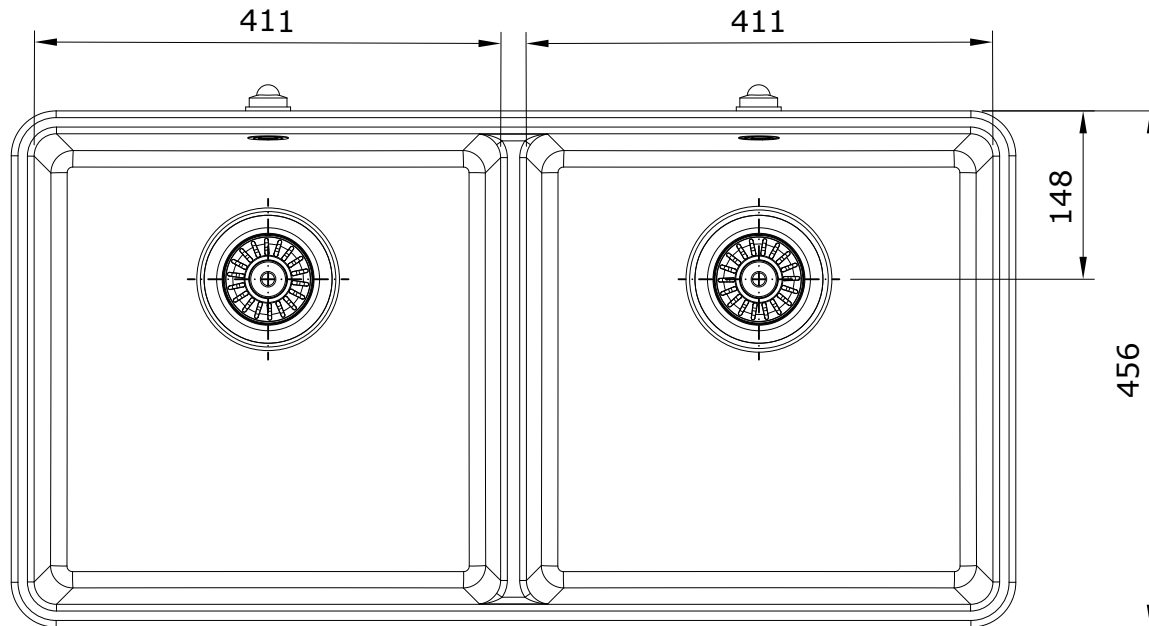

Farmhouse
cod.: 7402V
ver.: 00

descrição: lava-louça 2 cubas com válvula
description: double bowl kitchen sink with waste
description: évier 2 cuves avec vidage

sanindusa®

Os produtos apresentados seguem especificações técnicas internas da SANINDUSA.
As medidas apresentadas estão sujeitas às tolerâncias e variações naturais da cerâmica pelo que serão sempre orientativas.
Reservamos o direito de fazer alterações técnicas que permitam melhorar a funcionalidade dos nossos produtos, sem aviso prévio.

The presented products follow technical specifications from SANINDUSA.
The dimensions of the pieces are subject to natural ceramic tolerances and variations and will be always orientative.
We reserve the right to introduce technical improvements in our products without previous advice.

Les produits présentés suivent les spécifications techniques internes de Sanindusa.
Les dimensions indiquées sont données à titre indicatif et bénéficient des tolérances usuelles de l'industrie de la céramique.
Nous nous réservons le droit de procéder aux modifications techniques, sans préavis, qui permettraient d'améliorer les fonctionnalités de nos produits.