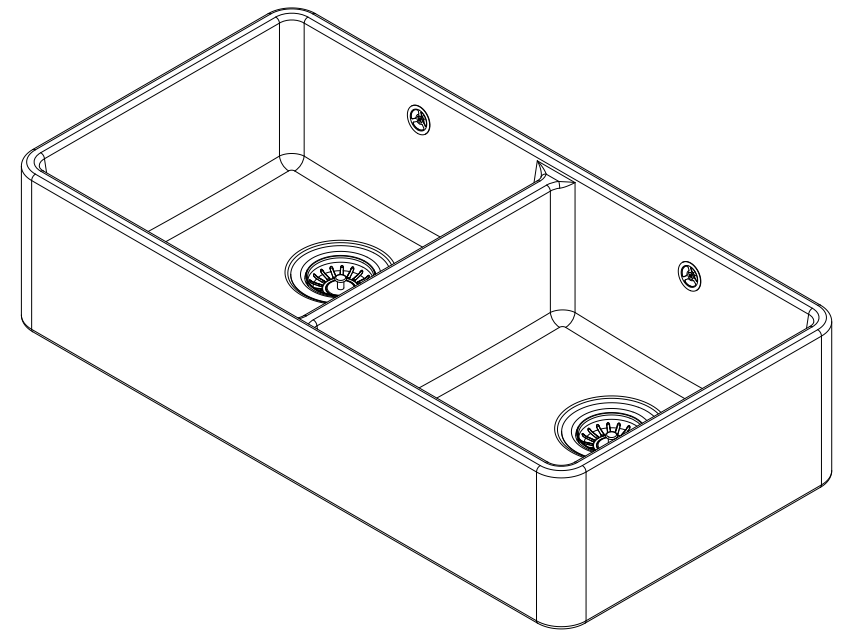

Farmhouse
cod.: 7402V
ver.: 00

descrição: lava-louça 2 cubas com válvula
description: double bowl kitchen sink with waste
description: évier 2 cuves avec vidage

sanindusa®

Os produtos apresentados seguem especificações técnicas internas da SANINDUSA.
As medidas apresentadas estão sujeitas às tolerâncias e variações naturais da cerâmica pelo que serão sempre orientativas.
Reservamos o direito de fazer alterações técnicas que permitam melhorar a funcionalidade dos nossos produtos, sem aviso prévio.

The presented products follow technical specifications from SANINDUSA.
The dimensions of the pieces are subject to natural ceramic tolerances and variations and will be always orientative.
We reserve the right to introduce technical improvements in our products without previous advice.