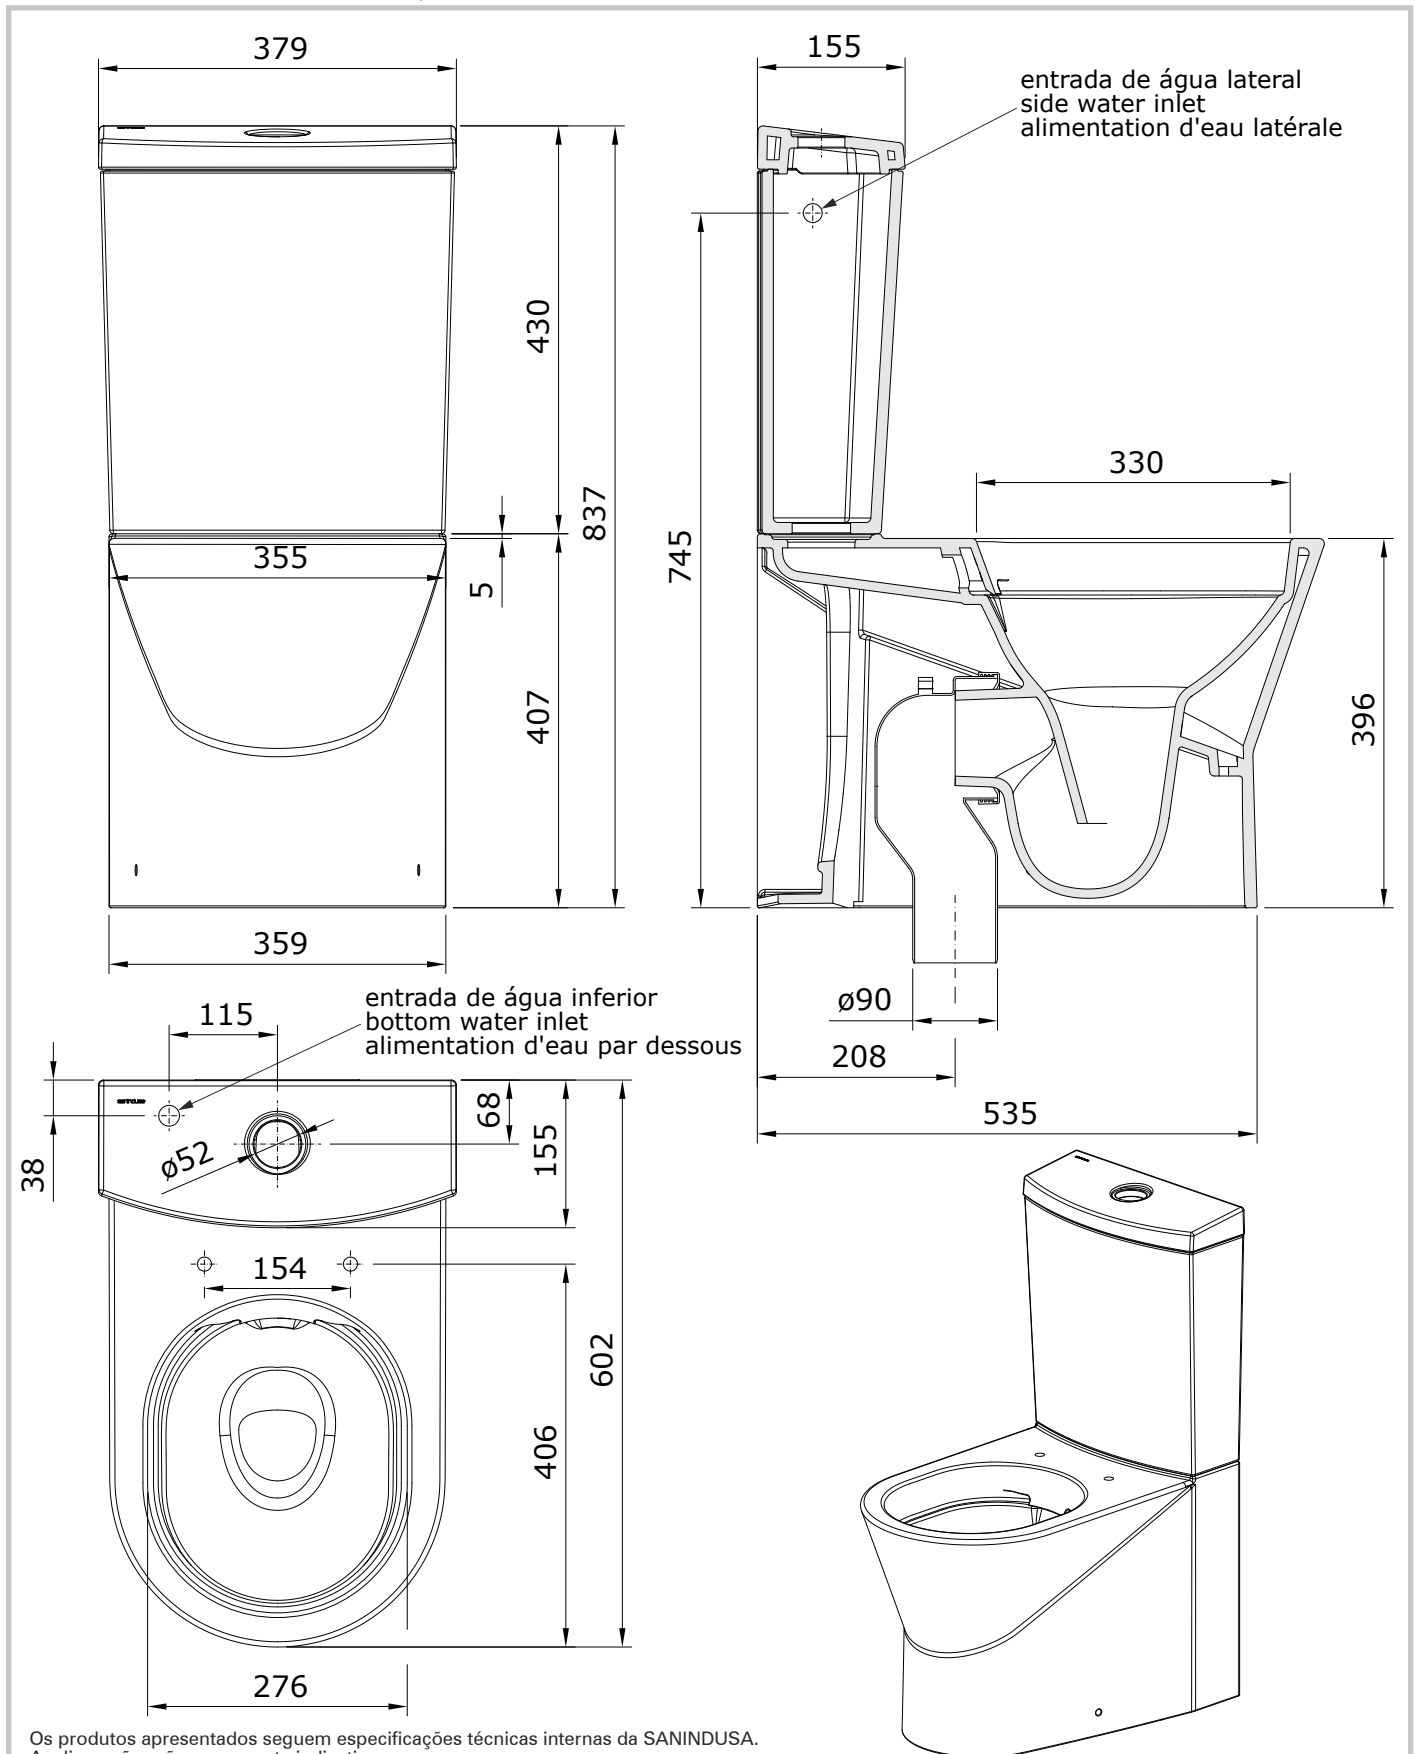

Urb.y
cod.: 140051
ver.: 00

descrição: sanita compacta rimflush D/C
description: F/D close coupled rimflush toilet
description: cuvette au sol rimflush S/V

sanindusa®

Os produtos apresentados seguem especificações técnicas internas da SANINDUSA.

As dimensões são meramente indicativas.

Reservamos o direito de fazer alterações técnicas que permitam melhorar a funcionalidade dos nossos produtos, sem aviso prévio.

The presented products follow technical specifications from SANINDUSA.