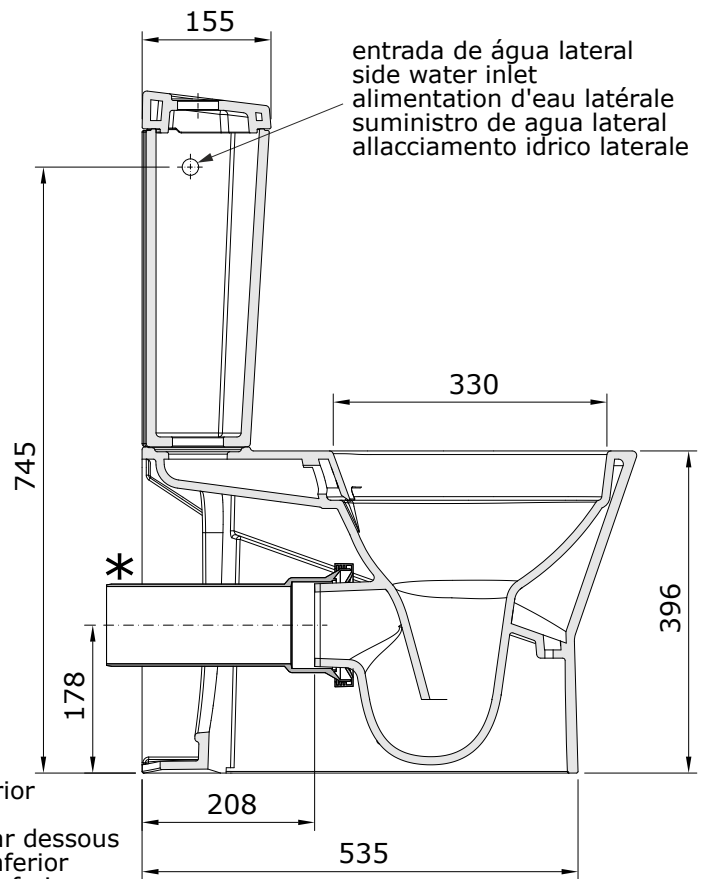

descrição: Sanita compacta rimflush 60 DIP com meia lua

description: W/D rimflush close coupled toilet with hole for water supply

description: Cuvette au sol rimflush SIH 60 avec aiesage pour l'alimentation d'eau

descripción: Inodoro cisterna baja rimflush SIH 60 con orificio para suministro de agua

descrizione: Vaso monoblocco rimflush P 60 con foro per l'approvvigionamento idrico

entrada de água inferior
 bottom water inlet
 alimentation d'eau par dessous
 suministro de agua inferior
 allacciamento idrico inferiore

- * Tubo de descarga à parede não incluído.
- * "P" trap pan connector not included.
- * Pipe d'évacuation S/H non incluse.
- * Sifon para inodoro S/H no incluído.
- * Sifone per vaso P non incluso.

Os produtos apresentados seguem especificações técnicas internas da Sanindusa. As dimensões das peças são meramente indicativas. Reservamos para nós o direito de fazer alterações técnicas que permitam melhorar a funcionalidade dos nossos produtos, sem aviso prévio.