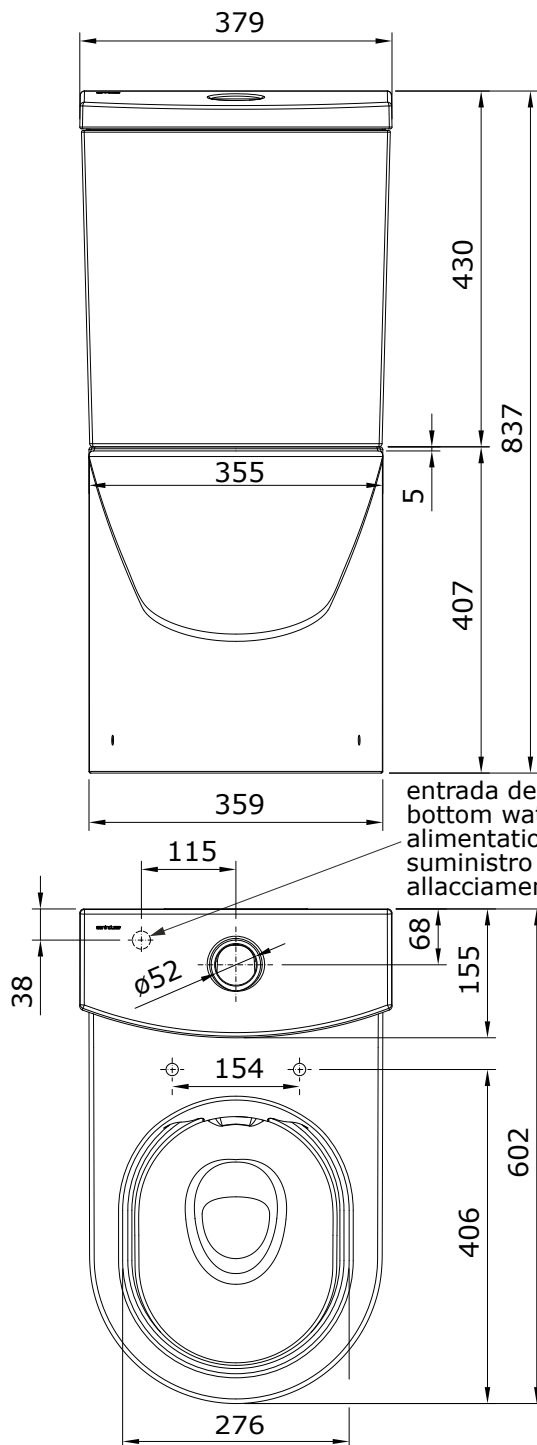

descrição: Sanita compacta rimflush 60 DIP com meia lua

description: W/D rimflush close coupled toilet with hole for water supply

description: Cuvette au sol rimflush SIH 60 avec aiesage pour l'alimentation d'eau

descripción: Inodoro cisterna baja rimflush SIH 60 con orificio para suministro de agua

descrizione: Vaso monoblocco rimflush P 60 con foro per l'approvvigionamento idrico

entrada de água inferior
 bottom water inlet
 alimentation d'eau par dessous
 suministro de agua inferior
 allacciamento idrico inferiore

- * Tubo de descarga à parede não incluído.
- * "P" trap pan connector not included.
- * Pipe d'évacuation S/H non incluse.
- * Sifon para inodoro S/H no incluído.
- * Sifone per vaso P non incluso.

Os produtos apresentados seguem especificações técnicas internas da Sanindusa. As dimensões das peças são meramente indicativas. Reservamos para nós o direito de fazer alterações técnicas que permitam melhorar a funcionalidade dos nossos produtos, sem aviso prévio.