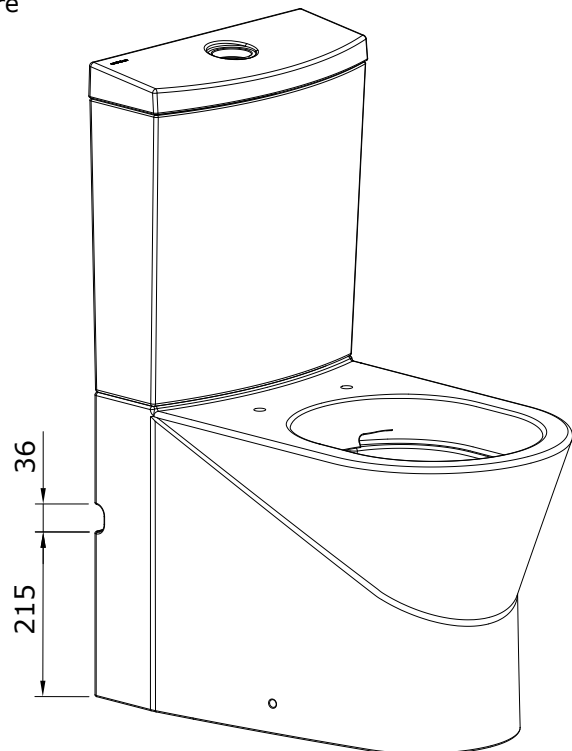

descrição: Sanita compacta rimflush 60 DIP com meia lua

description: W/D rimflush close coupled toilet with hole for water supply

description: Cuvette au sol rimflush SIH 60 avec aiesage pour l'alimentation d'eau

descripción: Inodoro cisterna baja rimflush SIH 60 con orificio para suministro de agua

descrizione: Vaso monoblocco rimflush P 60 con foro per l'approvvigionamento idrico

entrada de água inferior
 bottom water inlet
 alimentation d'eau par dessous
 suministro de agua inferior
 allacciamento idrico inferiore

- * Tubo de descarga à parede não incluído.
- * "P" trap pan connector not included.
- * Pipe d'évacuation S/H non incluse.
- * Sifon para inodoro S/H no incluído.
- * Sifone per vaso P non incluso.

Os produtos apresentados seguem especificações técnicas internas da Sanindusa. As dimensões das peças são meramente indicativas. Reservamos para nós o direito de fazer alterações técnicas que permitam melhorar a funcionalidade dos nossos produtos, sem aviso prévio.