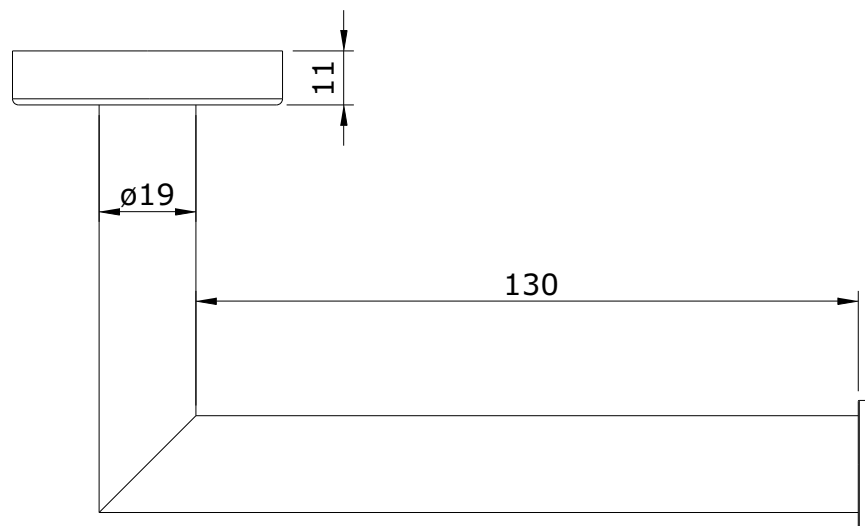

Luxe
cod.: 41510
ver.: 02

descrição: porta-rolos
description: toilet paper holder
description: porte-papier

sanindusa®

Os produtos apresentados seguem especificações técnicas internas da SANINDUSA.
As dimensões são meramente indicativas.