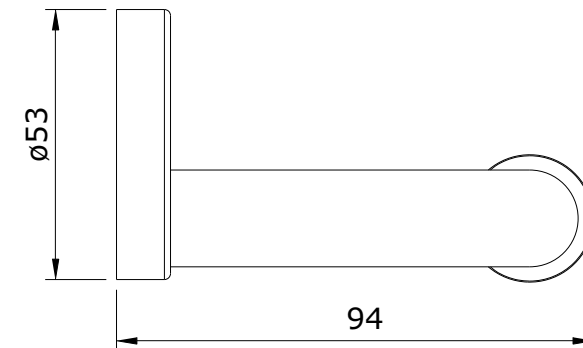

Luxe
cod.: 41510
ver.: 02

descrição: porta-rolos
description: toilet paper holder
description: porte-papier

sanindusa®

Os produtos apresentados seguem especificações técnicas internas da SANINDUSA.
As dimensões são meramente indicativas.