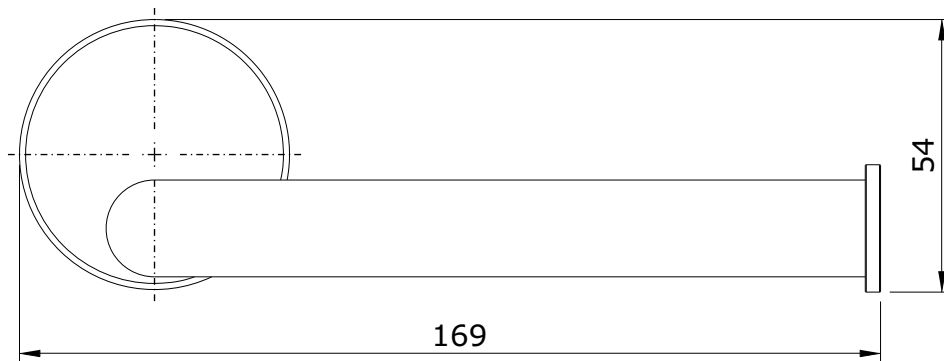

Luxe
cod.: 41510
ver.: 02

descrição: porta-rolos
description: toilet paper holder
description: porte-papier

sanindusa®

Os produtos apresentados seguem especificações técnicas internas da SANINDUSA.
As dimensões são meramente indicativas.