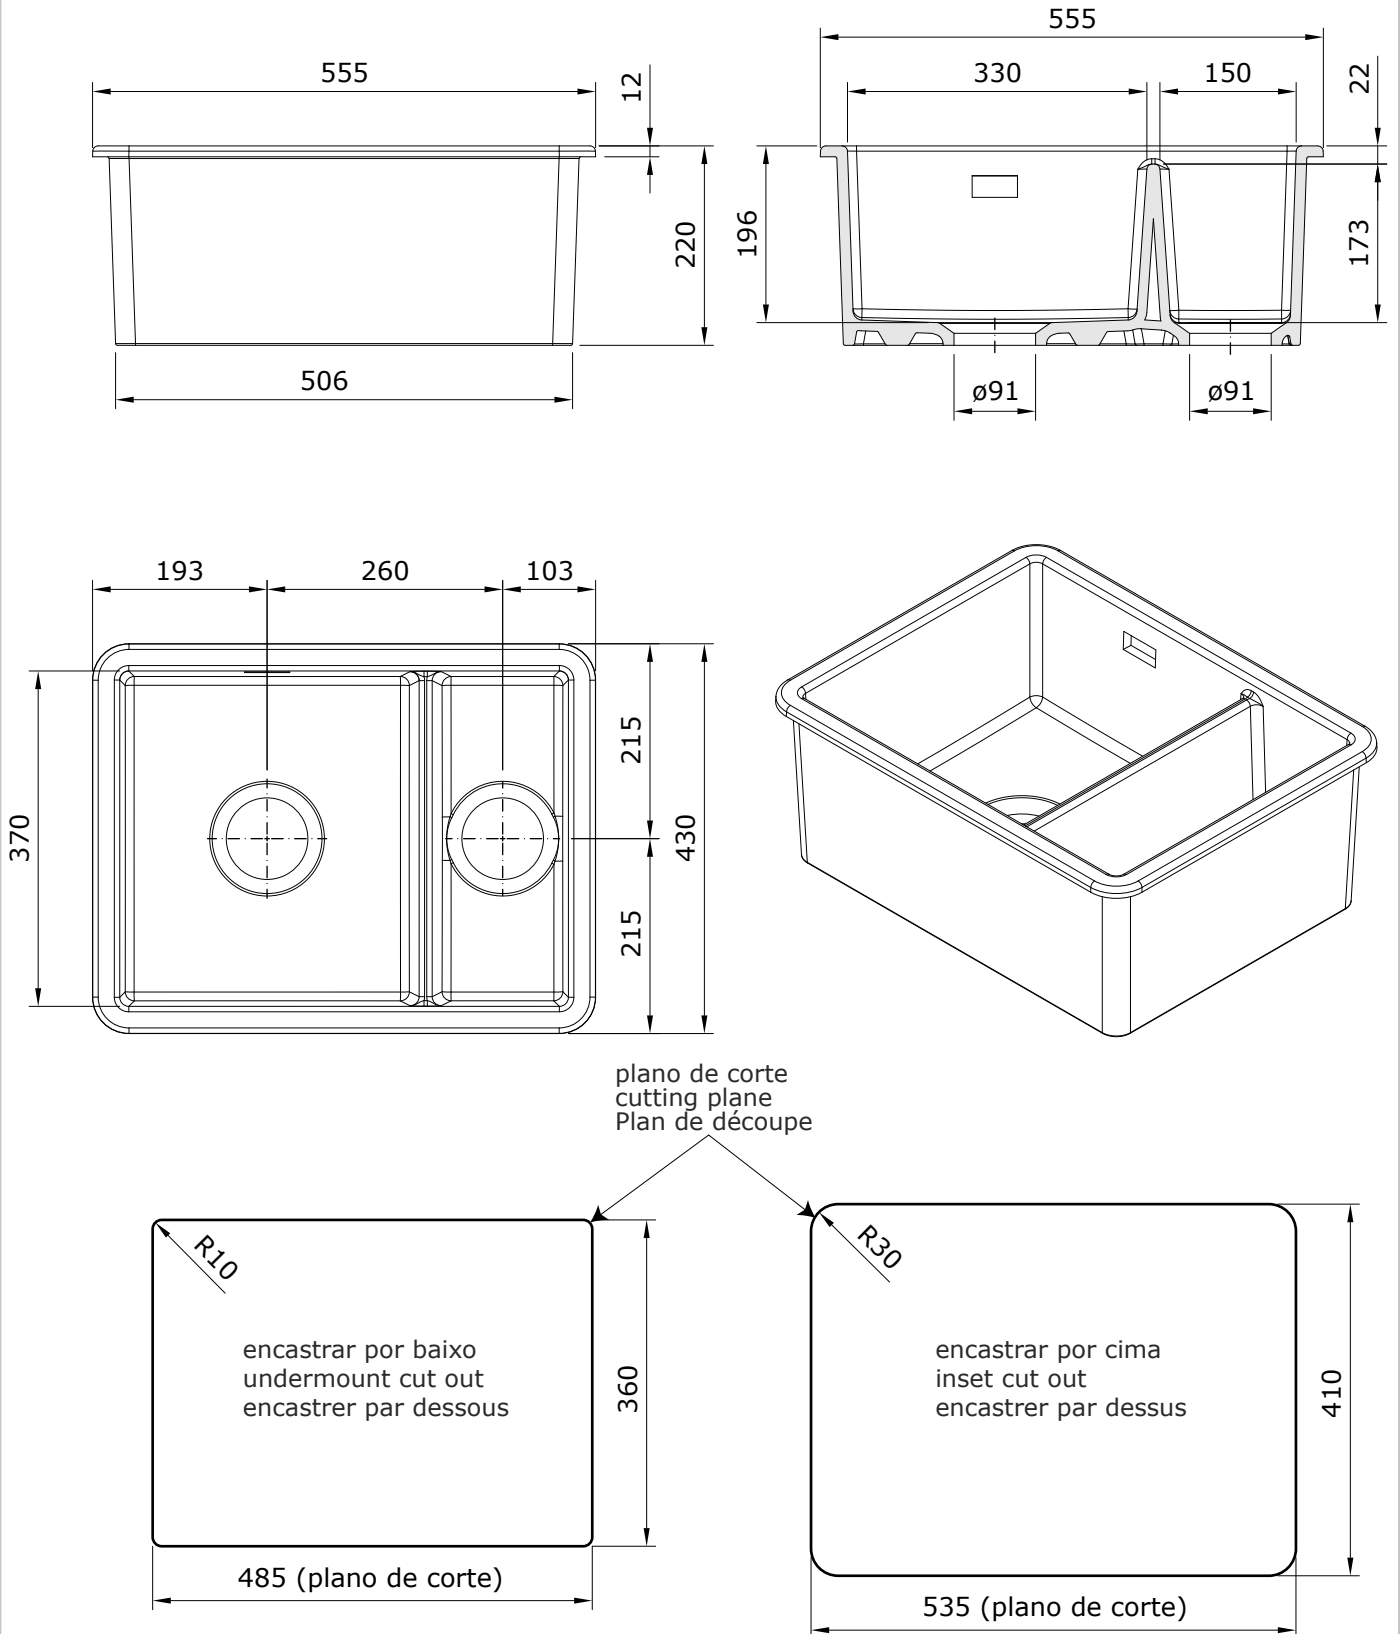

Valet
cod.: 7390
ver.: 00

descrição: lava-louças 1 cuba e 1/2 XS
description: 1 and 1/2 bowl kitchen sink XS
description: évier 1 cuve et 1/2 XS

sanindusa®

Os produtos apresentados seguem especificações técnicas internas da SANINDUSA.
As dimensões são meramente indicativas.
Reservamos o direito de fazer alterações técnicas que permitam melhorar a funcionalidade dos nossos produtos, sem aviso prévio.

The presented products follow technical specifications from SANINDUSA.
The dimensions of the pieces are merely a reference.
We reserve the right to introduce technical improvements in our products without previous advice.

Les produits présentés suivent les spécifications techniques internes de SANINDUSA.
Les dimensions de ceux-ci sont données à titre indicatifs.
Nous nous réservons le droit de procéder aux modifications techniques qui permettraient d'améliorer les fonctionnalités de nos produits, sans préavis.