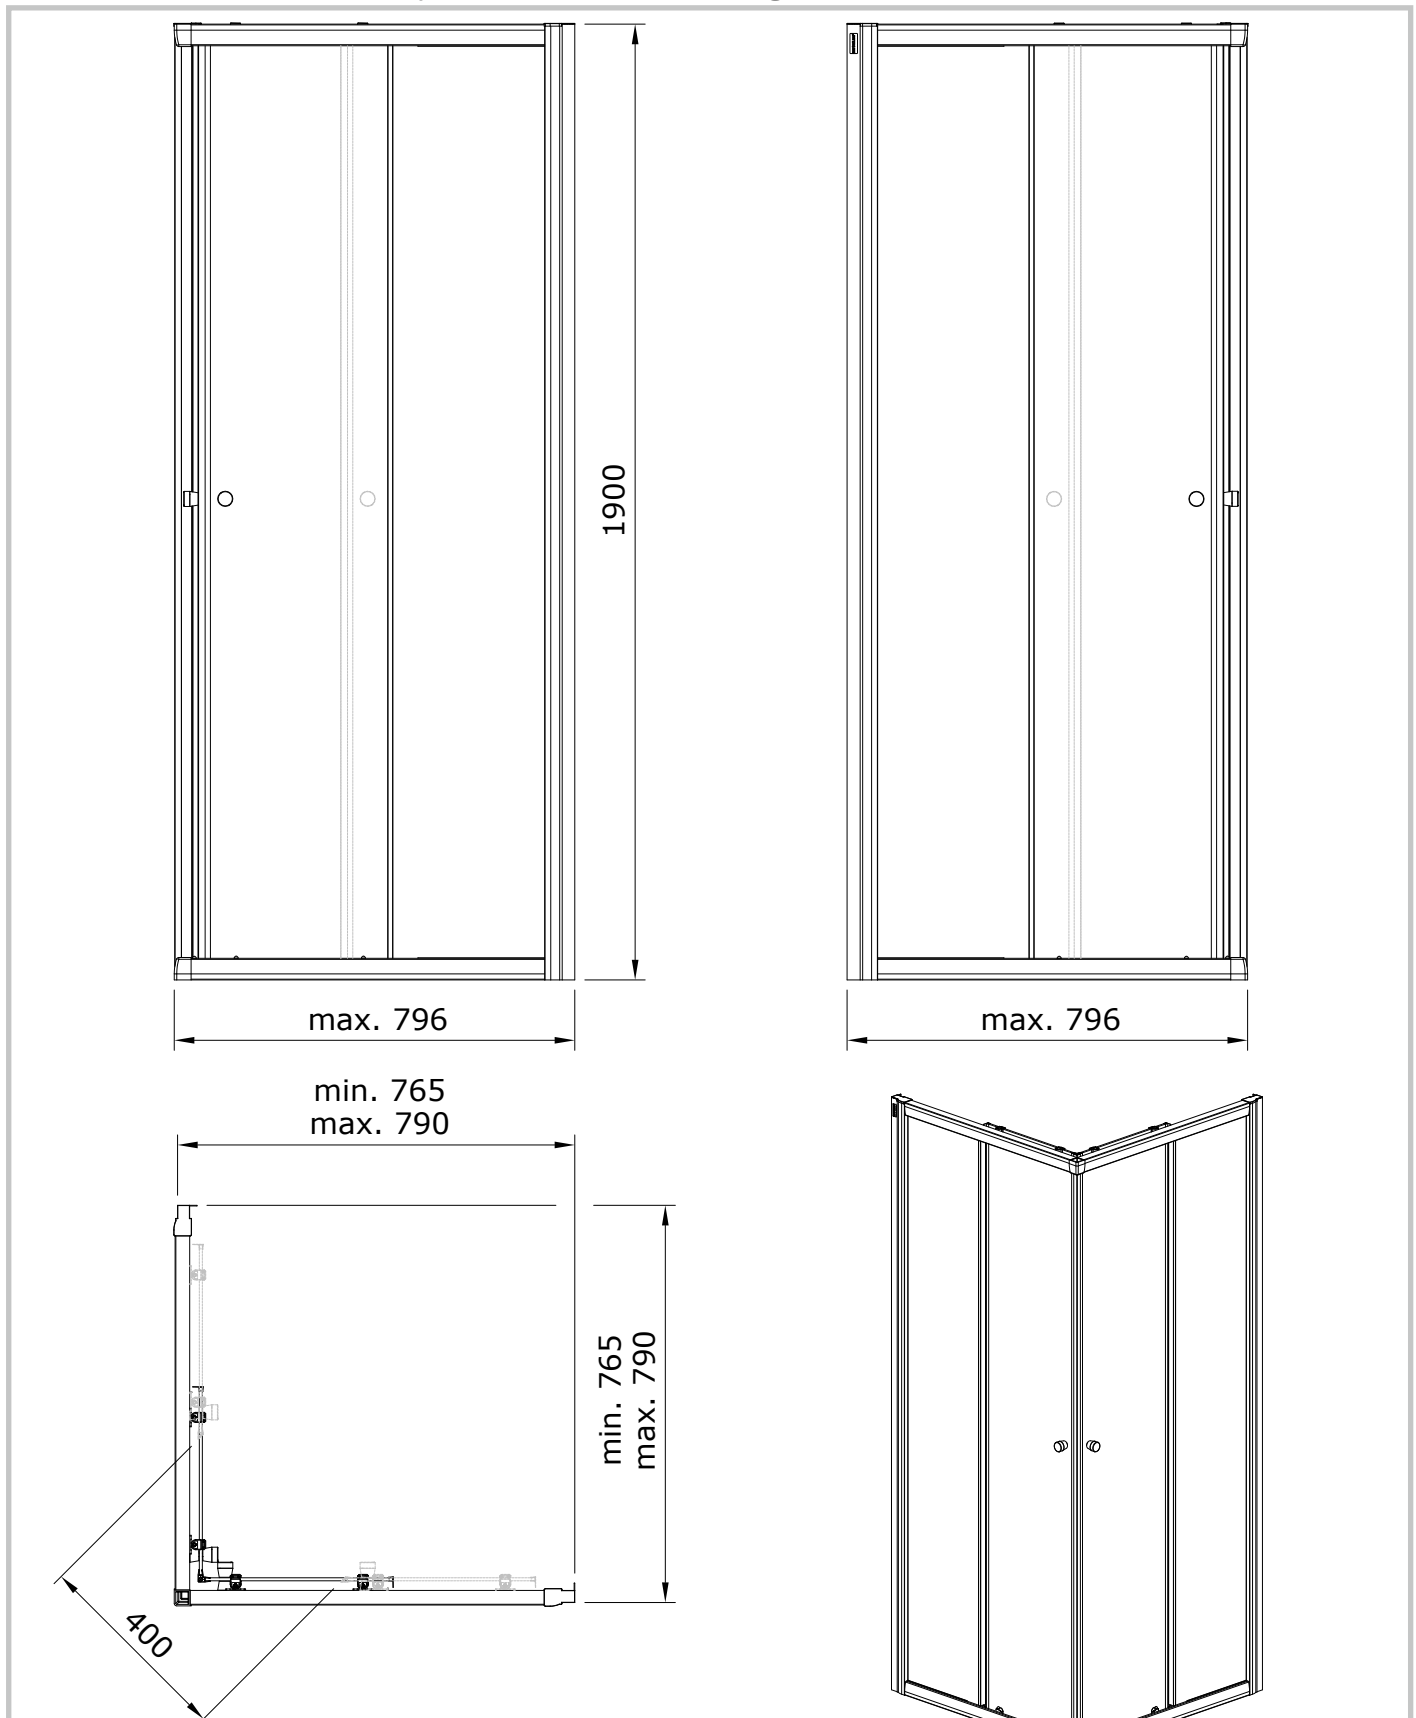

Safira
cod.: 89658022
ver.: 00

descrição: divisória de canto para base 80x80
description: 80x80 corner shower enclosure
description: cabine douche d'angle 80x80

sanindusa®

Os produtos apresentados seguem especificações técnicas internas da SANINDUSA.
As dimensões são meramente indicativas.
Reservamos o direito de fazer alterações técnicas que permitam melhorar a funcionalidade dos nossos produtos, sem aviso prévio.

Safira
cod.: 89658022
ver.: 00

descrição: divisória de canto para base 80x80
description: 80x80 corner shower enclosure
description: cabine douche d'angle 80x80

sanindusa®