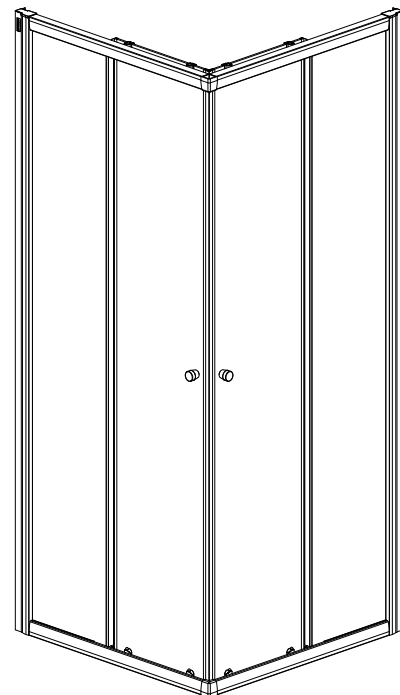

Safira  
cod.: 89659022  
ver.: 00

descrição: divisória de canto para base 90x90  
description: 90x90 corner shower enclosure  
description: cabine douche d'angle 90x90

sanindusa®

min. 865  
max. 890

Os produtos apresentados seguem especificações técnicas internas da SANINDUSA.  
As dimensões são meramente indicativas.  
Reservamos o direito de fazer alterações técnicas que permitam melhorar a funcionalidade dos nossos produtos, sem aviso prévio.

Safira  
cod.: 89659022  
ver.: 00

descrição: divisória de canto para base 90x90  
description: 90x90 corner shower enclosure  
description: cabine douche d'angle 90x90

sanindusa®