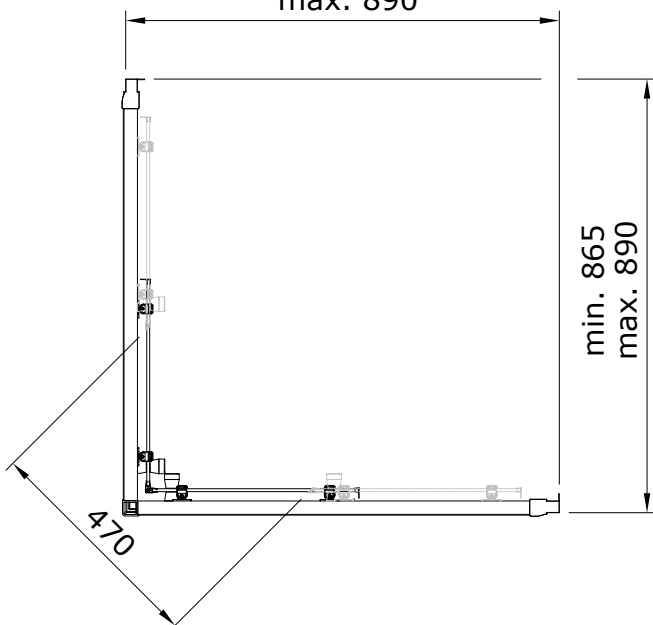

Safira  
cod.: 89659022  
ver.: 00

descrição: divisória de canto para base 90x90  
description: 90x90 corner shower enclosure  
description: cabine douche d'angle 90x90

sanindusa®

min. 865  
max. 890

Os produtos apresentados seguem especificações técnicas internas da SANINDUSA.  
As dimensões são meramente indicativas.  
Reservamos o direito de fazer alterações técnicas que permitam melhorar a funcionalidade dos nossos produtos, sem aviso prévio.

The presented products follow technical specifications from SANINDUSA.  
The dimensions of the pieces are merely a reference.  
We reserve the right to introduce technical improvements in our products without previous advice.

Les produits présentés suivent les spécifications techniques internes de SANINDUSA.  
Les dimensions de ceux-ci sont données à titre indicatifs.  
Nous nous réservons le droit de procéder aux modifications techniques qui permettraient d'améliorer les fonctionnalités de nos produits, sans préavis.

Safira  
cod.: 89659022  
ver.: 00

descrição: divisória de canto para base 90x90  
description: 90x90 corner shower enclosure  
description: cabine douche d'angle 90x90

sanindusa®