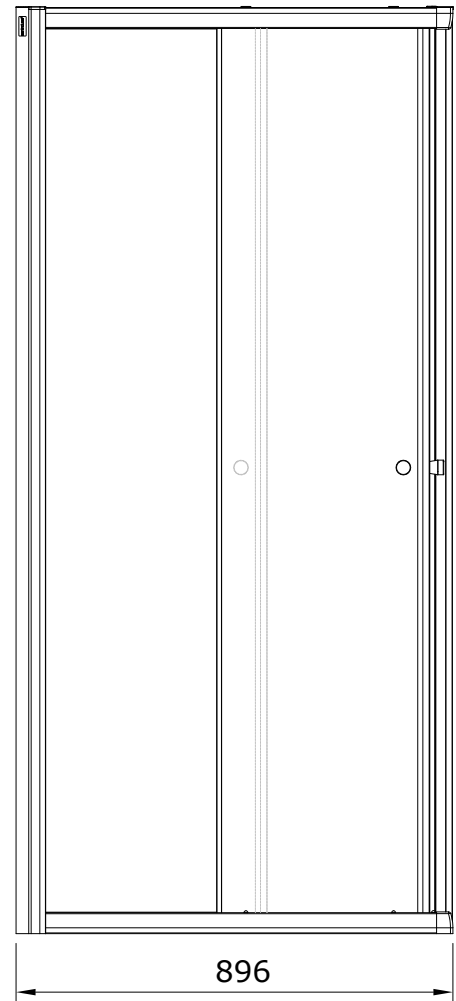

Safira  
cod.: 89659022  
ver.: 00

descrição: divisória de canto para base 90x90  
description: 90x90 corner shower enclosure  
description: cabine douche d'angle 90x90

sanindusa®

min. 865  
max. 890

Os produtos apresentados seguem especificações técnicas internas da SANINDUSA.  
As dimensões são meramente indicativas.  
Reservamos o direito de fazer alterações técnicas que permitam melhorar a funcionalidade dos nossos produtos, sem aviso prévio.

Safira  
cod.: 89659022  
ver.: 00

descrição: divisória de canto para base 90x90  
description: 90x90 corner shower enclosure  
description: cabine douche d'angle 90x90

sanindusa®