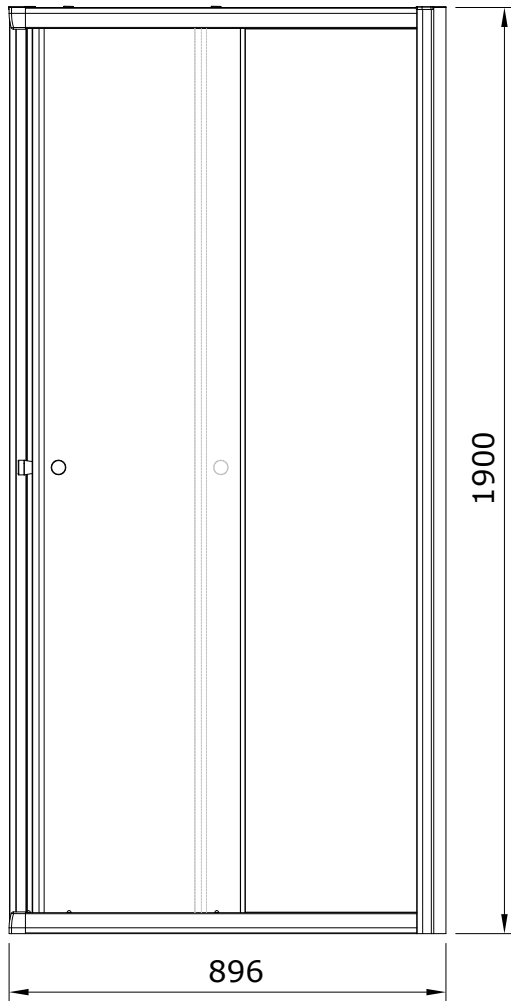

Safira  
cod.: 89659022  
ver.: 00

descrição: divisória de canto para base 90x90  
description: 90x90 corner shower enclosure  
description: cabine douche d'angle 90x90

sanindusa®

min. 865  
max. 890

Os produtos apresentados seguem especificações técnicas internas da SANINDUSA.  
As dimensões são meramente indicativas.  
Reservamos o direito de fazer alterações técnicas que permitam melhorar a funcionalidade dos nossos produtos, sem aviso prévio.

The presented products follow technical specifications from SANINDUSA.  
The dimensions of the pieces are merely a reference.  
We reserve the right to introduce technical improvements in our products without previous advice.

Safira  
cod.: 89659022  
ver.: 00

descrição: divisória de canto para base 90x90  
description: 90x90 corner shower enclosure  
description: cabine douche d'angle 90x90

sanindusa®