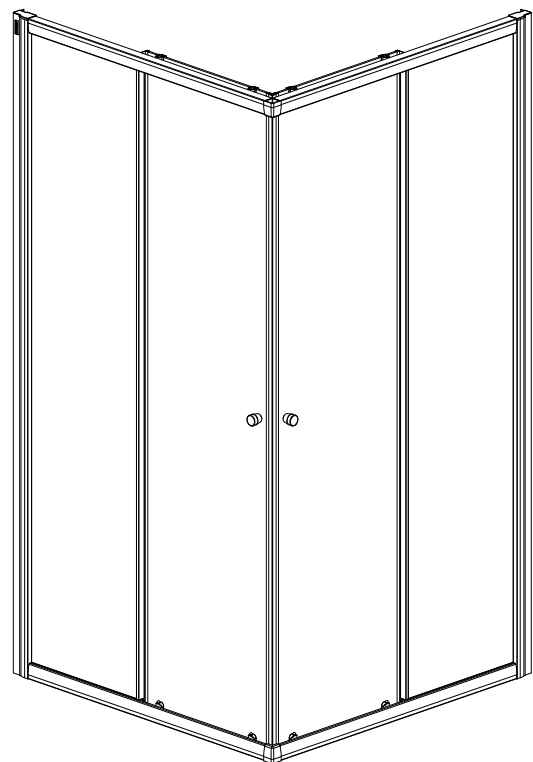

Safira  
cod.: 89650022  
ver.: 00

descrição: divisória de canto para base 100x100  
description: 100x100 corner shower enclosure  
description: cabine douche d'angle 100x100

sanindusa®

Os produtos apresentados seguem especificações técnicas internas da SANINDUSA.  
As dimensões são meramente indicativas.  
Reservamos o direito de fazer alterações técnicas que permitam melhorar a funcionalidade dos nossos produtos, sem aviso prévio.

Safira  
cod.: 89650022  
ver.: 00

descrição: divisória de canto para base 100x100  
description: 100x100 corner shower enclosure  
description: cabine douche d'angle 100x100

sanindusa®