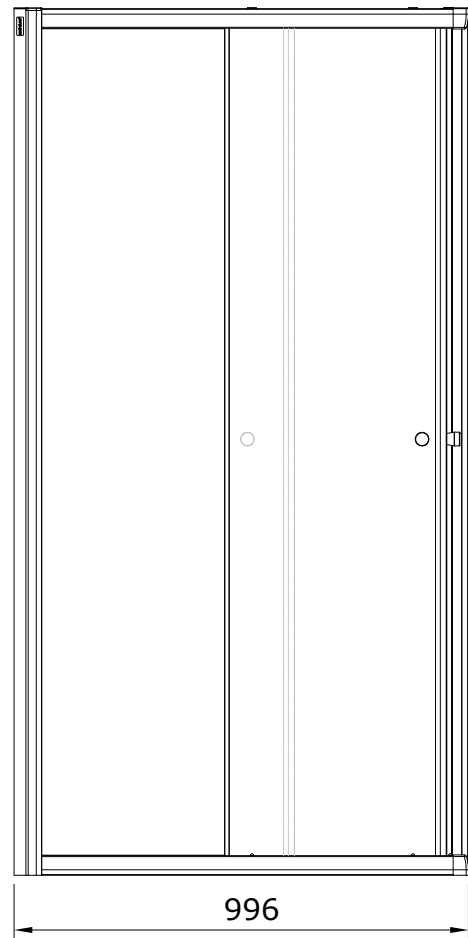

Safira  
cod.: 89650022  
ver.: 00

descrição: divisória de canto para base 100x100  
description: 100x100 corner shower enclosure  
description: cabine douche d'angle 100x100

sanindusa®

Os produtos apresentados seguem especificações técnicas internas da SANINDUSA.  
As dimensões são meramente indicativas.  
Reservamos o direito de fazer alterações técnicas que permitam melhorar a funcionalidade dos nossos produtos, sem aviso prévio.

Safira  
cod.: 89650022  
ver.: 00

descrição: divisória de canto para base 100x100  
description: 100x100 corner shower enclosure  
description: cabine douche d'angle 100x100

sanindusa®