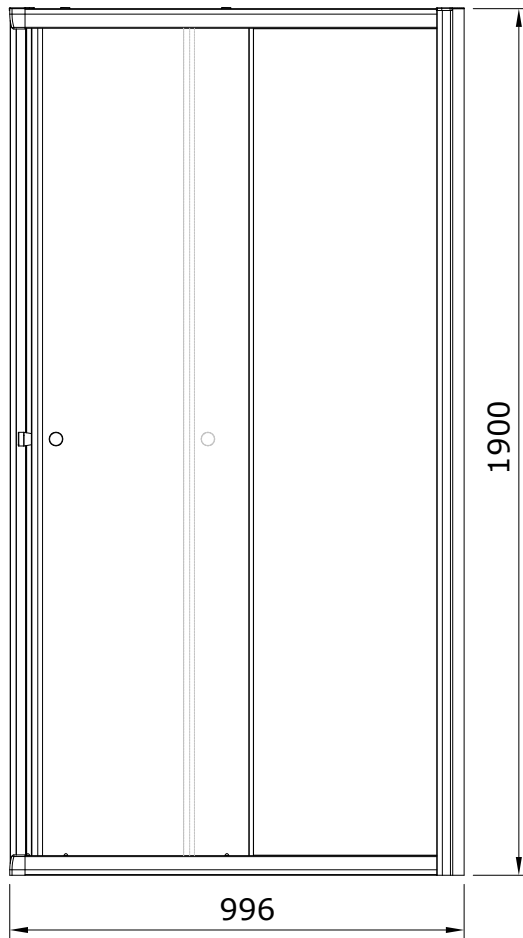

Safira  
cod.: 89650022  
ver.: 00

descrição: divisória de canto para base 100x100  
description: 100x100 corner shower enclosure  
description: cabine douche d'angle 100x100

sanindusa®

Os produtos apresentados seguem especificações técnicas internas da SANINDUSA.  
As dimensões são meramente indicativas.  
Reservamos o direito de fazer alterações técnicas que permitam melhorar a funcionalidade dos nossos produtos, sem aviso prévio.

The presented products follow technical specifications from SANINDUSA.  
The dimensions of the pieces are merely a reference.  
We reserve the right to introduce technical improvements in our products without previous advice.

Safira  
cod.: 89650022  
ver.: 00

descrição: divisória de canto para base 100x100  
description: 100x100 corner shower enclosure  
description: cabine douche d'angle 100x100

sanindusa®