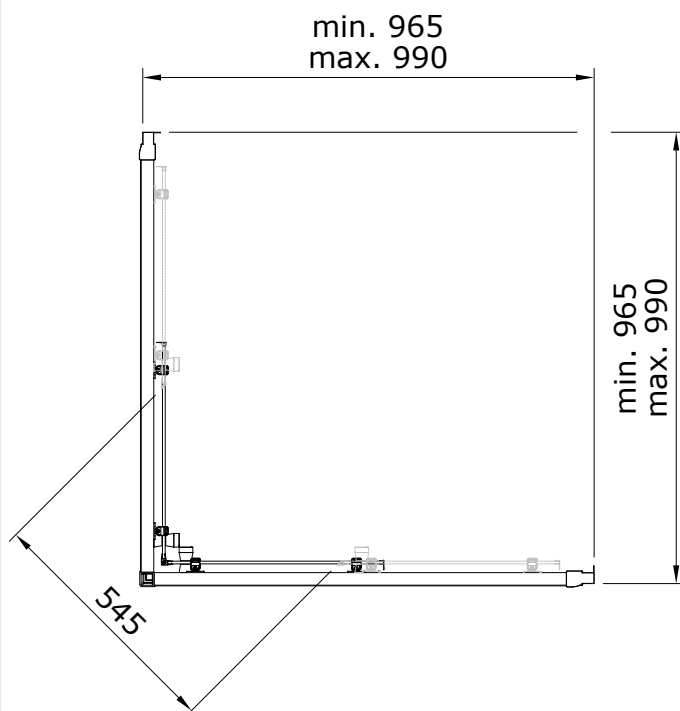

Safira  
cod.: 89650022  
ver.: 00

descrição: divisória de canto para base 100x100  
description: 100x100 corner shower enclosure  
description: cabine douche d'angle 100x100

sanindusa®

Os produtos apresentados seguem especificações técnicas internas da SANINDUSA.  
As dimensões são meramente indicativas.  
Reservamos o direito de fazer alterações técnicas que permitam melhorar a funcionalidade dos nossos produtos, sem aviso prévio.

The presented products follow technical specifications from SANINDUSA.  
The dimensions of the pieces are merely a reference.  
We reserve the right to introduce technical improvements in our products without previous advice.

Les produits présentés suivent les spécifications techniques internes de SANINDUSA.  
Les dimensions de ceux-ci sont données à titre indicatifs.  
Nous nous réservons le droit de procéder aux modifications techniques qui permettraient d'améliorer les fonctionnalités de nos produits, sans préavis.

Safira  
cod.: 89650022  
ver.: 00

descrição: divisória de canto para base 100x100  
description: 100x100 corner shower enclosure  
description: cabine douche d'angle 100x100

sanindusa®