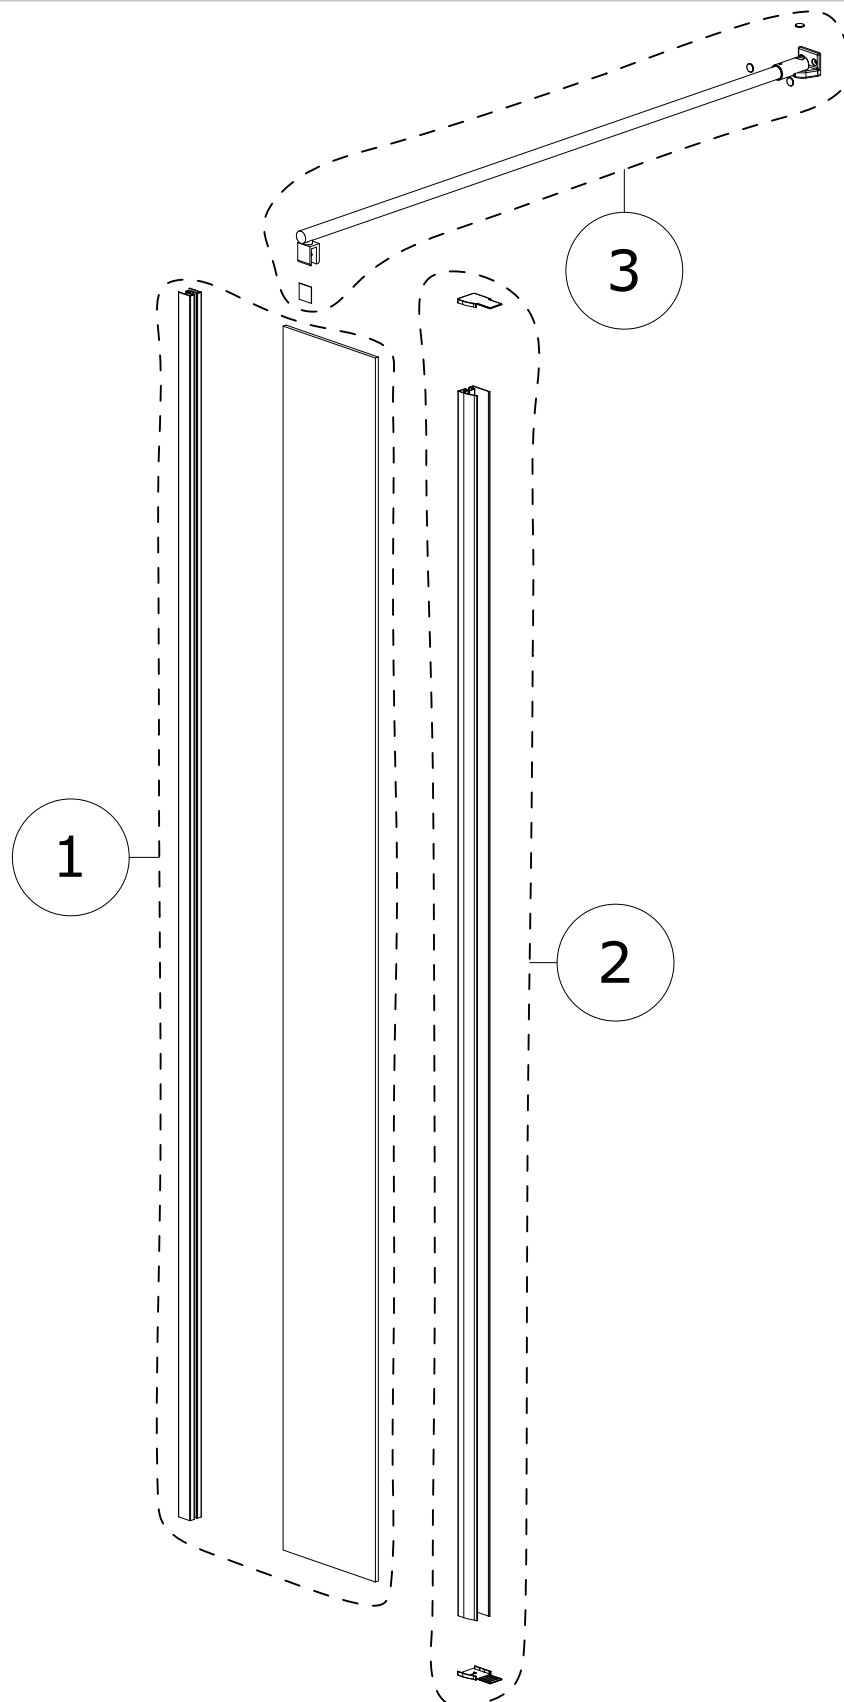

Safira  
cod.: 89682022  
ver.: 00

descrição: painel base Inline 20  
description: 20 shower Inline panel  
description: panneau Inline douche 20

sanindusa®

Os produtos apresentados seguem especificações técnicas internas da SANINDUSA.  
As dimensões são meramente indicativas.  
Reservamos o direito de fazer alterações técnicas que permitam melhorar a funcionalidade dos nossos produtos, sem aviso prévio.

Safira  
cod.: 89682022  
ver.: 00

descrição: painel base Inline 20  
description: 20 shower Inline panel  
description: panneau Inline douche 20

sanindusa<sup>®</sup>

Os produtos apresentados seguem especificações técnicas internas da SANINDUSA.  
As dimensões são meramente indicativas.  
Reservamos o direito de fazer alterações técnicas que permitam melhorar a funcionalidade dos nossos produtos, sem aviso prévio.