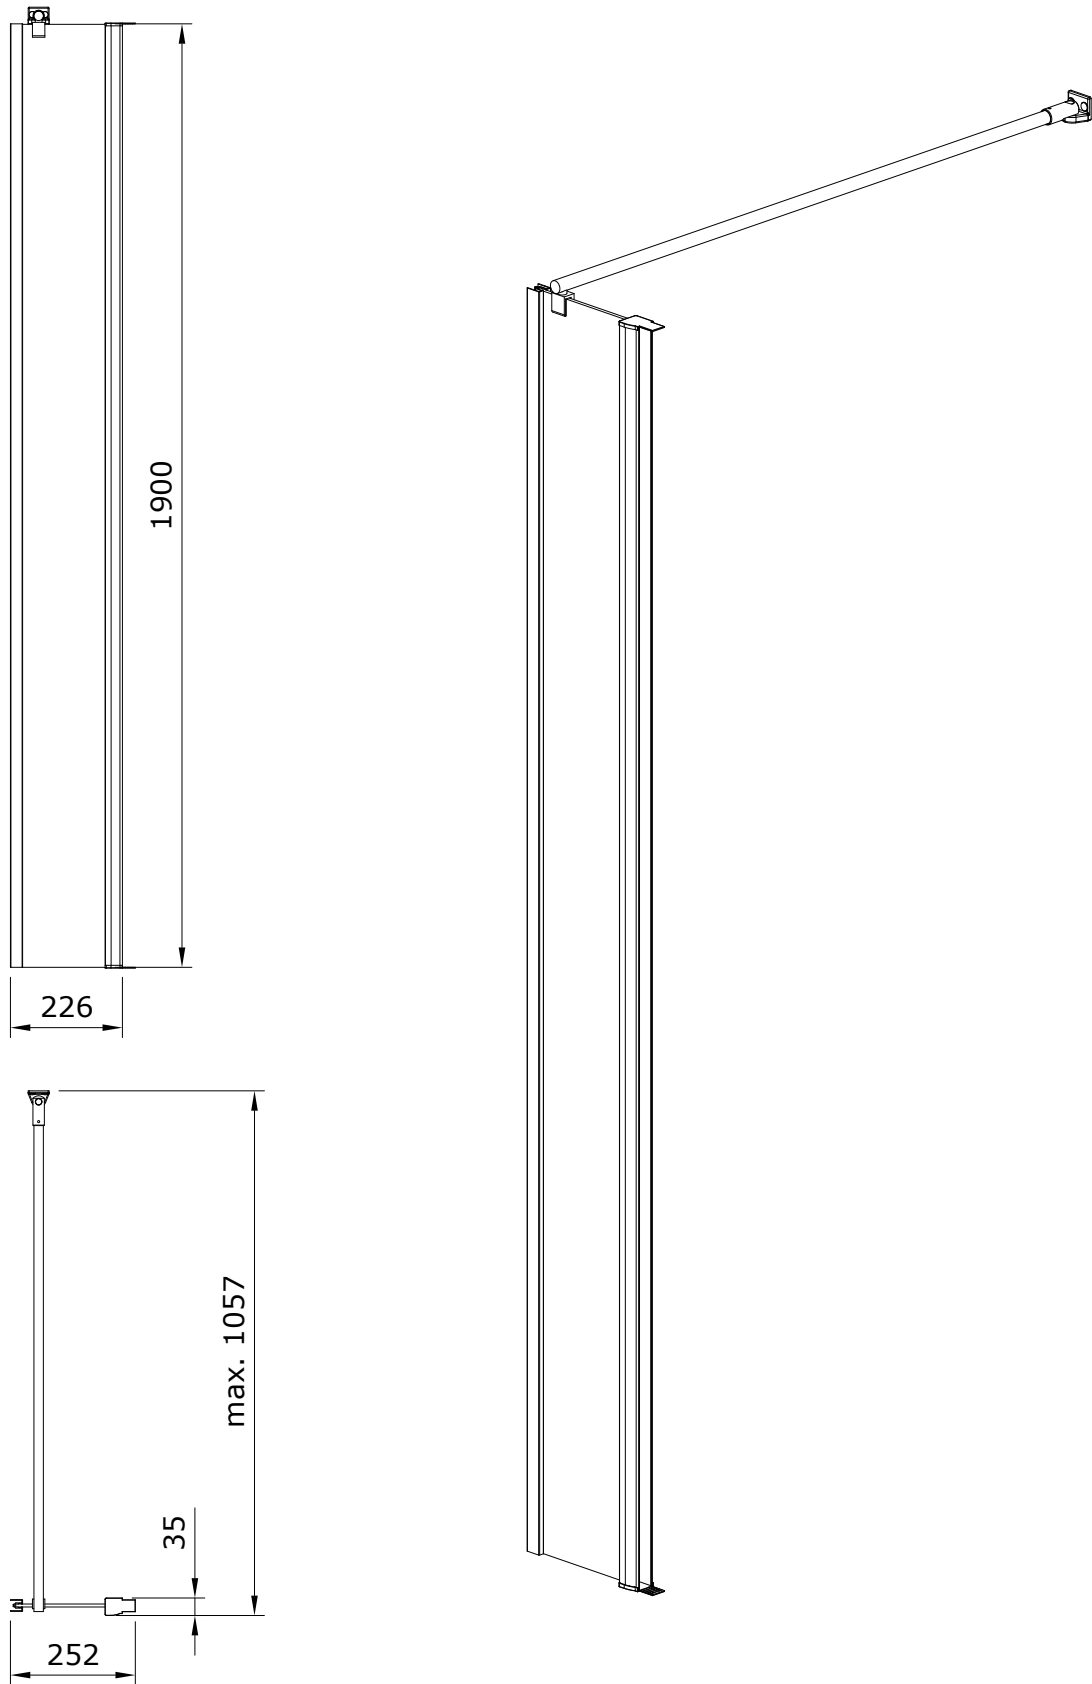

Safira  
cod.: 89682022  
ver.: 00

descrição: painel base Inline 20  
description: 20 shower Inline panel  
description: panneau Inline douche 20

sanindusa®

Os produtos apresentados seguem especificações técnicas internas da SANINDUSA.  
As dimensões são meramente indicativas.  
Reservamos o direito de fazer alterações técnicas que permitam melhorar a funcionalidade dos nossos produtos, sem aviso prévio.

Safira  
cod.: 89682022  
ver.: 00

descrição: painel base Inline 20  
description: 20 shower Inline panel  
description: panneau Inline douche 20

sanindusa<sup>®</sup>

Os produtos apresentados seguem especificações técnicas internas da SANINDUSA.  
As dimensões são meramente indicativas.  
Reservamos o direito de fazer alterações técnicas que permitam melhorar a funcionalidade dos nossos produtos, sem aviso prévio.