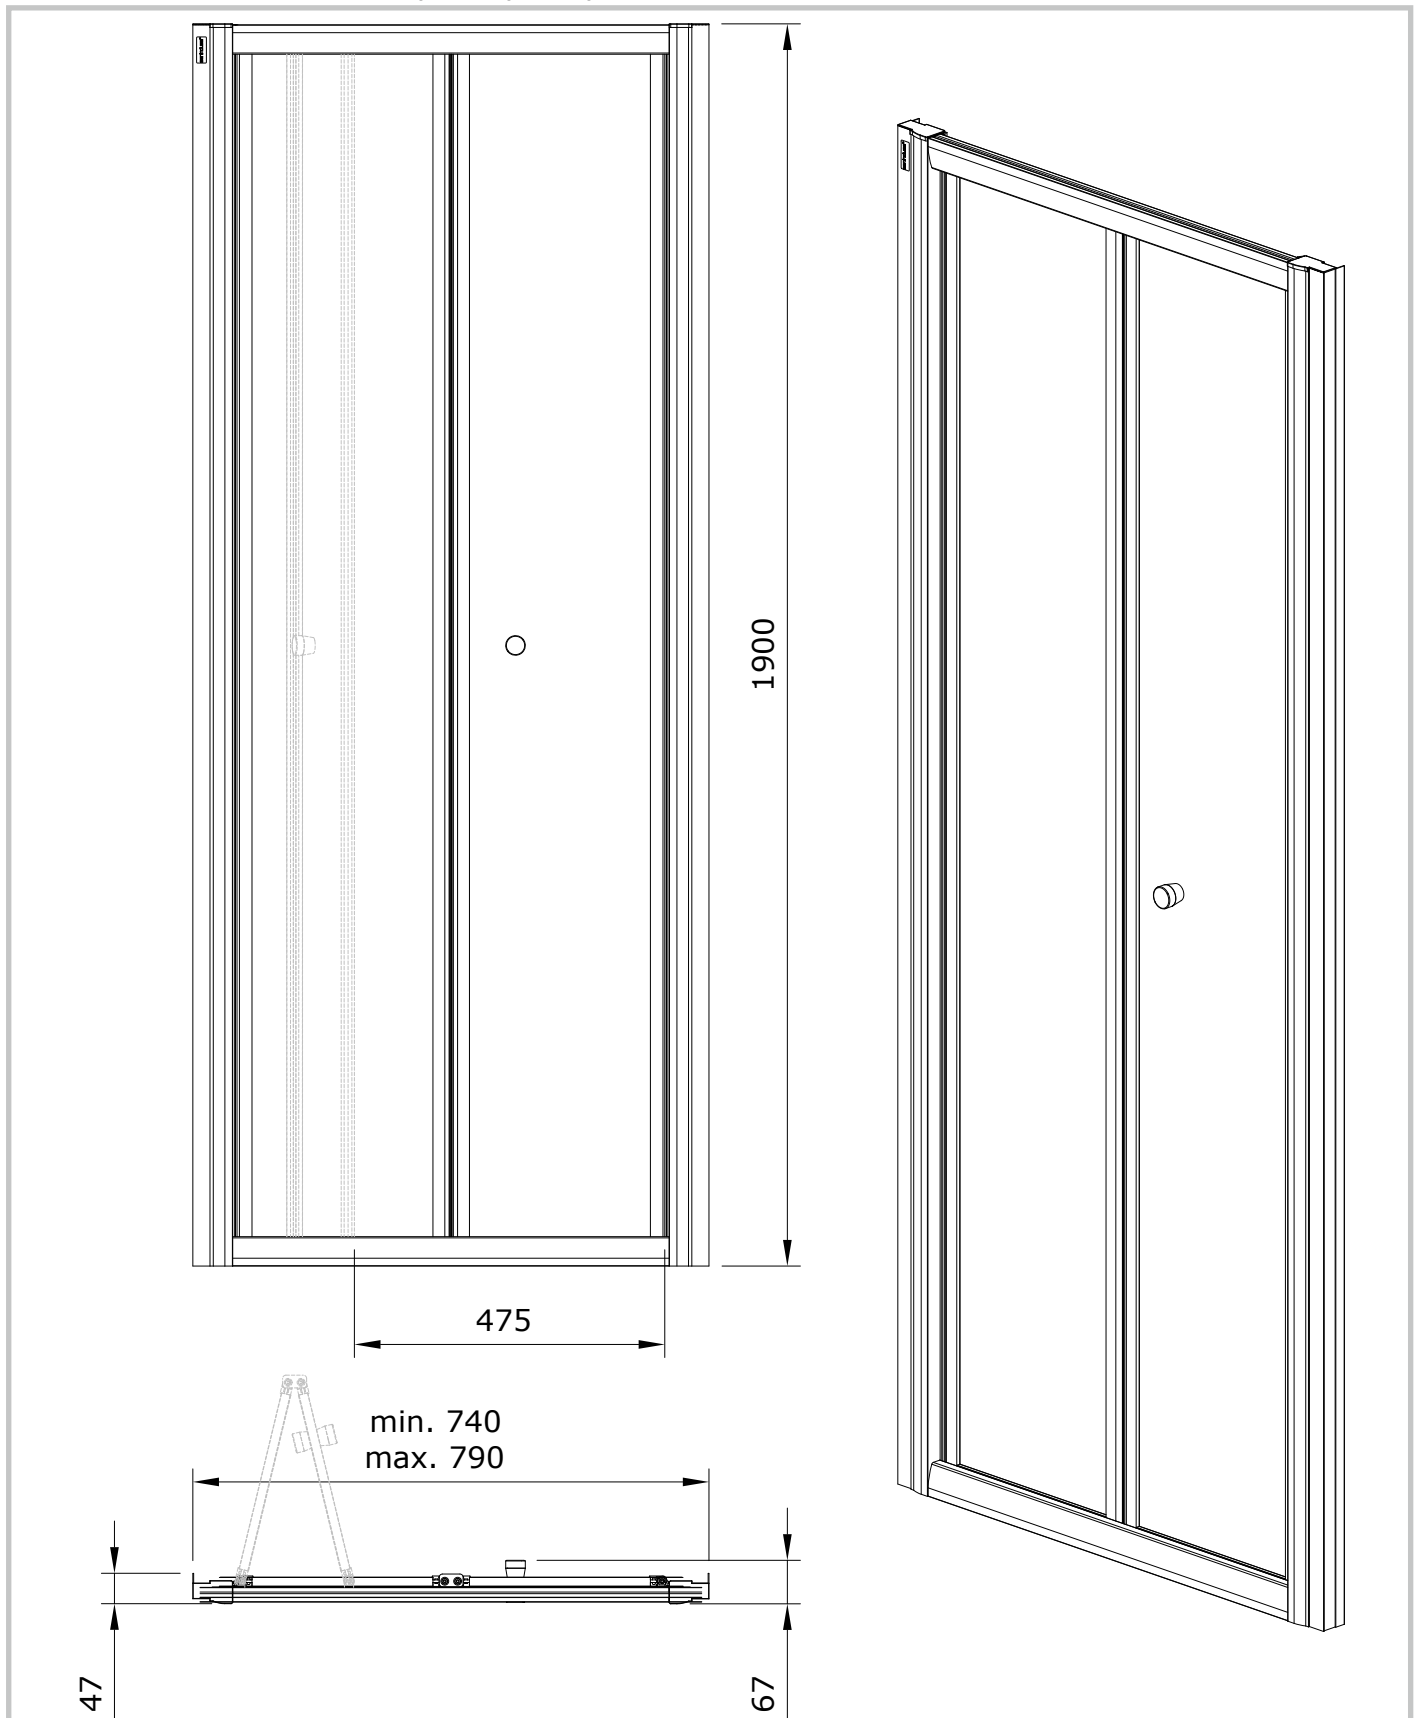

Safira  
cod.: 89638022  
ver.: 00

descrição: divisória para base Bifold 80  
description: 80 Bifold shower door  
description: porte pliante douche 80

sanindusa<sup>®</sup>

Os produtos apresentados seguem especificações técnicas internas da SANINDUSA.  
As dimensões são meramente indicativas.  
Reservamos o direito de fazer alterações técnicas que permitam melhorar a funcionalidade dos nossos produtos, sem aviso prévio.

Safira  
cod.: 89638022  
ver.: 00

descrição: divisória para base Bifold 80  
description: 80 Bifold shower door  
description: porte pliante douche 80

sanindusa<sup>®</sup>