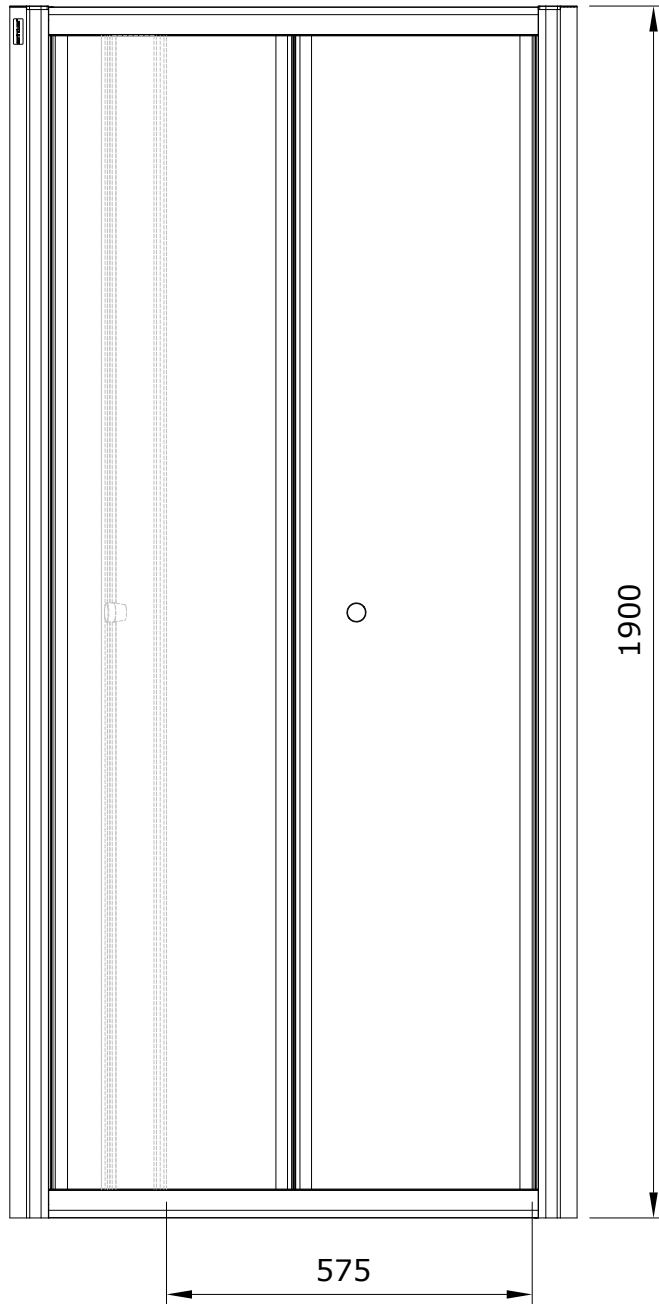

Safira  
cod.: 89639022  
ver.: 00

descrição: divisória para base Bifold 90  
description: 90 Bifold shower door  
description: porte pliante douche 90

sanindusa®

Os produtos apresentados seguem especificações técnicas internas da SANINDUSA.  
As dimensões são meramente indicativas.  
Reservamos o direito de fazer alterações técnicas que permitam melhorar a funcionalidade dos nossos produtos, sem aviso prévio.

The presented products follow technical specifications from SANINDUSA.  
The dimensions of the pieces are merely a reference.  
We reserve the right to introduce technical improvements in our products without previous advice.

Safira  
cod.: 89639022  
ver.: 00

descrição: divisória para base Bifold 90  
description: 90 Bifold shower door  
description: porte pliante douche 90

sanindusa<sup>®</sup>