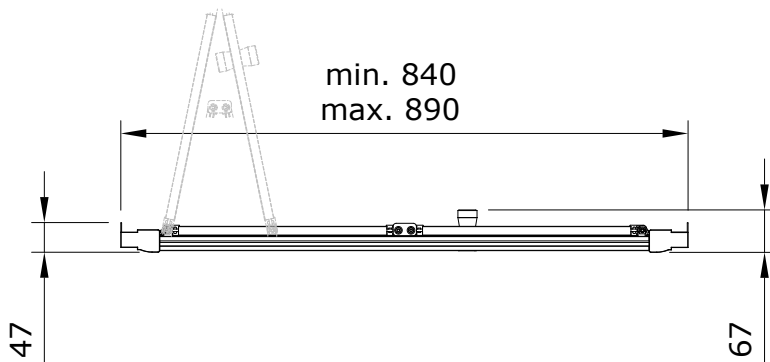

Safira  
cod.: 89639022  
ver.: 00

descrição: divisória para base Bifold 90  
description: 90 Bifold shower door  
description: porte pliante douche 90

sanindusa®

Os produtos apresentados seguem especificações técnicas internas da SANINDUSA.  
As dimensões são meramente indicativas.  
Reservamos o direito de fazer alterações técnicas que permitam melhorar a funcionalidade dos nossos produtos, sem aviso prévio.

The presented products follow technical specifications from SANINDUSA.  
The dimensions of the pieces are merely a reference.  
We reserve the right to introduce technical improvements in our products without previous advice.

Les produits présentés suivent les spécifications techniques internes de SANINDUSA.  
Les dimensions de ceux-ci sont données à titre indicatifs.  
Nous nous réservons le droit de procéder aux modifications techniques qui permettraient d'améliorer les fonctionnalités de nos produits, sans préavis.

Safira  
cod.: 89639022  
ver.: 00

descrição: divisória para base Bifold 90  
description: 90 Bifold shower door  
description: porte pliante douche 90

sanindusa<sup>®</sup>