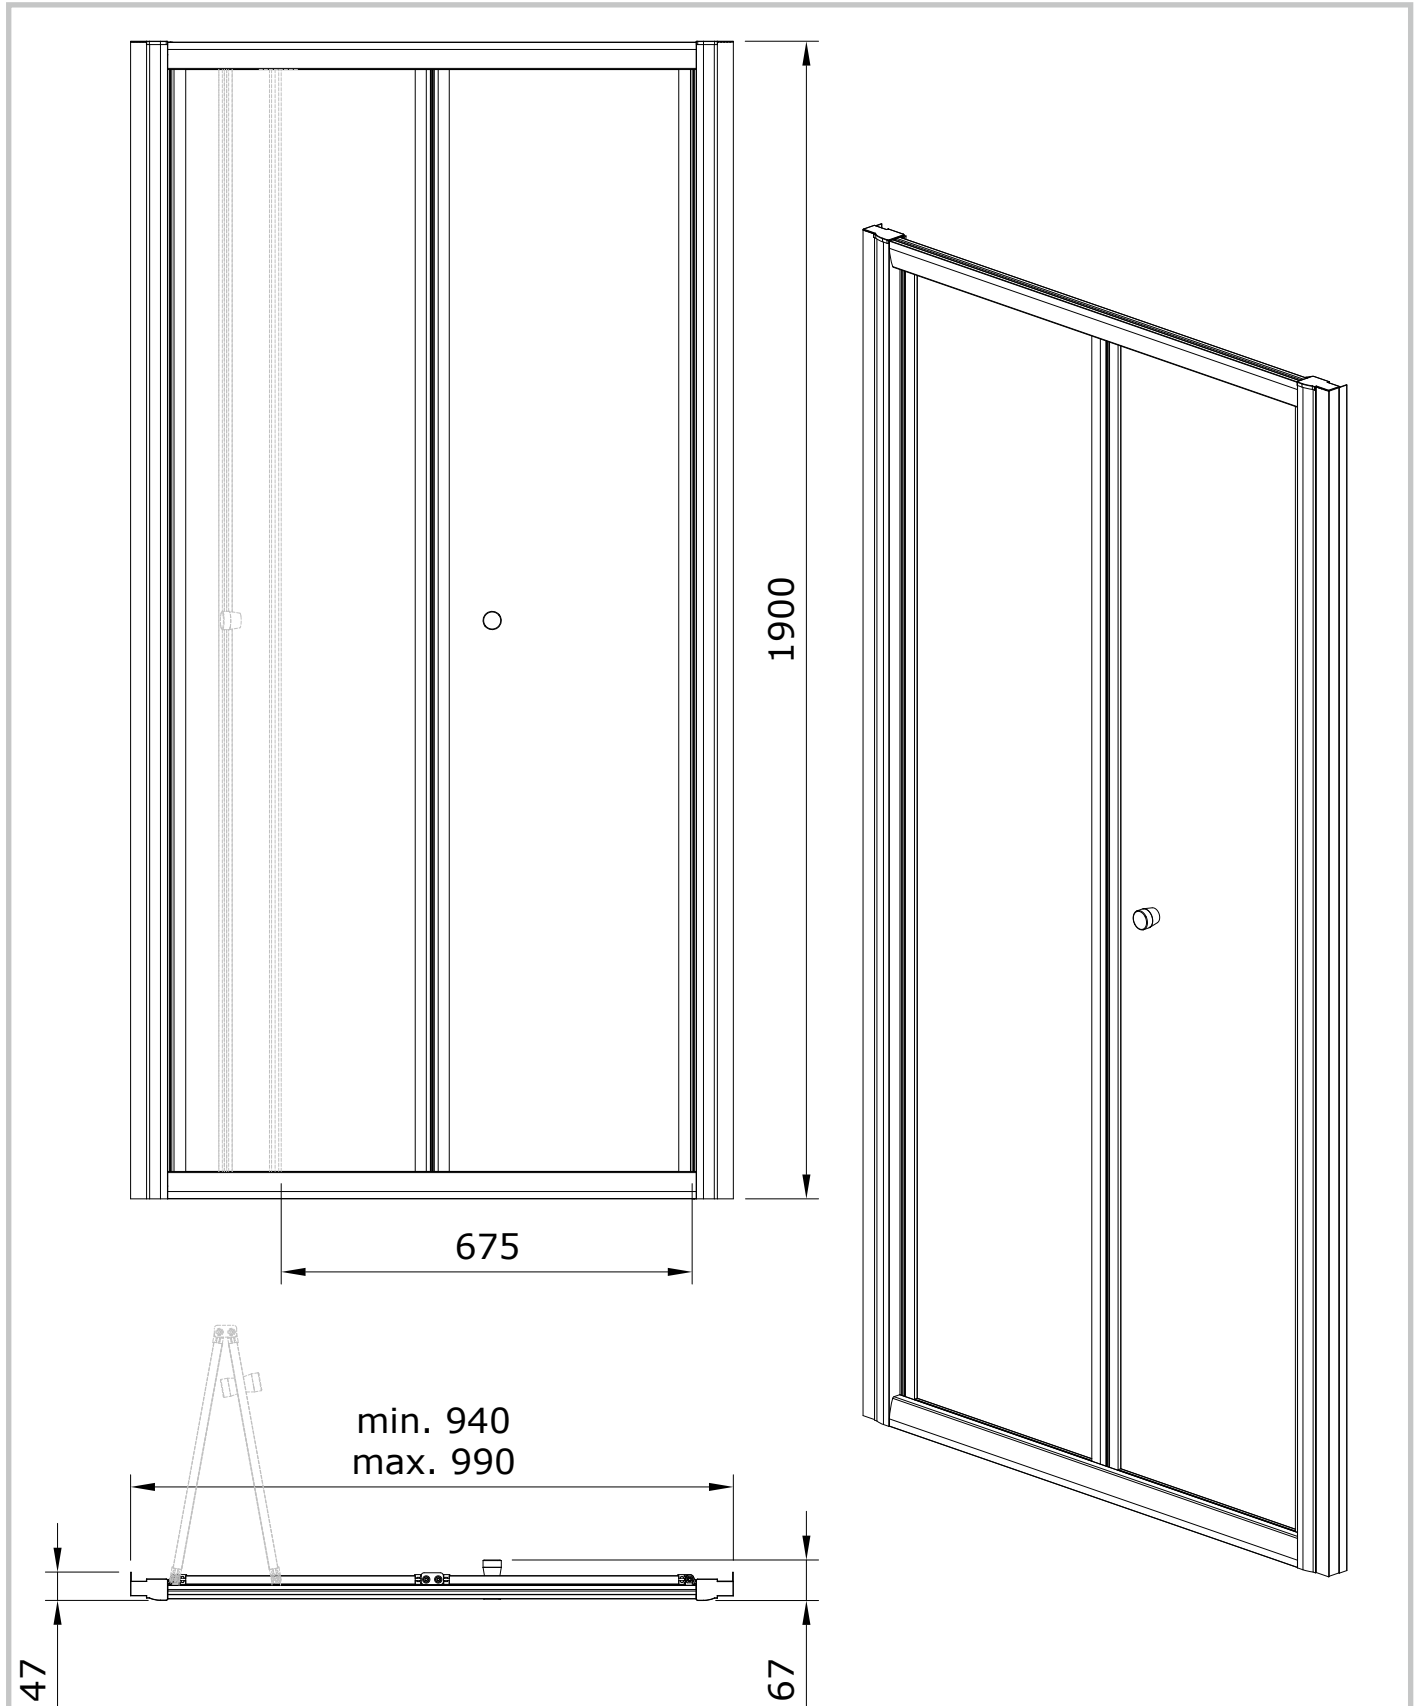

Safira
cod.: 89630022
ver.: 00

descrição: divisória para base Bifold 100
description: 100 Bifold shower door
description: porte pliante douche 100

sanindusa[®]

Os produtos apresentados seguem especificações técnicas internas da SANINDUSA.
As dimensões são meramente indicativas.
Reservamos o direito de fazer alterações técnicas que permitam melhorar a funcionalidade dos nossos produtos, sem aviso prévio.

Safira
cod.: 89630022
ver.: 00

descrição: divisória para base Bifold 100
description: 100 Bifold shower door
description: porte plante douche 100

sanindusa[®]