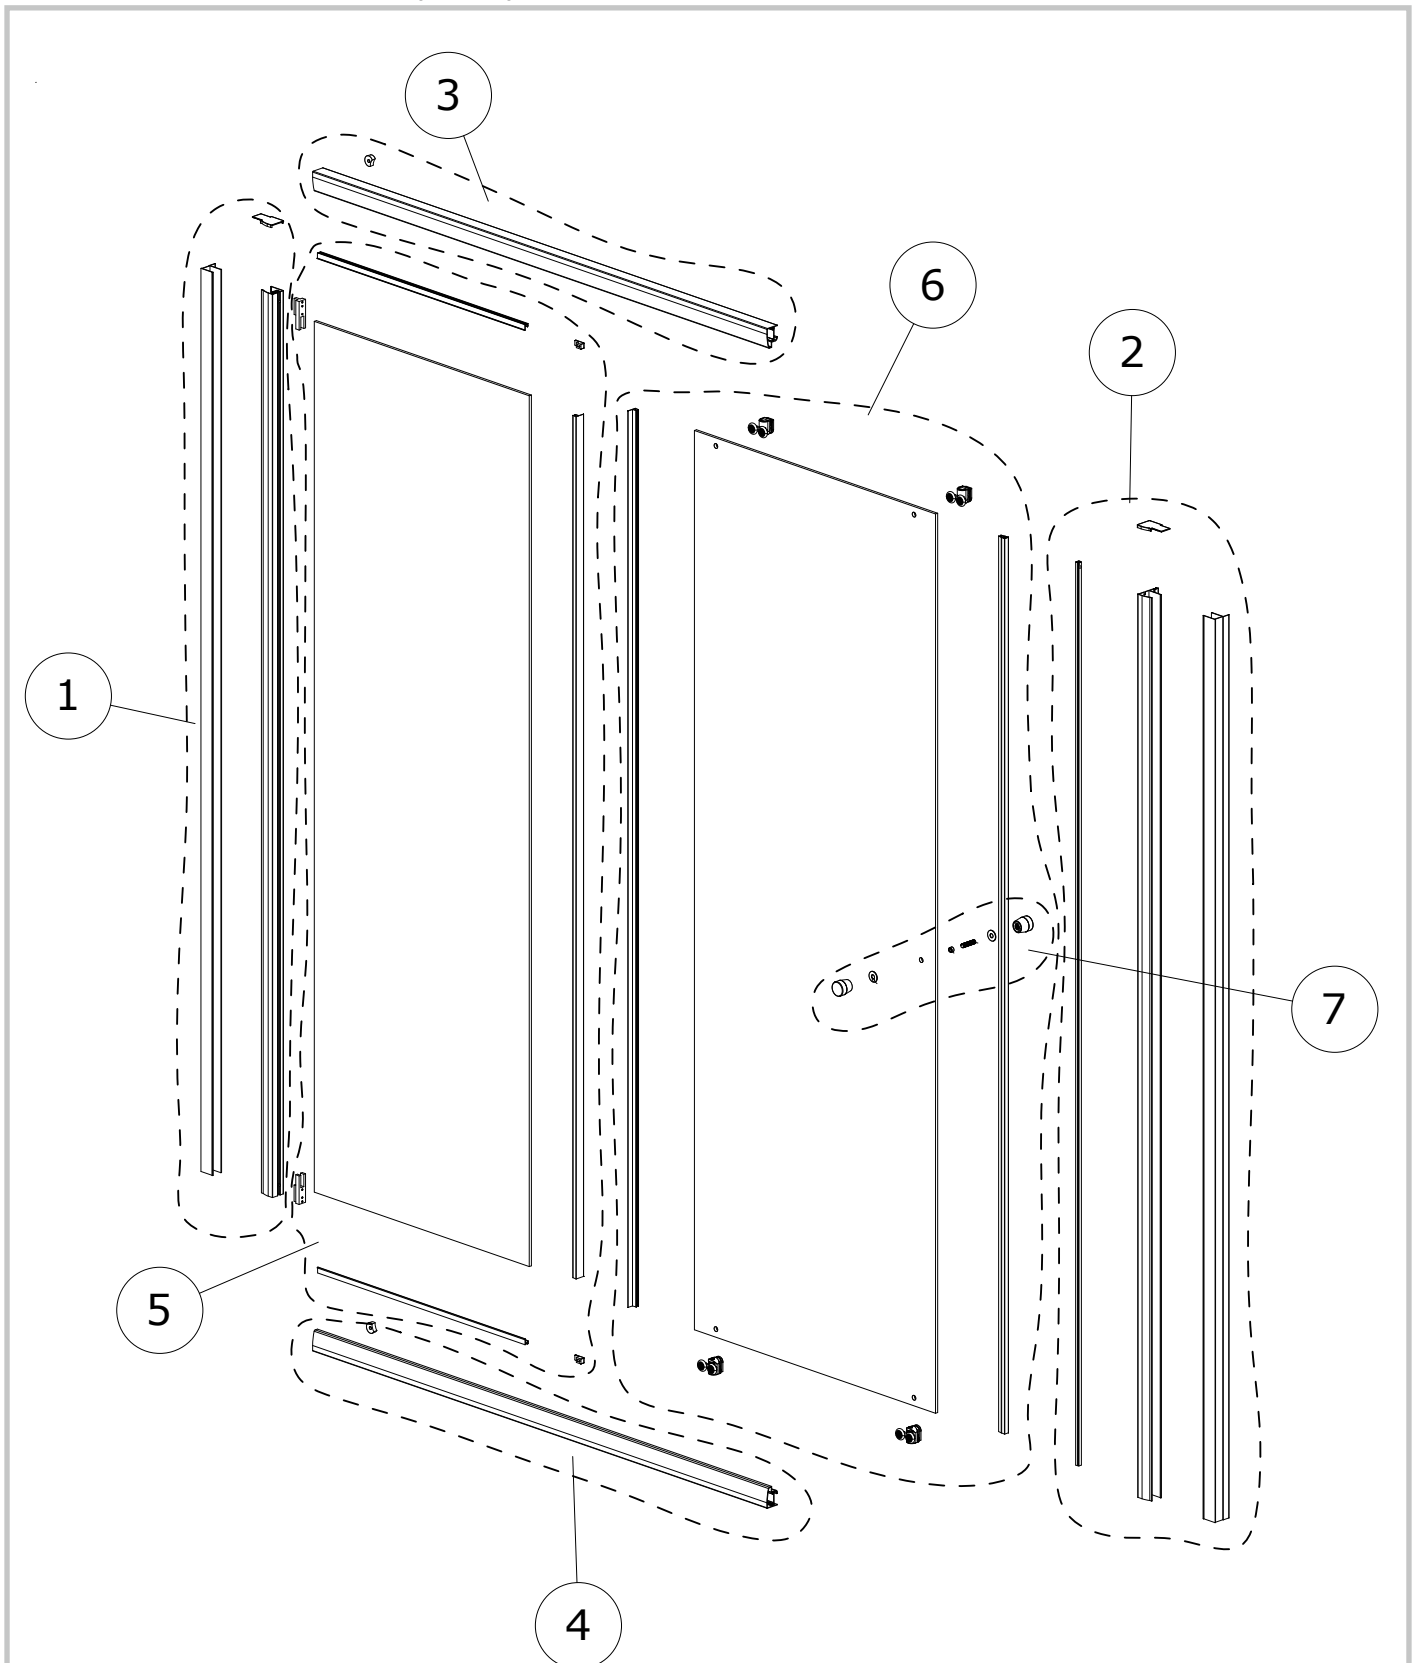

Safira
cod.: 89610022
ver.: 00

descrição: divisória para base de correr 100
description: 100 shower sliding door
description: porte coulissante douche 100

sanindusa[®]

Os produtos apresentados seguem especificações técnicas internas da SANINDUSA.
As dimensões são meramente indicativas.
Reservamos o direito de fazer alterações técnicas que permitam melhorar a funcionalidade dos nossos produtos, sem aviso prévio.

Safira
cod.: 89610022
ver.: 00

descrição: divisória para base de correr 100
description: 100 shower sliding door
description: porte coulissante douche 100

sanindusa®

Os produtos apresentados seguem especificações técnicas internas da SANINDUSA.
As dimensões são meramente indicativas.
Reservamos o direito de fazer alterações técnicas que permitam melhorar a funcionalidade dos nossos produtos, sem aviso prévio.