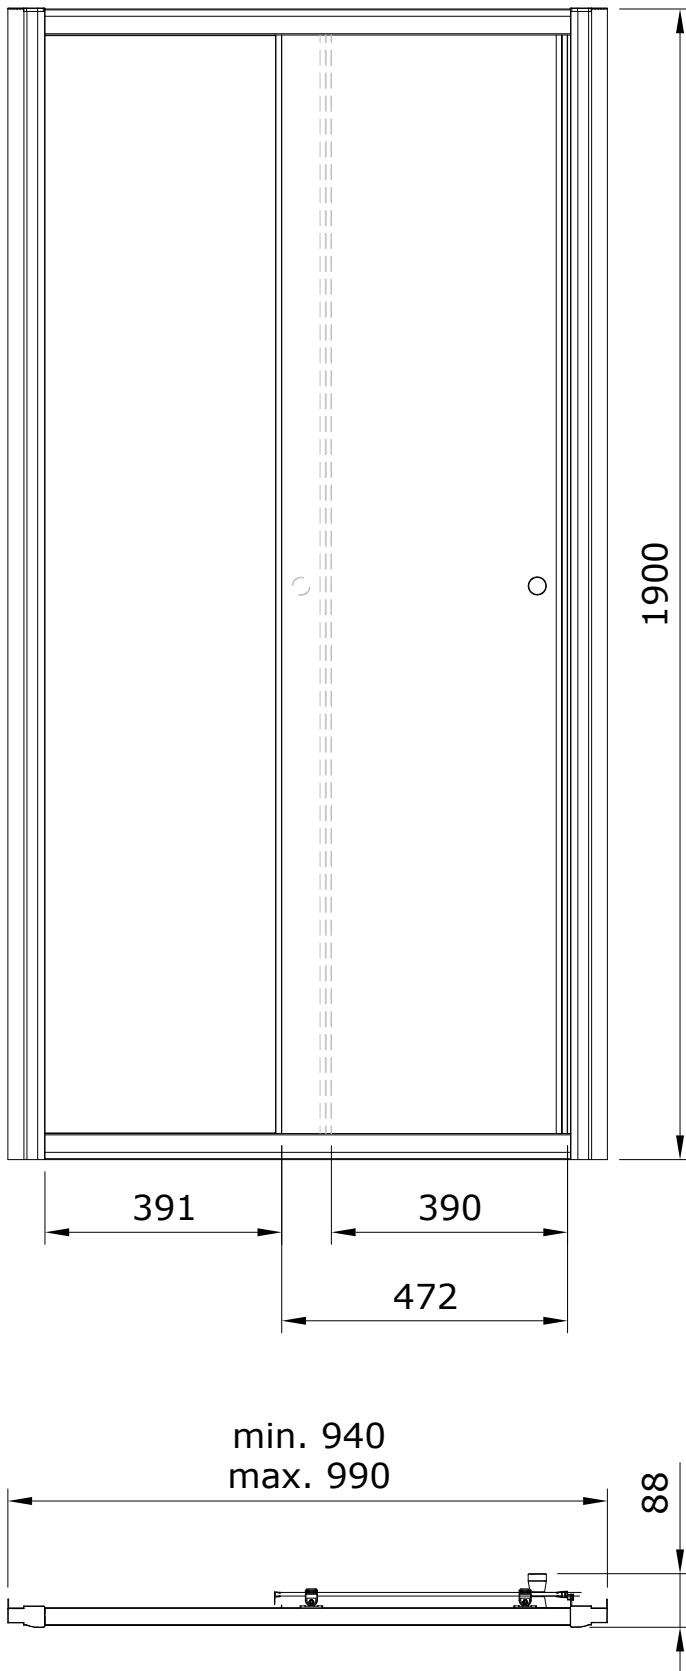

Safira
cod.: 89610022
ver.: 00

descrição: divisória para base de correr 100
description: 100 shower sliding door
description: porte coulissante douche 100

sanindusa[®]

Os produtos apresentados seguem especificações técnicas internas da SANINDUSA.
As dimensões são meramente indicativas.
Reservamos o direito de fazer alterações técnicas que permitam melhorar a funcionalidade dos nossos produtos, sem aviso prévio.

The presented products follow technical specifications from SANINDUSA.
The dimensions of the pieces are merely a reference.
We reserve the right to introduce technical improvements in our products without previous advice.

Safira
cod.: 89610022
ver.: 00

descrição: divisória para base de correr 100
description: 100 shower sliding door
description: porte coulissante douche 100

sanindusa®

Os produtos apresentados seguem especificações técnicas internas da SANINDUSA.
As dimensões são meramente indicativas.
Reservamos o direito de fazer alterações técnicas que permitam melhorar a funcionalidade dos nossos produtos, sem aviso prévio.