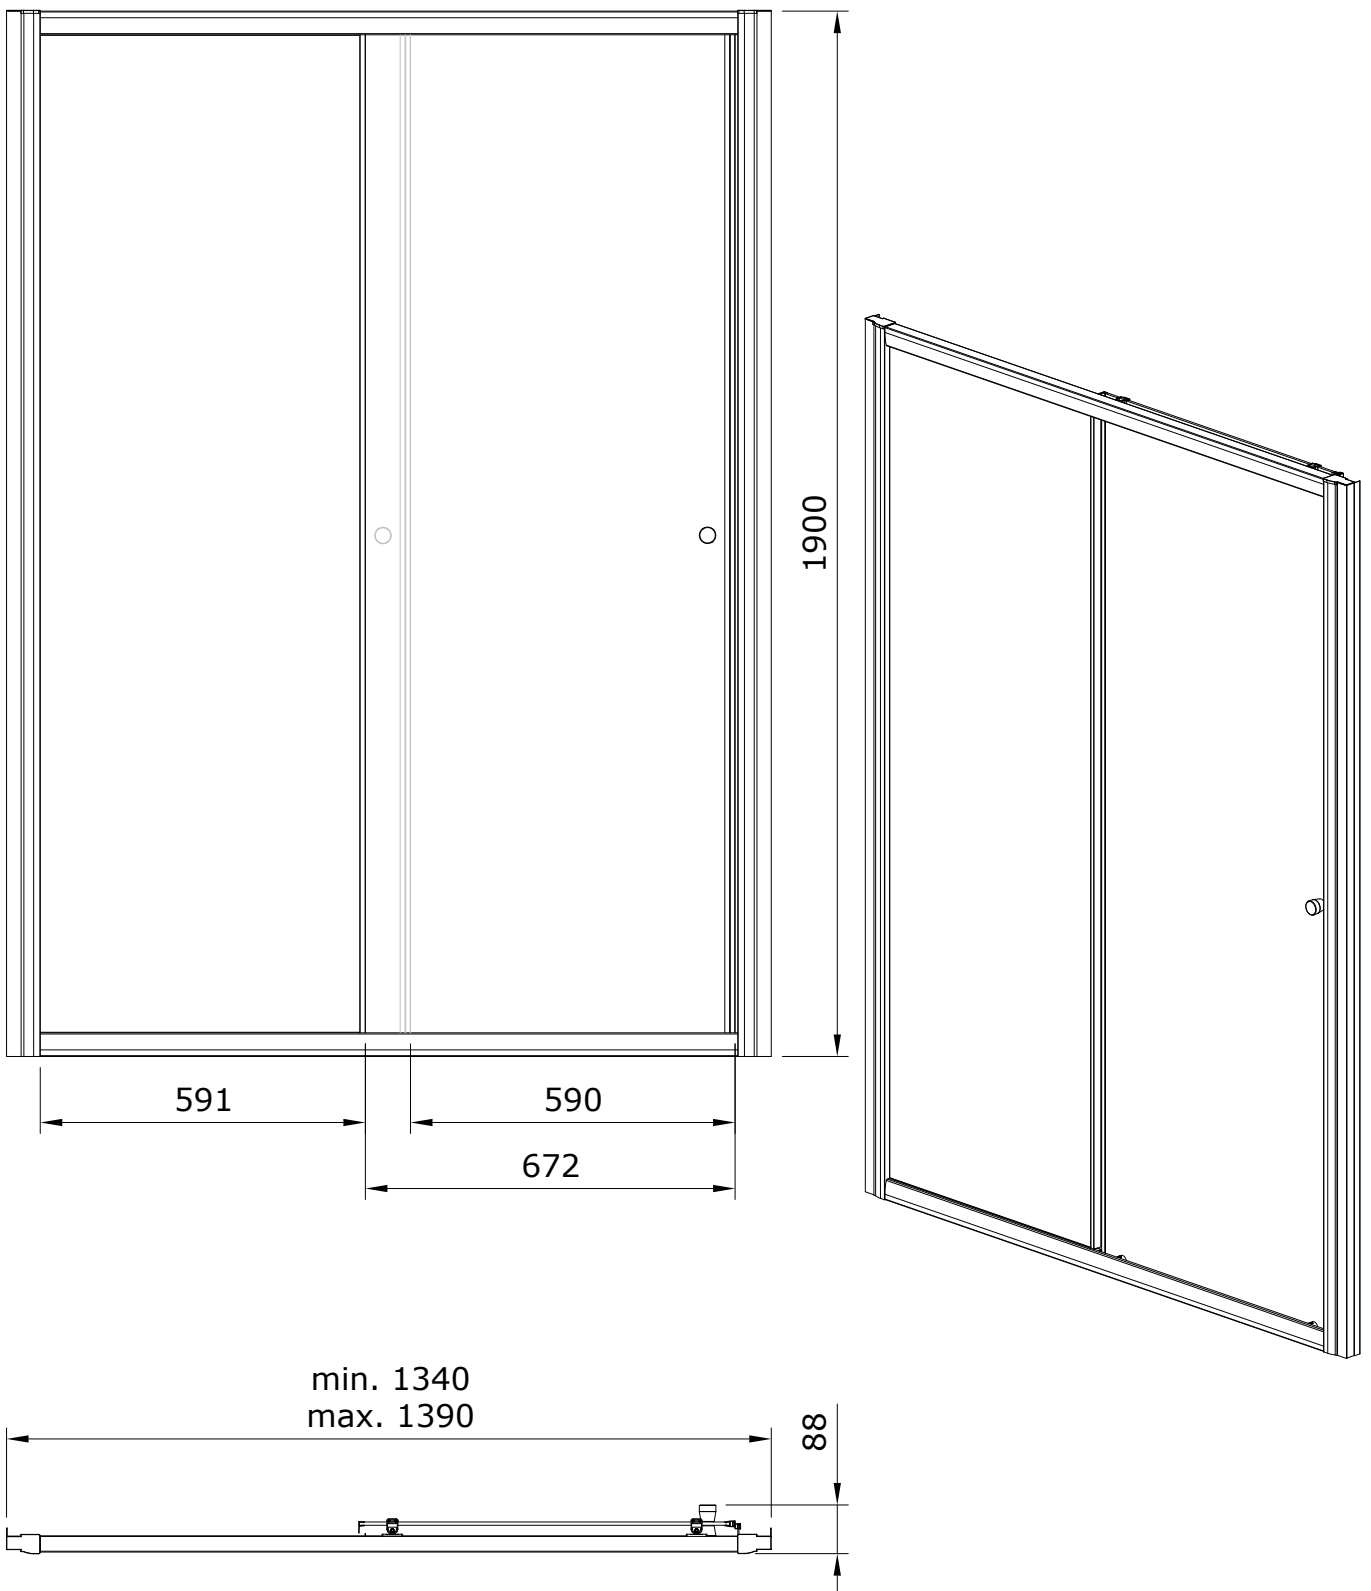

Safira  
cod.: 89614022  
ver.: 00

descrição: divisória para base de correr 140  
description: 140 shower sliding door  
description: porte coulissante douche 140

sanindusa<sup>®</sup>

Os produtos apresentados seguem especificações técnicas internas da SANINDUSA.  
As dimensões são meramente indicativas.  
Reservamos o direito de fazer alterações técnicas que permitam melhorar a funcionalidade dos nossos produtos, sem aviso prévio.