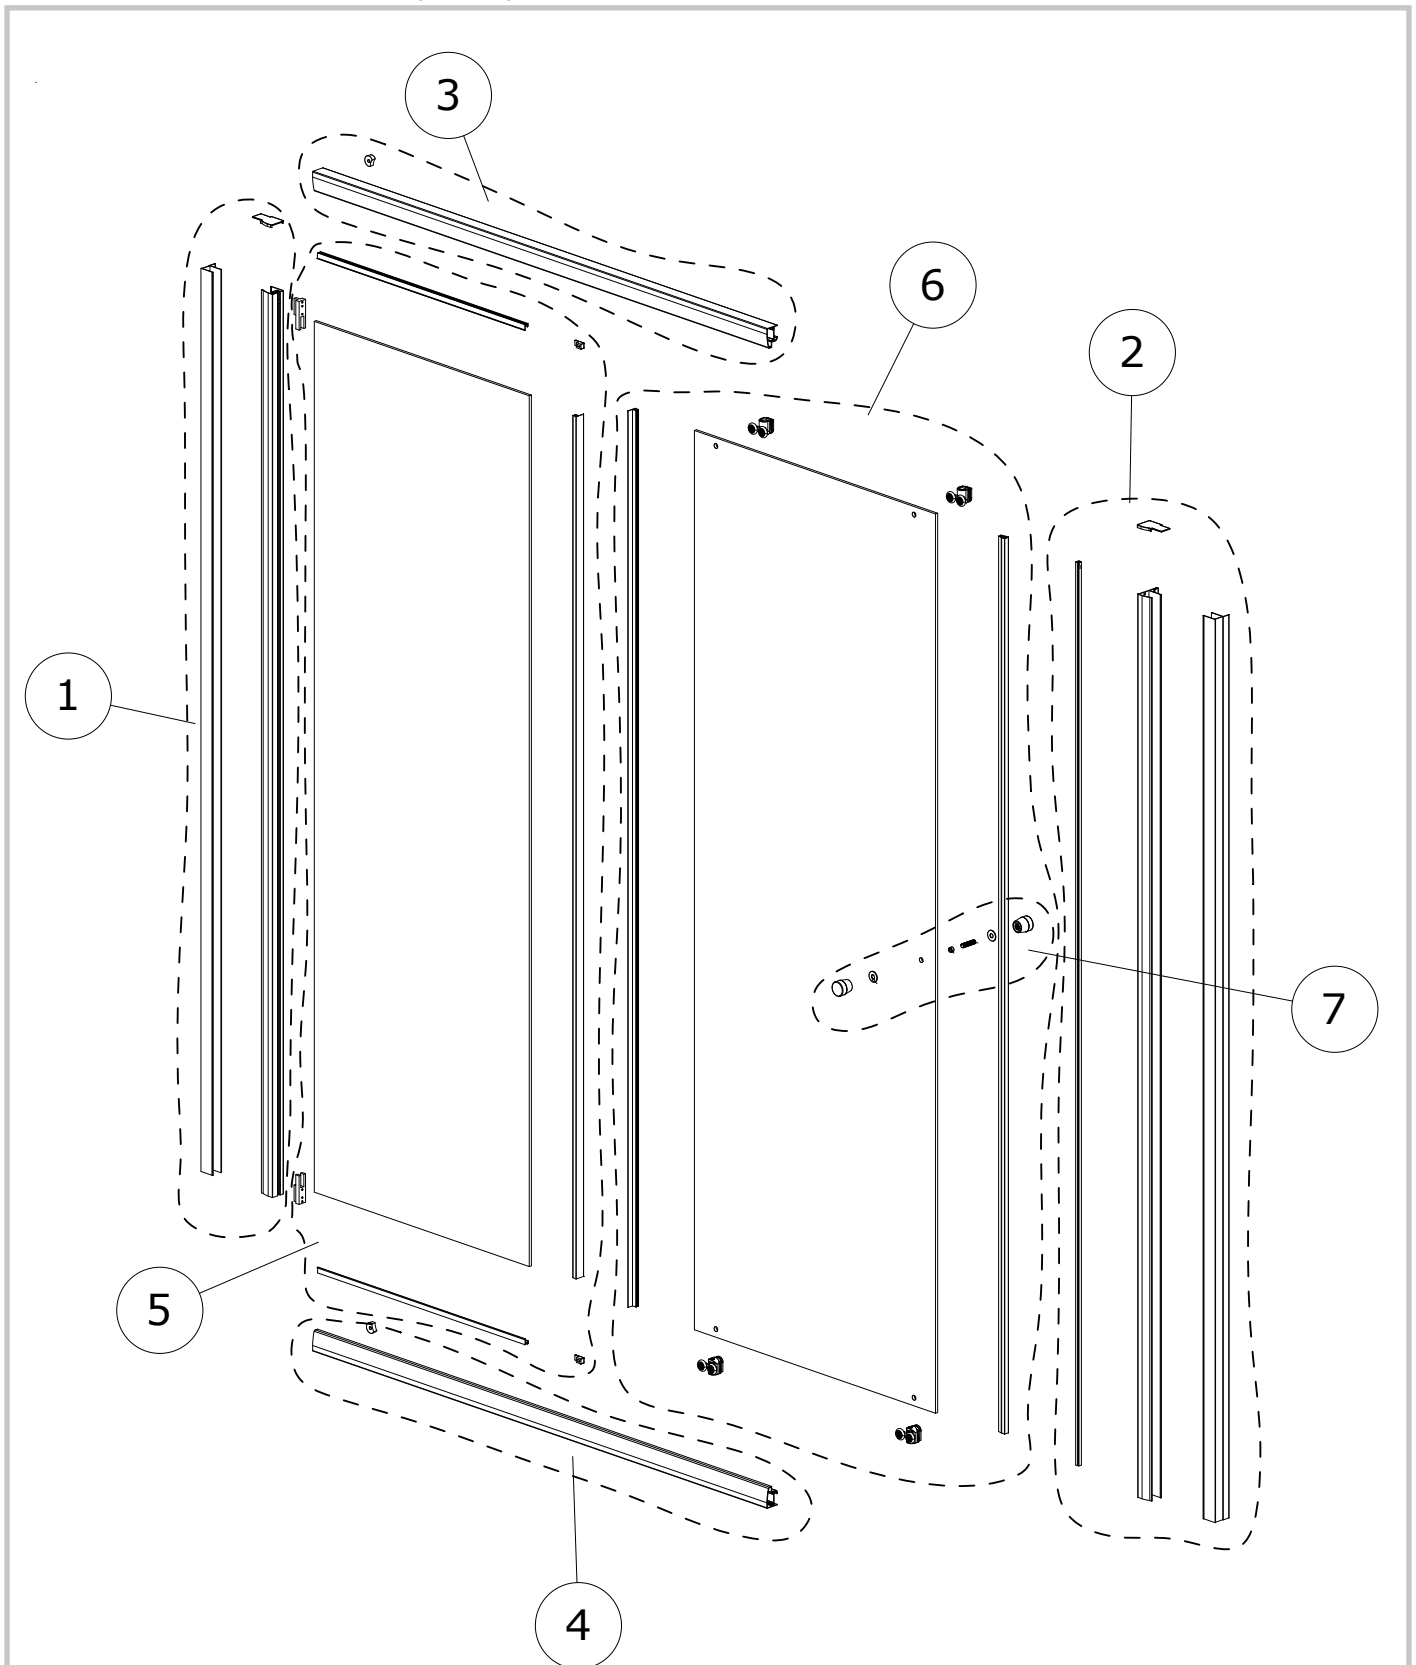

Safira  
cod.: 89614022  
ver.: 00

descrição: divisória para base de correr 140  
description: 140 shower sliding door  
description: porte coulissante douche 140

sanindusa<sup>®</sup>

Os produtos apresentados seguem especificações técnicas internas da SANINDUSA.  
As dimensões são meramente indicativas.  
Reservamos o direito de fazer alterações técnicas que permitam melhorar a funcionalidade dos nossos produtos, sem aviso prévio.