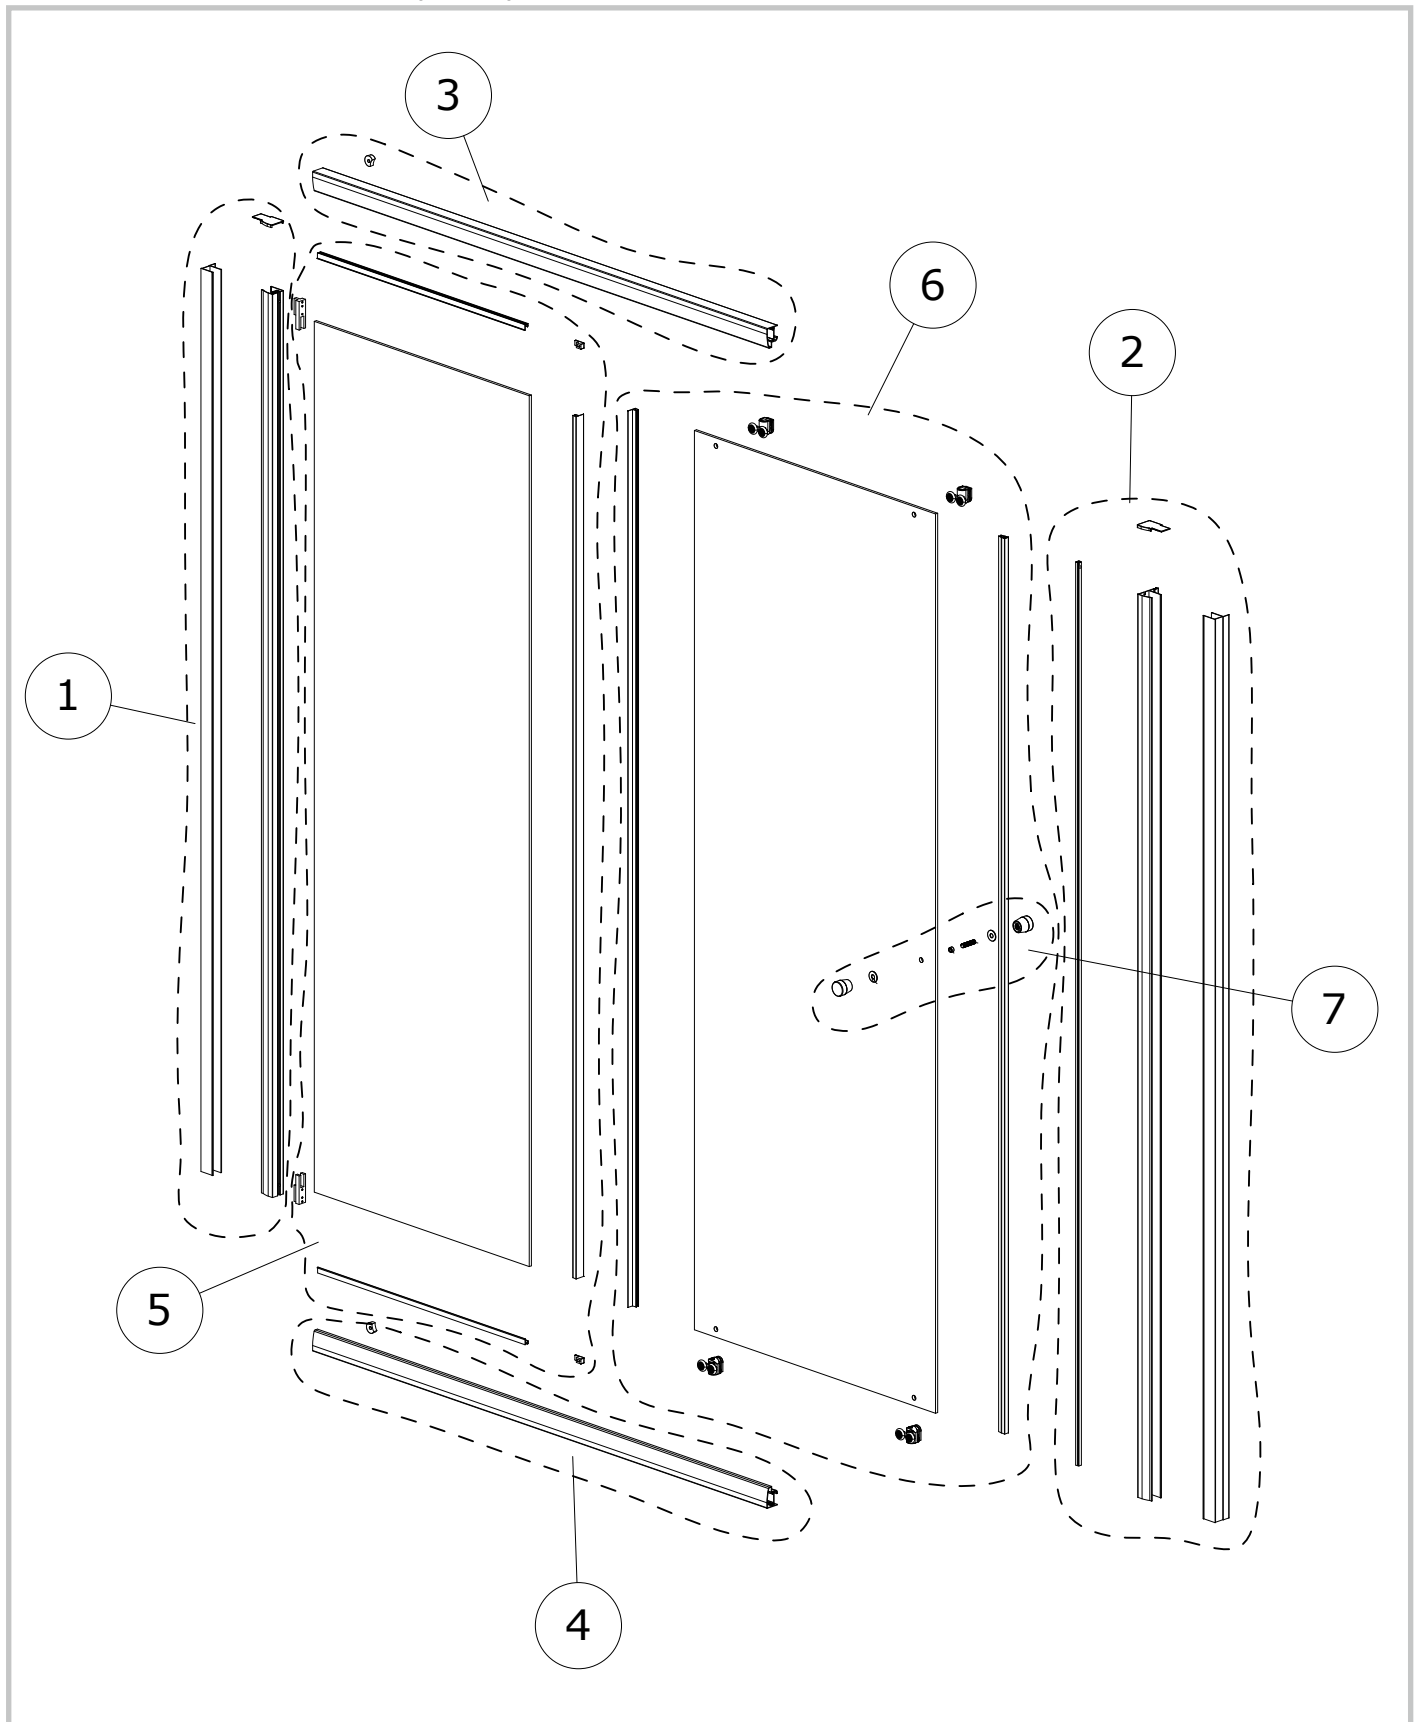

Safira  
cod.: 89616022  
ver.: 00

descrição: divisória para base de correr 160  
description: 160 shower sliding door  
description: porte coulissante douche 160

sanindusa®

Os produtos apresentados seguem especificações técnicas internas da SANINDUSA.  
As dimensões são meramente indicativas.  
Reservamos o direito de fazer alterações técnicas que permitam melhorar a funcionalidade dos nossos produtos, sem aviso prévio.

Safira  
cod.: 89616022  
ver.: 00

descrição: divisória para base de correr 160  
description: 160 shower sliding door  
description: porte coulissante douche 160

sanindusa<sup>®</sup>

Os produtos apresentados seguem especificações técnicas internas da SANINDUSA.  
As dimensões são meramente indicativas.  
Reservamos o direito de fazer alterações técnicas que permitam melhorar a funcionalidade dos nossos produtos, sem aviso prévio.