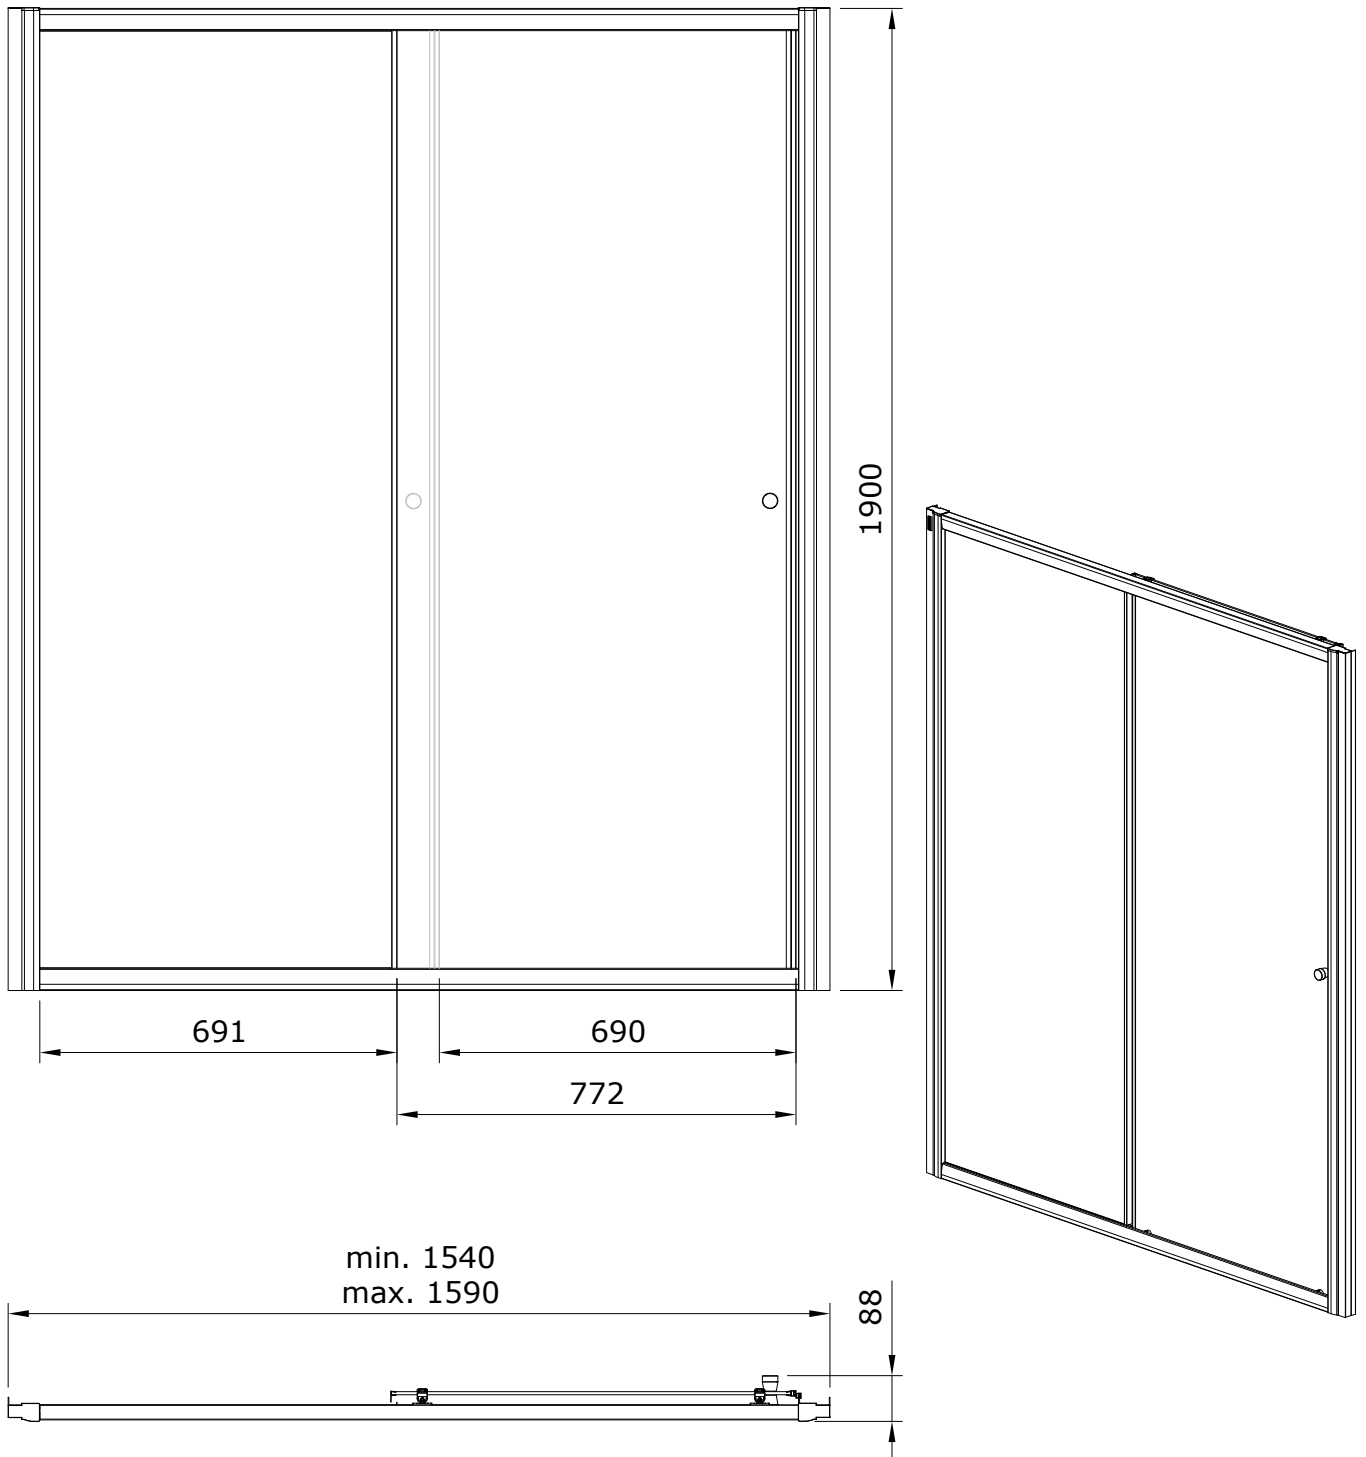

Safira  
cod.: 89616022  
ver.: 00

descrição: divisória para base de correr 160  
description: 160 shower sliding door  
description: porte coulissante douche 160

sanindusa®

Os produtos apresentados seguem especificações técnicas internas da SANINDUSA.  
As dimensões são meramente indicativas.  
Reservamos o direito de fazer alterações técnicas que permitam melhorar a funcionalidade dos nossos produtos, sem aviso prévio.

Safira  
cod.: 89616022  
ver.: 00

descrição: divisória para base de correr 160  
description: 160 shower sliding door  
description: porte coulissante douche 160

sanindusa<sup>®</sup>

Os produtos apresentados seguem especificações técnicas internas da SANINDUSA.  
As dimensões são meramente indicativas.  
Reservamos o direito de fazer alterações técnicas que permitam melhorar a funcionalidade dos nossos produtos, sem aviso prévio.