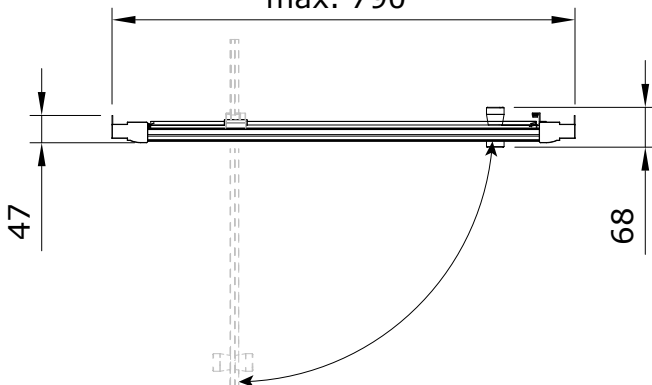

Safira  
cod.: 89628022  
ver.: 00

descrição: divisória para base 80 pivotante  
description: 80 pivot shower door  
description: porte pivotant douche 80

sanindusa<sup>®</sup>

min. 740  
max. 790

Os produtos apresentados seguem especificações técnicas internas da SANINDUSA.  
As dimensões são meramente indicativas.  
Reservamos o direito de fazer alterações técnicas que permitam melhorar a funcionalidade dos nossos produtos, sem aviso prévio.

The presented products follow technical specifications from SANINDUSA.  
The dimensions of the pieces are merely a reference.  
We reserve the right to introduce technical improvements in our products without previous advice.

Les produits présentés suivent les spécifications techniques internes de SANINDUSA.  
Les dimensions de ceux-ci sont données à titre indicatifs.  
Nous nous réservons le droit de procéder aux modifications techniques qui permettraient d'améliorer les fonctionnalités de nos produits, sans préavis.

Safira  
cod.: 89628022  
ver.: 00

descrição: divisória para base 80 pivotante  
description: 80 pivot shower door  
description: porte pivotant douche 80

sanindusa<sup>®</sup>