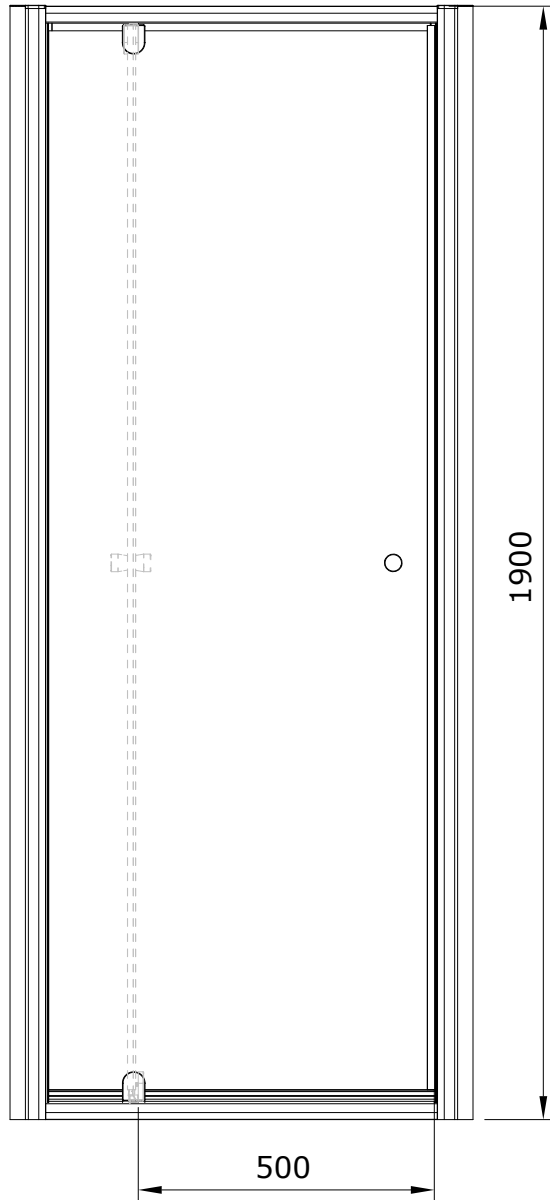

Safira  
cod.: 89628022  
ver.: 00

descrição: divisória para base 80 pivotante  
description: 80 pivot shower door  
description: porte pivotant douche 80

sanindusa<sup>®</sup>

min. 740  
max. 790

Os produtos apresentados seguem especificações técnicas internas da SANINDUSA.  
As dimensões são meramente indicativas.  
Reservamos o direito de fazer alterações técnicas que permitam melhorar a funcionalidade dos nossos produtos, sem aviso prévio.

Safira  
cod.: 89628022  
ver.: 00

descrição: divisória para base 80 pivotante  
description: 80 pivot shower door  
description: porte pivotant douche 80

sanindusa<sup>®</sup>