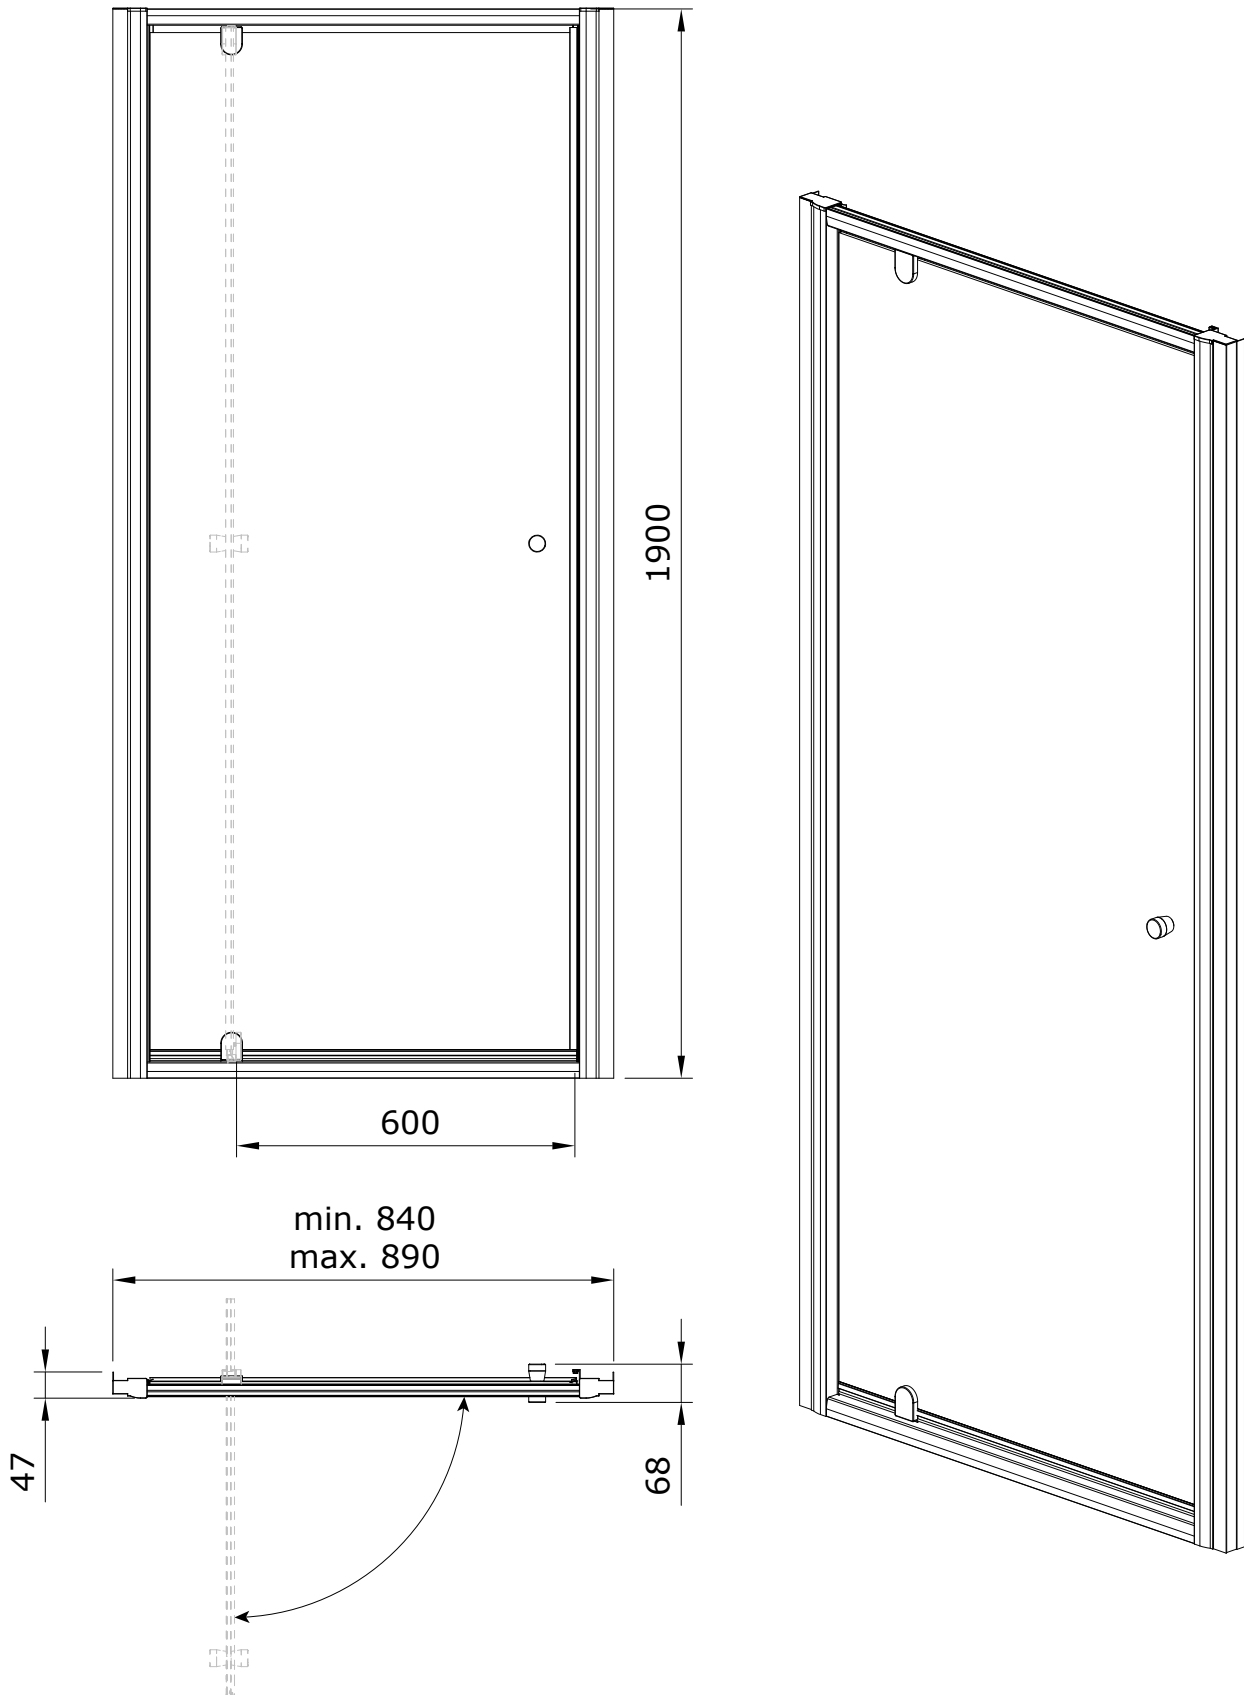

Safira
cod.: 89629022
ver.: 00

descrição: divisória para base 90 pivotante
description: 90 pivot shower door
description: porte pivotant douche 90

sanindusa[®]

Os produtos apresentados seguem especificações técnicas internas da SANINDUSA.
As dimensões são meramente indicativas.
Reservamos o direito de fazer alterações técnicas que permitam melhorar a funcionalidade dos nossos produtos, sem aviso prévio.

Safira
cod.: 89629022
ver.: 00

descrição: divisória para base 90 pivotante
description: 90 pivot shower door
description: porte pivotant douche 90

sanindusa[®]