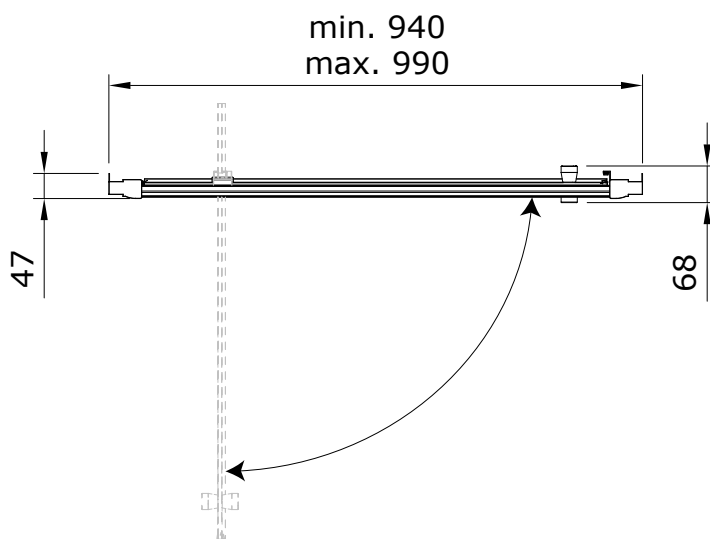

Safira
cod.: 89620022
ver.: 00

descrição: divisória para base 100 pivotante
description: 100 pivot shower door
description: porte pivotant douche 100

sanindusa®

Os produtos apresentados seguem especificações técnicas internas da SANINDUSA.
As dimensões são meramente indicativas.
Reservamos o direito de fazer alterações técnicas que permitam melhorar a funcionalidade dos nossos produtos, sem aviso prévio.

The presented products follow technical specifications from SANINDUSA.
The dimensions of the pieces are merely a reference.
We reserve the right to introduce technical improvements in our products without previous advice.

Safira
cod.: 89620022
ver.: 00

descrição: divisória para base 100 pivotante
description: 100 pivot shower door
description: porte pivotant douche 100

sanindusa[®]