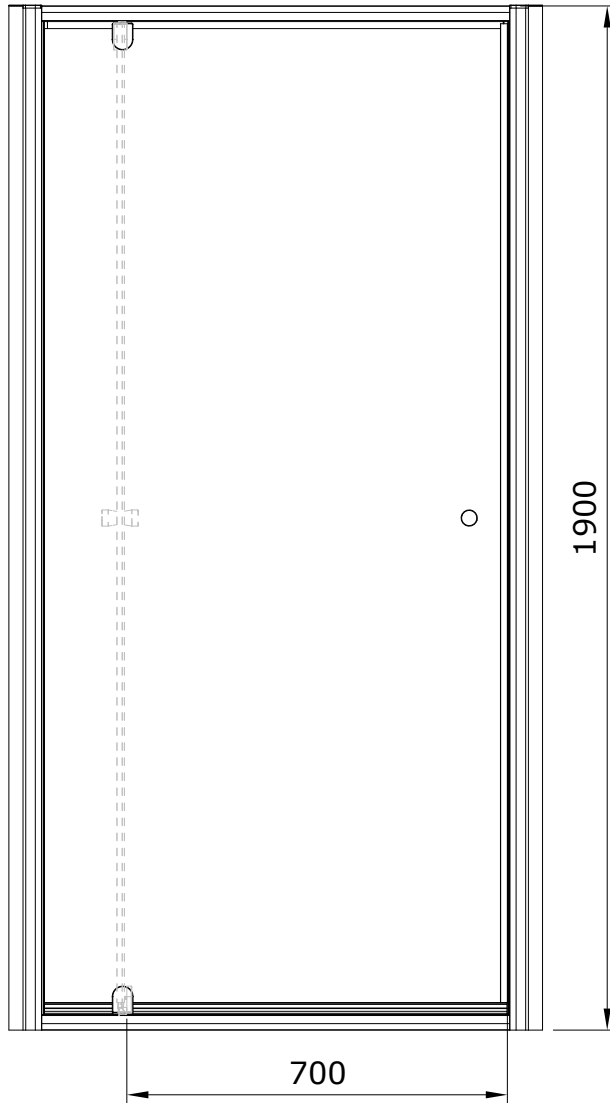

Safira
cod.: 89620022
ver.: 00

descrição: divisória para base 100 pivotante
description: 100 pivot shower door
description: porte pivotant douche 100

sanindusa®

Os produtos apresentados seguem especificações técnicas internas da SANINDUSA.
As dimensões são meramente indicativas.
Reservamos o direito de fazer alterações técnicas que permitam melhorar a funcionalidade dos nossos produtos, sem aviso prévio.

The presented products follow technical specifications from SANINDUSA.
The dimensions of the pieces are merely a reference.
We reserve the right to introduce technical improvements in our products without previous advice.

Safira
cod.: 89620022
ver.: 00

descrição: divisória para base 100 pivotante
description: 100 pivot shower door
description: porte pivotant douche 100

sanindusa[®]