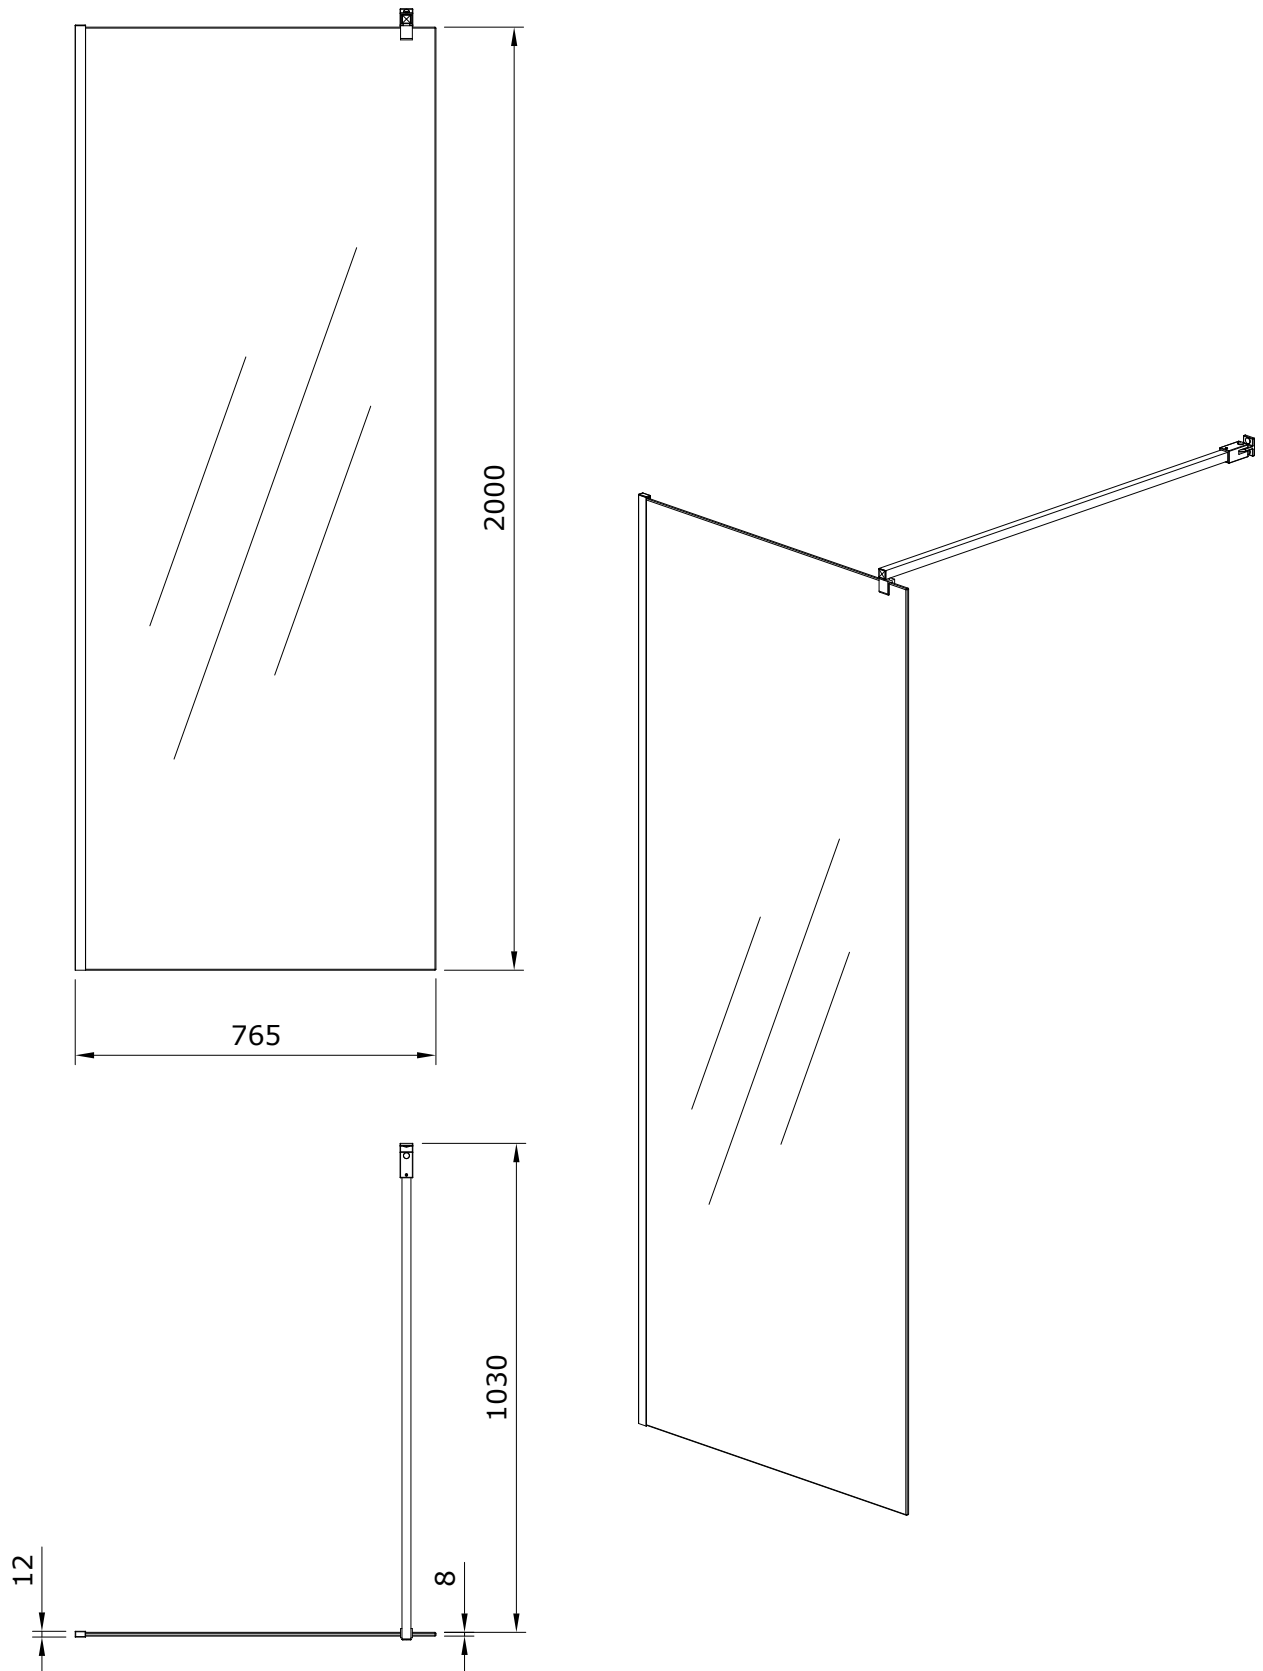

Safira
cod.: 89668022
ver.: 00

descrição: resguardo 80 para base duche
description: 80 shower panel
description: paroi de douche 80

sanindusa[®]

Os produtos apresentados seguem especificações técnicas internas da SANINDUSA.
As dimensões são meramente indicativas.
Reservamos o direito de fazer alterações técnicas que permitam melhorar a funcionalidade dos nossos produtos, sem aviso prévio.